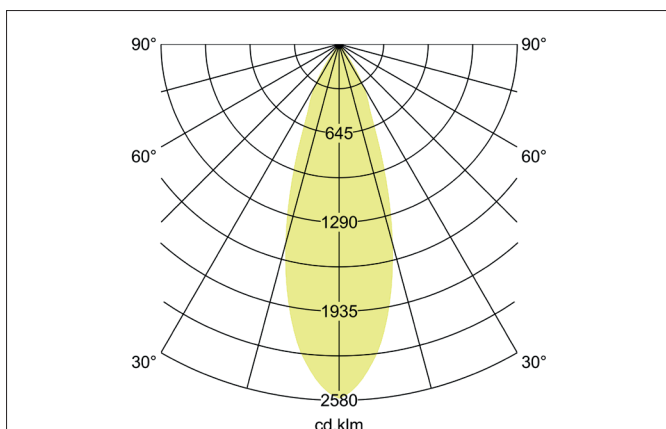

TRAXX MAXI LED-Pendelleuchte, DALI dimmbar
Artikel-Nr. 88883173DA

Ausschreibungstext

Runde LED-Pendelleuchte, DALI dimmbar, Leuchtdurchmesser 85 mm, Höhe 163 mm, für Pendelmontage. Pendellänge max. 1.500 mm Gewicht 0,914 kg, mit rotationssymmetrisch tief-breit-strahlender Lichtstärkeverteilung. Abdeckung Glas transparent, Bemessungslichtstrom 3.559 lm, Bemessungsleistung 1 x 26,4 W, Lichtfarbe warmweiß, ähnlichste Farbtemperatur (CCT) 3.000 K, allgemeiner Farbwiedergabeindex CRI > 90, Lebensdauer L80/B50 bei 25 °C: 50.000 h, Gehäusewerkstoff: Aluminium / Glas / Kunststoff, Farbe: strukturweiß, zulässige Umgebungstemperatur (ta): -20 °C - +25 °C, Schutzklasse (EN 61140): I, Schutzart (DIN EN 60529): IP20. Mit elektronischem Betriebsgerät, DALI dimmbar.

Artikeldaten	
Artikel-Nr.	88883173DA
GTIN	4251433995142
Serienname	TRAXX MAXI
Kurzbeschreibung	LED-Pendelleuchte, DALI dimmbar
Material	Aluminium / Glas / Kunststoff
Farbe	weiß
Ausführung der Oberfläche	struktur
Form	rund
Außendurchmesser	85 mm
Aufbauhöhe	163 mm
Nettogewicht	0,914 kg
Konformität	CE, UKCA