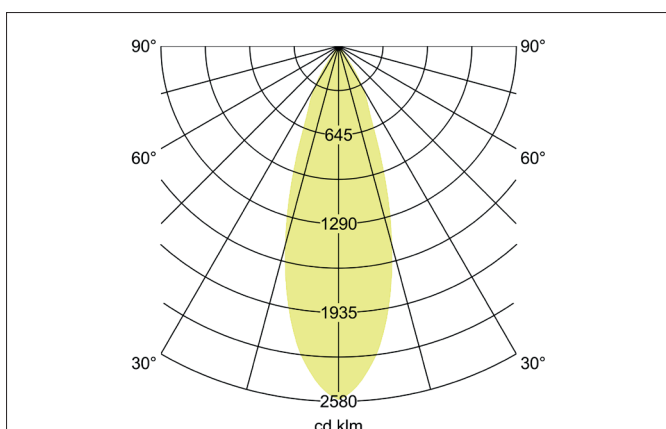

TRAXX MAXI LED-Pendelleuchte, DALI

Artikel-Nr. 88883173DA

Licht.
Für Generationen.

Ausschreibungstext

Runde LED-Pendelleuchte, DALI, Höhe 163 mm, für Pendelmontage. Pendellänge max. 1.500 mm Gewicht 0,914 kg, mit rotationssymmetrisch tief-breit-strahlender Lichtstärkeverteilung. Abdeckung Glas transparent. Bemessungslichtstrom 3.559 lm, Bemessungsleistung 1 x 28 W, Lichtfarbe warmweiß, ähnlichste Farbtemperatur (CCT) 3.000 K, allgemeiner Farbwiedergabeindex CRI > 90, Lebensdauer L80/B50 bei 25 °C: 50.000 h, Gehäusewerkstoff: Aluminium / Glas / Kunststoff, Farbe: strukturweiß, zulässige Umgebungstemperatur (ta): -20 °C - +25 °C, Schutzklasse (EN 61140): I, Schutzart (DIN EN 60529): IP20. Mit elektronischem Betriebsgerät, DALI dimmbar.

Artikeldaten	
Artikel-Nr.	88883173DA
GTIN	4251433995142
Serienname	TRAXX MAXI
Kurzbeschreibung	LED-Pendelleuchte, DALI
Material	Aluminium / Glas / Kunststoff
Farbe	weiß
Ausführung der Oberfläche	struktur
Form	rund
Aufbauhöhe	163 mm
Nettogewicht	0,914 kg

TRAXX MAXI LED-Pendelleuchte, DALI

Artikel-Nr. 88883173DA

Licht.
Für Generationen.

Lichttechnik	
Farbtemperatur	3.000 K
Lichtfarbe	weiß
Lichtaustritt	direkt
Lichtstrom	3.559 lm
Systemeffizienz	127 lm/W
Farbtoleranz	McAdam-Step 3
Farbwiedergabe	CRI > 90
Reflektor	hochglänzend
Abstrahlwinkel	30°
Lichtverteilung	symmetrisch
Farbtemperatur einstellbar	Nein