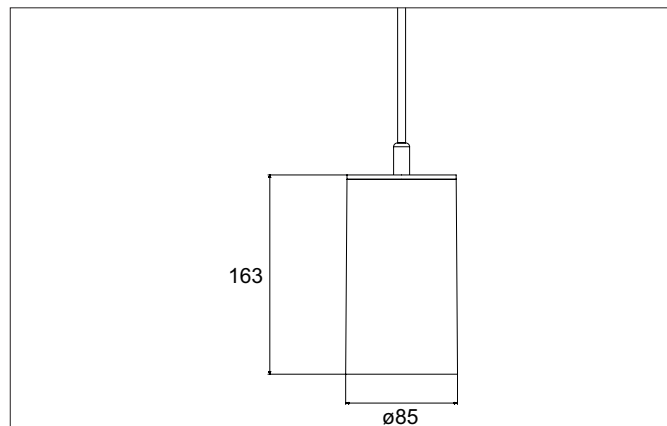

TRAXX MAXI LED-Pendelleuchte, DALI dimmbar
Artikel-Nr. 88883173DA

Ausschreibungstext

Runde LED-Pendelleuchte, DALI dimmbar, Leuchtdurchmesser 85 mm, Höhe 163 mm, für Pendelmontage. Pendellänge max. 1.500 mm Gewicht 0,914 kg, mit rotationssymmetrisch tief-breit-strahlender Lichtstärkeverteilung. Abdeckung Glas transparent, Bemessungslichtstrom 3.559 lm, Bemessungsleistung 1 x 26,4 W, Lichtfarbe warmweiß, ähnlichste Farbtemperatur (CCT) 3.000 K, allgemeiner Farbwiedergabeindex CRI > 90, Lebensdauer L80/B50 bei 25 °C: 50.000 h, Gehäusewerkstoff: Aluminium / Glas / Kunststoff, Farbe: strukturweiß, zulässige Umgebungstemperatur (ta): -20 °C - +25 °C, Schutzklasse (EN 61140): I, Schutzart (DIN EN 60529): IP20. Mit elektronischem Betriebsgerät, DALI dimmbar.

Artikeldaten	
Artikel-Nr.	88883173DA
GTIN	4251433995142
Serienname	TRAXX MAXI
Kurzbeschreibung	LED-Pendelleuchte, DALI dimmbar
Material	Aluminium / Glas / Kunststoff
Farbe	weiß
Ausführung der Oberfläche	struktur
Form	rund
Außendurchmesser	85 mm
Aufbauhöhe	163 mm
Nettogewicht	0,914 kg
Konformität	CE, UKCA

TRAXX MAXI LED-Pendelleuchte, DALI dimmbar

Artikel-Nr. 88883173DA

Lichttechnik	
Farbtemperatur	3.000 K
Lichtfarbe	weiß
Lichtaustritt	direkt
Lichtstrom	3.559 lm
Systemeffizienz	127 lm/W
Farbtoleranz	McAdam-Step 3
Farbwiedergabe	CRI > 90
Reflektor	hochglänzend
Abstrahlwinkel	30°
Lichtverteilung	symmetrisch
Farbtemperatur einstellbar	Nein