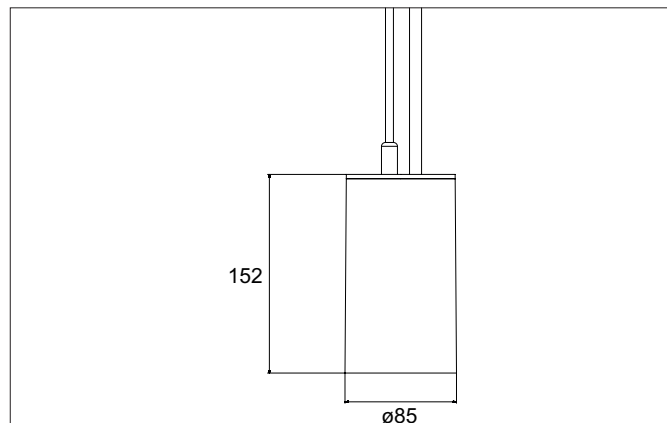

TRAXX MAXI LED-Pendelleuchte, DALI

Artikel-Nr. 88883173DA

Licht.
Für Generationen.

Ausschreibungstext

Runde LED-Pendelleuchte, DALI, Höhe 163 mm, für Pendelmontage. Pendellänge max. 1.500 mm Gewicht 0,914 kg, mit rotationssymmetrisch tief-breit-strahlender Lichtstärkeverteilung. Abdeckung Glas transparent. Bemessungslichtstrom 3.559 lm, Bemessungsleistung 1 x 28 W, Lichtfarbe warmweiß, ähnlichste Farbtemperatur (CCT) 3.000 K, allgemeiner Farbwiedergabeindex CRI > 90, Lebensdauer L80/B50 bei 25 °C: 50.000 h, Gehäusewerkstoff: Aluminium / Glas / Kunststoff, Farbe: strukturweiß, zulässige Umgebungstemperatur (ta): -20 °C - +25 °C, Schutzklasse (EN 61140): I, Schutzart (DIN EN 60529): IP20. Mit elektronischem Betriebsgerät, DALI dimmbar.

Artikeldaten	
Artikel-Nr.	88883173DA
GTIN	4251433995142
Serienname	TRAXX MAXI
Kurzbeschreibung	LED-Pendelleuchte, DALI
Material	Aluminium / Glas / Kunststoff
Farbe	weiß
Ausführung der Oberfläche	struktur
Form	rund
Aufbauhöhe	163 mm
Nettogewicht	0,914 kg

TRAXX MAXI LED-Pendelleuchte, DALI

Artikel-Nr. 88883173DA

Licht.
Für Generationen.

Lichttechnik	
Farbtemperatur	3.000 K
Lichtfarbe	weiß
Lichtaustritt	direkt
Lichtstrom	3.559 lm
Systemeffizienz	127 lm/W
Farbtoleranz	McAdam-Step 3
Farbwiedergabe	CRI > 90
Reflektor	hochglänzend
Abstrahlwinkel	30°
Lichtverteilung	symmetrisch
Farbtemperatur einstellbar	Nein

Montagetechnik	
Montageart	Pendelmontage
Montageort	Deckenmontage
Verstellbarkeit	nicht verstellbar
Prüfzeichen	UKCA
Pendellänge max.	1.500 mm
Werkstoff der Abdeckung	Glas transparent
Geeignet für Durchgangsverdrahtung	Nein