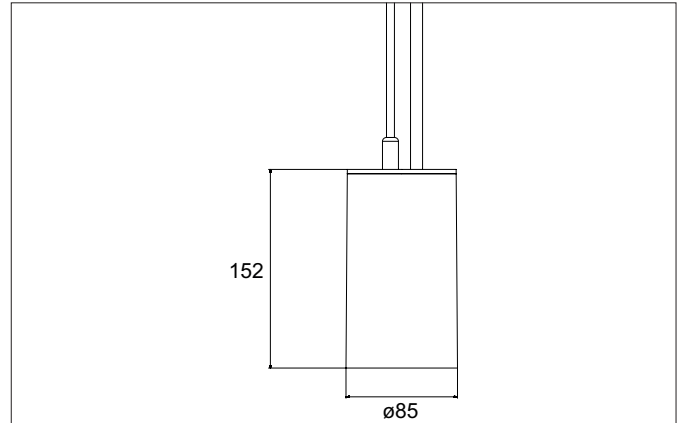

TRAXX MAXI LED-Pendelleuchte, DALI
 Artikel-Nr. 88882173DA

Licht.
 Für Generationen.

Ausschreibungstext

Runde LED-Pendelleuchte, DALI, Höhe 163 mm, für Pendelmontage. Pendellänge max. 1.500 mm Gewicht 0,914 kg, mit rotationssymmetrisch tief-breit-strahlender Lichtstärkeverteilung. Abdeckung Glas transparent. Bemessungslichtstrom 3.545 lm, Bemessungsleistung 1 x 28 W, Lichtfarbe warmweiß, ähnlichste Farbtemperatur (CCT) 3.000 K, allgemeiner Farbwiedergabeindex CRI > 90, Lebensdauer L80/B50 bei 25 °C: 50.000 h, Gehäusewerkstoff: Aluminium / Glas / Kunststoff, Farbe: strukturweiß, zulässige Umgebungstemperatur (ta): -20 °C - +25 °C, Schutzklasse (EN 61140): I, Schutzart (DIN EN 60529): IP20. Mit elektronischem Betriebsgerät, DALI dimmbar.

Artikeldaten	
Artikel-Nr.	88882173DA
GTIN	4251433994565
Serienname	TRAXX MAXI
Kurzbeschreibung	LED-Pendelleuchte, DALI
Material	Aluminium / Glas / Kunststoff
Farbe	weiß
Ausführung der Oberfläche	struktur
Form	rund
Aufbauhöhe	163 mm
Nettogewicht	0,914 kg

TRAXX MAXI LED-Pendelleuchte, DALI

Artikel-Nr. 88882173DA

Licht.
Für Generationen.

Lichttechnik	
Farbtemperatur	3.000 K
Lichtfarbe	weiß
Lichtaustritt	direkt
Lichtstrom	3.545 lm
Systemeffizienz	127 lm/W
Farbtoleranz	McAdam-Step 3
Farbwiedergabe	CRI > 90
Reflektor	hochglänzend
Abstrahlwinkel	20°
Lichtverteilung	symmetrisch
Farbtemperatur einstellbar	Nein

Montagetechnik	
Montageart	Pendelmontage
Montageort	Deckenmontage
Verstellbarkeit	nicht verstellbar
Prüfzeichen	UKCA
Pendellänge max.	1.500 mm
Werkstoff der Abdeckung	Glas transparent
Geeignet für Durchgangsverdrahtung	Nein