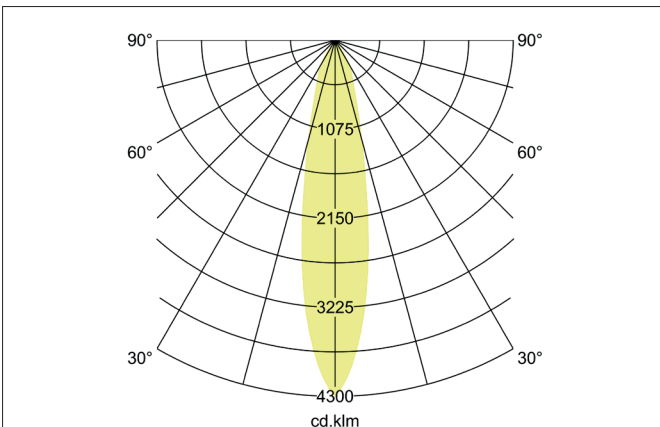

TRAXX MAXI LED-Pendelleuchte, DALI dimmbar

Artikel-Nr. 88882173DA

Ausschreibungstext

Runde LED-Pendelleuchte, DALI dimmbar, Leuchtdurchmesser 85 mm, Höhe 163 mm, für Pendelmontage. Pendellänge max. 1.500 mm Gewicht 0,914 kg, mit rotationssymmetrisch tief-breit-strahlender Lichtstärkeverteilung. Abdeckung Glas transparent, Bemessungslichtstrom 3.545 lm, Bemessungsleistung 1 x 26,4 W, Lichtfarbe warmweiß, ähnlichste Farbtemperatur (CCT) 3.000 K, allgemeiner Farbwiedergabeindex CRI > 90, Lebensdauer L80/B50 bei 25 °C: 50.000 h, Gehäusewerkstoff: Aluminium / Glas / Kunststoff, Farbe: strukturweiß, zulässige Umgebungstemperatur (ta): -20 °C - +25 °C, Schutzklasse (EN 61140): I, Schutzart (DIN EN 60529): IP20. Mit elektronischem Betriebsgerät, DALI dimmbar.

Artikeldaten	
Artikel-Nr.	88882173DA
GTIN	4251433994565
Serienname	TRAXX MAXI
Kurzbeschreibung	LED-Pendelleuchte, DALI dimmbar
Material	Aluminium / Glas / Kunststoff
Farbe	weiß
Ausführung der Oberfläche	struktur
Form	rund
Außendurchmesser	85 mm
Aufbauhöhe	163 mm
Nettogewicht	0,914 kg
Konformität	CE, UKCA