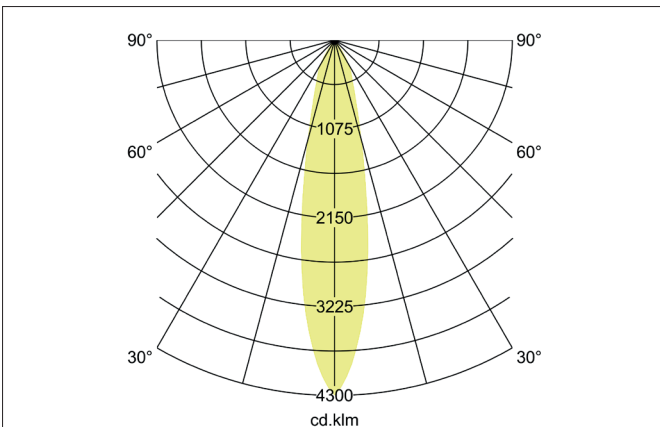

TRAXX MAXI LED-Pendelleuchte, DALI
 Artikel-Nr. 88882173DA

Licht.
 Für Generationen.

Ausschreibungstext

Runde LED-Pendelleuchte, DALI, Höhe 163 mm, für Pendelmontage. Pendellänge max. 1.500 mm Gewicht 0,914 kg, mit rotationssymmetrisch tief-breit-strahlender Lichtstärkeverteilung. Abdeckung Glas transparent. Bemessungslichtstrom 3.545 lm, Bemessungsleistung 1 x 28 W, Lichtfarbe warmweiß, ähnlichste Farbtemperatur (CCT) 3.000 K, allgemeiner Farbwiedergabeindex CRI > 90, Lebensdauer L80/B50 bei 25 °C: 50.000 h, Gehäusewerkstoff: Aluminium / Glas / Kunststoff, Farbe: strukturweiß, zulässige Umgebungstemperatur (ta): -20 °C - +25 °C, Schutzklasse (EN 61140): I, Schutzart (DIN EN 60529): IP20. Mit elektronischem Betriebsgerät, DALI dimmbar.