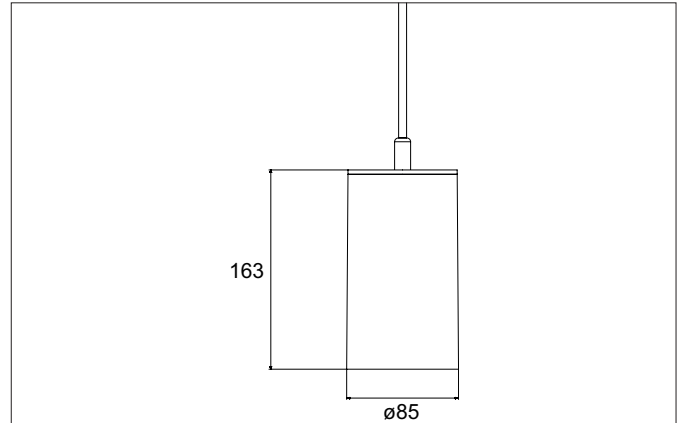

TRAXX MAXI LED-Pendelleuchte, DALI dimmbar

Artikel-Nr. 88882173DA

Ausschreibungstext

Runde LED-Pendelleuchte, DALI dimmbar, Leuchtdurchmesser 85 mm, Höhe 163 mm, für Pendelmontage. Pendellänge max. 1.500 mm Gewicht 0,914 kg, mit rotationssymmetrisch tief-breit-strahlender Lichtstärkeverteilung. Abdeckung Glas transparent, Bemessungslichtstrom 3.545 lm, Bemessungsleistung 1 x 26,4 W, Lichtfarbe warmweiß, ähnlichste Farbtemperatur (CCT) 3.000 K, allgemeiner Farbwiedergabeindex CRI > 90, Lebensdauer L80/B50 bei 25 °C: 50.000 h, Gehäusewerkstoff: Aluminium / Glas / Kunststoff, Farbe: strukturweiß, zulässige Umgebungstemperatur (ta): -20 °C - +25 °C, Schutzklasse (EN 61140): I, Schutzart (DIN EN 60529): IP20. Mit elektronischem Betriebsgerät, DALI dimmbar.

Artikeldaten	
Artikel-Nr.	88882173DA
GTIN	4251433994565
Serienname	TRAXX MAXI
Kurzbeschreibung	LED-Pendelleuchte, DALI dimmbar
Material	Aluminium / Glas / Kunststoff
Farbe	weiß
Ausführung der Oberfläche	struktur
Form	rund
Außendurchmesser	85 mm
Aufbauhöhe	163 mm
Nettogewicht	0,914 kg
Konformität	CE, UKCA

TRAXX MAXI LED-Pendelleuchte, DALI dimmbar

Artikel-Nr. 88882173DA

Lichttechnik	
Farbtemperatur	3.000 K
Lichtfarbe	weiß
Lichtaustritt	direkt
Lichtstrom	3.545 lm
Systemeffizienz	127 lm/W
Farbtoleranz	McAdam-Step 3
Farbwiedergabe	CRI > 90
Reflektor	hochglänzend
Abstrahlwinkel	20°
Lichtverteilung	symmetrisch
Farbtemperatur einstellbar	Nein