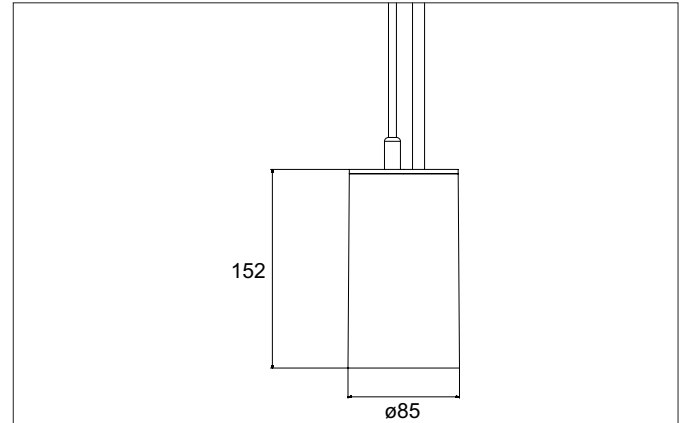

TRAXX MAXI LED-Pendelleuchte, DALI
 Artikel-Nr. 88883175DA

Licht.
 Für Generationen.

Ausschreibungstext

Runde LED-Pendelleuchte, DALI, Höhe 163 mm, für Pendelmontage. Pendellänge max. 1.500 mm Gewicht 0,914 kg, mit rotationssymmetrisch tief-breit-strahlender Lichtstärkeverteilung. Abdeckung Glas transparent. Bemessungslichtstrom 3.544 lm, Bemessungsleistung 1 x 28 W, Lichtfarbe neutralweiß, ähnlichste Farbtemperatur (CCT) 3.500 K, allgemeiner Farbwiedergabeindex CRI > 90, Lebensdauer L80/B50 bei 25 °C: 50.000 h, Gehäusewerkstoff: Aluminium / Glas / Kunststoff, Farbe: strukturweiß, zulässige Umgebungstemperatur (ta): -20 °C - +25 °C, Schutzklasse (EN 61140): I, Schutzart (DIN EN 60529): IP20. Mit elektronischem Betriebsgerät, DALI dimmbar.

Artikeldaten	
Artikel-Nr.	88883175DA
GTIN	4251433995159
Serienname	TRAXX MAXI
Kurzbeschreibung	LED-Pendelleuchte, DALI
Material	Aluminium / Glas / Kunststoff
Farbe	weiß
Ausführung der Oberfläche	struktur
Form	rund
Aufbauhöhe	163 mm
Nettogewicht	0,914 kg

TRAXX MAXI LED-Pendelleuchte, DALI
 Artikel-Nr. 88883175DA

Licht.
 Für Generationen.

Lichttechnik	
Farbtemperatur	3.500 K
Lichtfarbe	weiß
Lichtaustritt	direkt
Lichtstrom	3.544 lm
Systemeffizienz	127 lm/W
Farbtoleranz	McAdam-Step 3
Farbwiedergabe	CRI > 90
Reflektor	hochglänzend
Abstrahlwinkel	30°
Lichtverteilung	symmetrisch
Farbtemperatur einstellbar	Nein

Montagetechnik	
Montageart	Pendelmontage
Montageort	Deckenmontage
Verstellbarkeit	nicht verstellbar
Prüfzeichen	UKCA
Pendellänge max.	1.500 mm
Werkstoff der Abdeckung	Glas transparent
Geeignet für Durchgangsverdrahtung	Nein