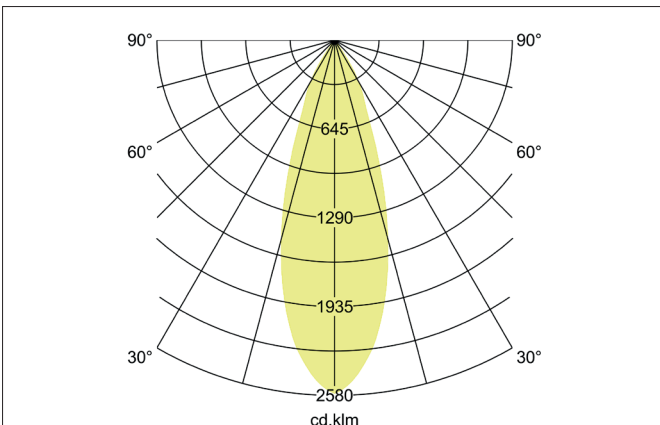

TRAXX MAXI LED-Pendelleuchte, DALI
 Artikel-Nr. 88883175DA

Licht.
 Für Generationen.

Ausschreibungstext

Runde LED-Pendelleuchte, DALI, Höhe 163 mm, für Pendelmontage. Pendellänge max. 1.500 mm Gewicht 0,914 kg, mit rotationssymmetrisch tief-breit-strahlender Lichtstärkeverteilung. Abdeckung Glas transparent. Bemessungslichtstrom 3.544 lm, Bemessungsleistung 1 x 28 W, Lichtfarbe neutralweiß, ähnlichste Farbtemperatur (CCT) 3.500 K, allgemeiner Farbwiedergabeindex CRI > 90, Lebensdauer L80/B50 bei 25 °C: 50.000 h, Gehäusewerkstoff: Aluminium / Glas / Kunststoff, Farbe: strukturweiß, zulässige Umgebungstemperatur (ta): -20 °C - +25 °C, Schutzklasse (EN 61140): I, Schutzart (DIN EN 60529): IP20. Mit elektronischem Betriebsgerät, DALI dimmbar.