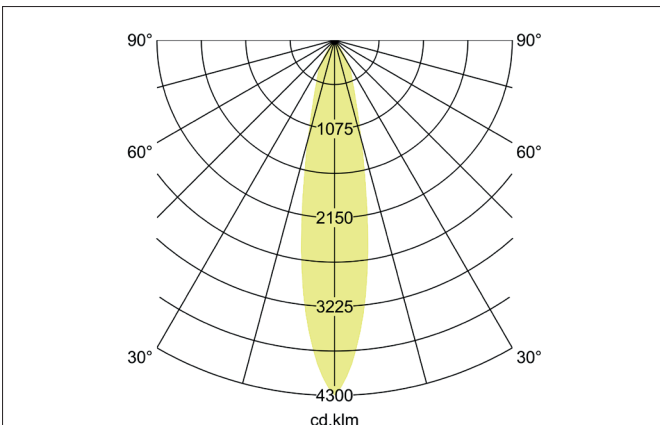

TRAXX MAXI LED-Pendelleuchte, DALI
 Artikel-Nr. 88882175DA

Licht.
 Für Generationen.

Ausschreibungstext

Runde LED-Pendelleuchte, DALI, Höhe 163 mm, für Pendelmontage. Pendellänge max. 1.500 mm Gewicht 0,914 kg, mit rotationssymmetrisch tief-breit-strahlender Lichtstärkeverteilung. Abdeckung Glas transparent. Bemessungslichtstrom 3.516 lm, Bemessungsleistung 1 x 28 W, Lichtfarbe neutralweiß, ähnlichste Farbtemperatur (CCT) 3.500 K, allgemeiner Farbwiedergabeindex CRI > 90, Lebensdauer L80/B50 bei 25 °C: 50.000 h, Gehäusewerkstoff: Aluminium / Glas / Kunststoff, Farbe: strukturweiß, zulässige Umgebungstemperatur (ta): -20 °C - +25 °C, Schutzklasse (EN 61140): I, Schutzart (DIN EN 60529): IP20. Mit elektronischem Betriebsgerät, DALI dimmbar.

Artikeldaten	
Artikel-Nr.	88882175DA
GTIN	4251433995333
Serienname	TRAXX MAXI
Kurzbeschreibung	LED-Pendelleuchte, DALI
Material	Aluminium / Glas / Kunststoff
Farbe	weiß
Ausführung der Oberfläche	struktur
Form	rund
Aufbauhöhe	163 mm
Nettogewicht	0,914 kg

TRAXX MAXI LED-Pendelleuchte, DALI

Artikel-Nr. 88882175DA

Licht.
Für Generationen.

Lichttechnik	
Farbtemperatur	3.500 K
Lichtfarbe	weiß
Lichtaustritt	direkt
Lichtstrom	3.516 lm
Systemeffizienz	126 lm/W
Farbtoleranz	McAdam-Step 3
Farbwiedergabe	CRI > 90
Reflektor	hochglänzend
Abstrahlwinkel	20°
Lichtverteilung	symmetrisch
Farbtemperatur einstellbar	Nein