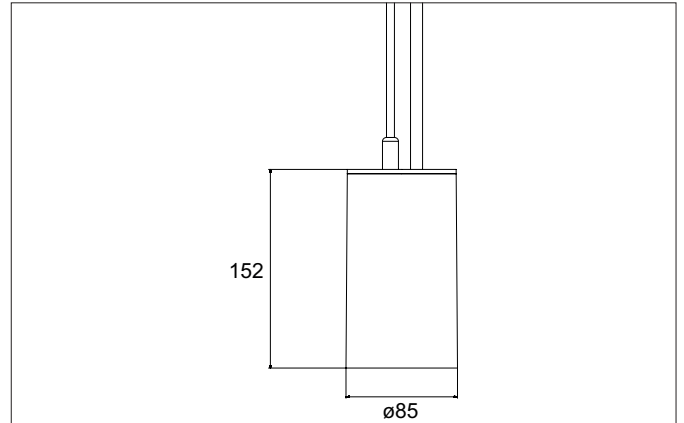

TRAXX MAXI LED-Pendelleuchte, DALI
 Artikel-Nr. 88882175DA

Licht.
 Für Generationen.

Ausschreibungstext

Runde LED-Pendelleuchte, DALI, Höhe 163 mm, für Pendelmontage. Pendellänge max. 1.500 mm Gewicht 0,914 kg, mit rotationssymmetrisch tief-breit-strahlender Lichtstärkeverteilung. Abdeckung Glas transparent. Bemessungslichtstrom 3.516 lm, Bemessungsleistung 1 x 28 W, Lichtfarbe neutralweiß, ähnlichste Farbtemperatur (CCT) 3.500 K, allgemeiner Farbwiedergabeindex CRI > 90, Lebensdauer L80/B50 bei 25 °C: 50.000 h, Gehäusewerkstoff: Aluminium / Glas / Kunststoff, Farbe: strukturweiß, zulässige Umgebungstemperatur (ta): -20 °C - +25 °C, Schutzklasse (EN 61140): I, Schutzart (DIN EN 60529): IP20. Mit elektronischem Betriebsgerät, DALI dimmbar.

Artikeldaten	
Artikel-Nr.	88882175DA
GTIN	4251433995333
Serienname	TRAXX MAXI
Kurzbeschreibung	LED-Pendelleuchte, DALI
Material	Aluminium / Glas / Kunststoff
Farbe	weiß
Ausführung der Oberfläche	struktur
Form	rund
Aufbauhöhe	163 mm
Nettogewicht	0,914 kg

TRAXX MAXI LED-Pendelleuchte, DALI

Artikel-Nr. 88882175DA

Licht.
Für Generationen.

Lichttechnik	
Farbtemperatur	3.500 K
Lichtfarbe	weiß
Lichtaustritt	direkt
Lichtstrom	3.516 lm
Systemeffizienz	126 lm/W
Farbtoleranz	McAdam-Step 3
Farbwiedergabe	CRI > 90
Reflektor	hochglänzend
Abstrahlwinkel	20°
Lichtverteilung	symmetrisch
Farbtemperatur einstellbar	Nein

Montagetechnik	
Montageart	Pendelmontage
Montageort	Deckenmontage
Verstellbarkeit	nicht verstellbar
Prüfzeichen	UKCA
Pendellänge max.	1.500 mm
Werkstoff der Abdeckung	Glas transparent
Geeignet für Durchgangsverdrahtung	Nein