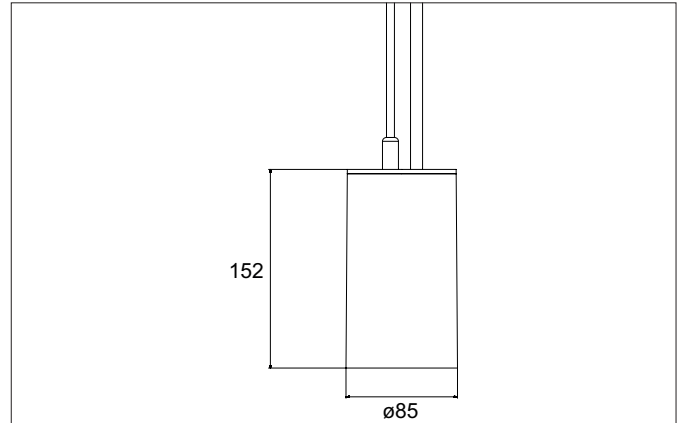

**TRAXX MAXI LED-Pendelleuchte, DALI**  
 Artikel-Nr. 88884174DA

Licht.  
 Für Generationen.

**Ausschreibungstext**

Runde LED-Pendelleuchte, DALI, Höhe 163 mm, für Pendelmontage. Pendellänge max. 1.500 mm Gewicht 0,914 kg, mit rotationssymmetrisch tief-breit-strahlender Lichtstärkeverteilung. Abdeckung Glas transparent. Bemessungslichtstrom 3.711 lm, Bemessungsleistung 1 x 28 W, Lichtfarbe neutralweiß, ähnlichste Farbtemperatur (CCT) 4.000 K, allgemeiner Farbwiedergabeindex CRI > 90, Lebensdauer L80/B50 bei 25 °C: 50.000 h, Gehäusewerkstoff: Aluminium / Glas / Kunststoff, Farbe: strukturweiß, zulässige Umgebungstemperatur (ta): -20 °C - +25 °C, Schutzklasse (EN 61140): I, Schutzart (DIN EN 60529): IP20. Mit elektronischem Betriebsgerät, DALI dimmbar.

Artikeldaten	
Artikel-Nr.	88884174DA
GTIN	4251433995258
Serienname	TRAXX MAXI
Kurzbeschreibung	LED-Pendelleuchte, DALI
Material	Aluminium / Glas / Kunststoff
Farbe	weiß
Ausführung der Oberfläche	struktur
Form	rund
Aufbauhöhe	163 mm
Nettogewicht	0,914 kg

**TRAXX MAXI LED-Pendelleuchte, DALI**

Artikel-Nr. 88884174DA

Licht.  
Für Generationen.

Lichttechnik	
Farbtemperatur	4.000 K
Lichtfarbe	weiß
Lichtaustritt	direkt
Lichtstrom	3.711 lm
Systemeffizienz	133 lm/W
Farbtoleranz	McAdam-Step 3
Farbwiedergabe	CRI > 90
Reflektor	hochglänzend
Abstrahlwinkel	40°
Lichtverteilung	symmetrisch
Farbtemperatur einstellbar	Nein

Montagetechnik	
Montageart	Pendelmontage
Montageort	Deckenmontage
Verstellbarkeit	nicht verstellbar
Prüfzeichen	UKCA
Pendellänge max.	1.500 mm
Werkstoff der Abdeckung	Glas transparent
Geeignet für Durchgangsverdrahtung	Nein