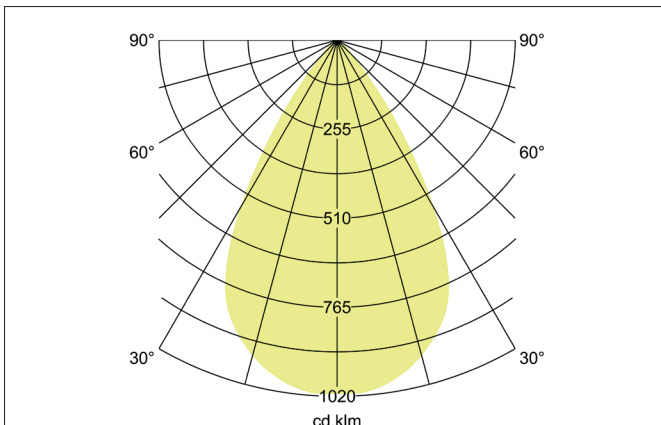

**DIOS MEGA LED recessed downlight, switchable**

Article no. 40674184

**Tender**

LED recessed downlight, switchable, Round. Toolless ceiling installation by installation springs. Ceiling cut-out Ø 300 mm, Installation depth 72 mm, Outer diameter 320 mm, Weight 0,700 kg, with rotationssymmetrical, deep, wide distributed light intensity. Cover plastic, transparent. Luminous flux 3.180 lm, UGR < 16, Power 1 x 23,8 W, System Efficiency 134 lm/W, Light colour neutral white, Correlated color temperature (CCT) 4.000 K, Colour rendering index CRI > 90, Rated life time L80/B10 at 25 °C: 50.000 h, Rated life time L80/B50 at 25 °C: 50.000 h, Housing material: Aluminium / Glass / Plastic, Colour: Black structure, Permissible ambient temperature (ta): -20 °C - +25 °C, Protection class (EN 61140): II, Degree of protection (DIN EN 60529): IP20. With electronic driver, on/off switchable.

**Product Benefits**

- Vertiefter Lichtaustritt mit Blendungsbewertung UGR<16.
- Breiter Leuchtenrand für ein Einbaumaß von 275 - 300 mm (vermeidet u. U. den Bedarf eines Reduzierringes).
- Homogene Farbgebung durch gleichfarbige Ausführung von Reflektor und Außenring (strukturweiß, strukturschwarz, struktursilber).
- Konverter mit großem Anschlußraum zur einfachen, schnellen und komfortablen Inbetriebnahme.
- Schaltbare Version - in gleichen Abmessungen auch dimmbar lieferbar (DALI-2, Push Dim).
- Lieferbar in 3.000 K oder 4.000 K.
- Multilumen-Ausführung (werkseitig eingestellter Konstantstrom 600 mA).
- Weitere Stromeinstellungen bauseits möglich: 100 mA, 150 mA, 200 mA, 250 mA, 300 mA, 350 mA, 400 mA, 450 mA, 500 mA, 550 mA.
- BEG-förderfähig (Systemeffizienz > 120 lm / W).

Lighting technology	
Colour temperature	4.000 K
Light colour	White
Light output	Direct
Luminous flux	3,180 lm
System efficiency	134 lm/W
Colour rendering	CRI > 90
Reflector	Matt
Reflector colour	black
Beam angle	60°
Glare evaluation	UGR < 16
Light sharing	Symmetric
Adjustable color temperature	No