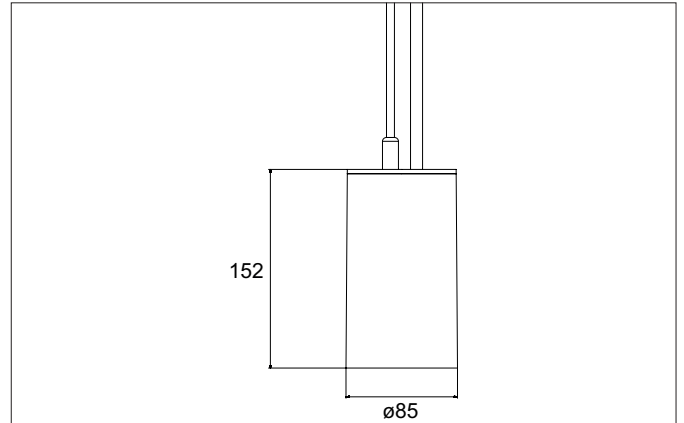

TRAXX MAXI LED-Pendelleuchte, DALI
 Artikel-Nr. 88882183DA

Licht.
 Für Generationen.

Ausschreibungstext

Runde LED-Pendelleuchte, DALI, Höhe 163 mm, für Pendelmontage. Pendellänge max. 1.500 mm Gewicht 1,100 kg, mit rotationssymmetrisch tief-breit-strahlender Lichtstärkeverteilung. Abdeckung Glas transparent. Bemessungslichtstrom 3.545 lm, Bemessungsleistung 1 x 28 W, Lichtfarbe warmweiß, ähnlichste Farbtemperatur (CCT) 3.000 K, allgemeiner Farbwiedergabeindex CRI > 90, Lebensdauer L80/B50 bei 25 °C: 50.000 h, Gehäusewerkstoff: Aluminium / Glas / Kunststoff, Farbe: strukturschwarz, zulässige Umgebungstemperatur (ta): -20 °C - +25 °C, Schutzklasse (EN 61140): I, Schutzart (DIN EN 60529): IP20. Mit elektronischem Betriebsgerät, DALI dimmbar.

Artikeldaten	
Artikel-Nr.	88882183DA
GTIN	4251433995296
Serienname	TRAXX MAXI
Kurzbeschreibung	LED-Pendelleuchte, DALI
Material	Aluminium / Glas / Kunststoff
Farbe	schwarz
Ausführung der Oberfläche	struktur
Form	rund
Aufbauhöhe	163 mm
Nettogewicht	1,100 kg

TRAXX MAXI LED-Pendelleuchte, DALI

Artikel-Nr. 88882183DA

Licht.
Für Generationen.

Lichttechnik	
Farbtemperatur	3.000 K
Lichtfarbe	weiß
Lichtaustritt	direkt
Lichtstrom	3.545 lm
Systemeffizienz	127 lm/W
Farbtoleranz	McAdam-Step 3
Farbwiedergabe	CRI > 90
Reflektor	hochglänzend
Abstrahlwinkel	20°
Lichtverteilung	symmetrisch
Farbtemperatur einstellbar	Nein

Montagetechnik	
Montageart	Pendelmontage
Montageort	Deckenmontage
Verstellbarkeit	nicht verstellbar
Prüfzeichen	UKCA
Pendellänge max.	1.500 mm
Werkstoff der Abdeckung	Glas transparent
Geeignet für Durchgangsverdrahtung	Nein