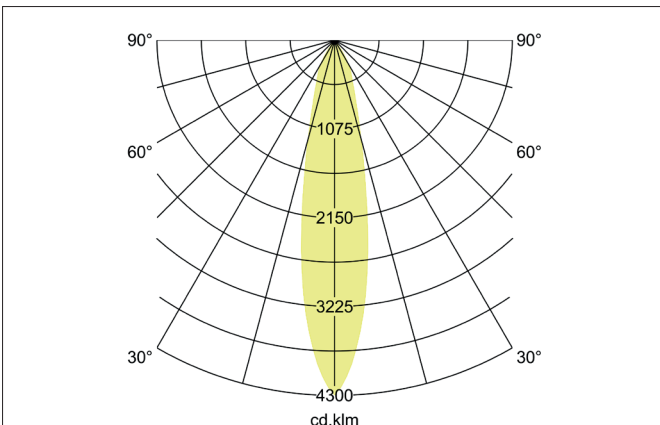

TRAXX MAXI LED-Pendelleuchte, DALI
 Artikel-Nr. 88882183DA

Licht.
 Für Generationen.

Ausschreibungstext

Runde LED-Pendelleuchte, DALI, Höhe 163 mm, für Pendelmontage. Pendellänge max. 1.500 mm Gewicht 1,100 kg, mit rotationssymmetrisch tief-breit-strahlender Lichtstärkeverteilung. Abdeckung Glas transparent. Bemessungslichtstrom 3.545 lm, Bemessungsleistung 1 x 28 W, Lichtfarbe warmweiß, ähnlichste Farbtemperatur (CCT) 3.000 K, allgemeiner Farbwiedergabeindex CRI > 90, Lebensdauer L80/B50 bei 25 °C: 50.000 h, Gehäusewerkstoff: Aluminium / Glas / Kunststoff, Farbe: strukturschwarz, zulässige Umgebungstemperatur (ta): -20 °C - +25 °C, Schutzklasse (EN 61140): I, Schutzart (DIN EN 60529): IP20. Mit elektronischem Betriebsgerät, DALI dimmbar.

Artikeldaten	
Artikel-Nr.	88882183DA
GTIN	4251433995296
Serienname	TRAXX MAXI
Kurzbeschreibung	LED-Pendelleuchte, DALI
Material	Aluminium / Glas / Kunststoff
Farbe	schwarz
Ausführung der Oberfläche	struktur
Form	rund
Aufbauhöhe	163 mm
Nettogewicht	1,100 kg

TRAXX MAXI LED-Pendelleuchte, DALI

Artikel-Nr. 88882183DA

Licht.
Für Generationen.

Lichttechnik	
Farbtemperatur	3.000 K
Lichtfarbe	weiß
Lichtaustritt	direkt
Lichtstrom	3.545 lm
Systemeffizienz	127 lm/W
Farbtoleranz	McAdam-Step 3
Farbwiedergabe	CRI > 90
Reflektor	hochglänzend
Abstrahlwinkel	20°
Lichtverteilung	symmetrisch
Farbtemperatur einstellbar	Nein