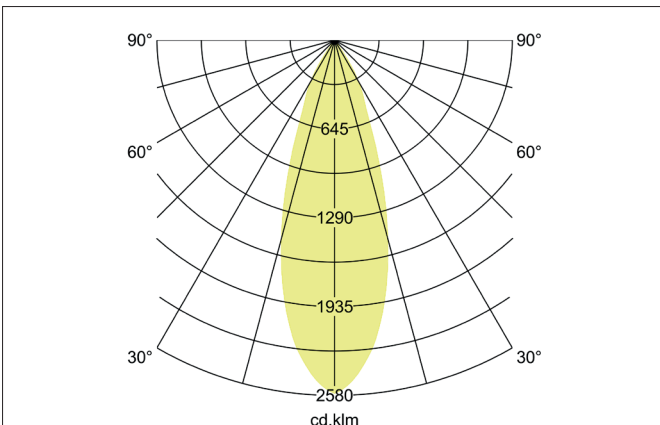

**TRAXX MAXI LED-Pendelleuchte, DALI**  
 Artikel-Nr. 88883185DA

Licht.  
 Für Generationen.

**Ausschreibungstext**  
 Runde LED-Pendelleuchte, DALI, Höhe 163 mm, für Pendelmontage. Pendellänge max. 1.500 mm Gewicht 0,914 kg, mit rotationssymmetrisch tief-breit-strahlender Lichtstärkeverteilung. Abdeckung Glas transparent. Bemessungslichtstrom 3.544 lm, Bemessungsleistung 1 x 28 W, Lichtfarbe neutralweiß, ähnlichste Farbtemperatur (CCT) 3.500 K, allgemeiner Farbwiedergabeindex CRI > 90, Lebensdauer L80/B50 bei 25 °C: 50.000 h, Gehäusewerkstoff: Aluminium / Glas / Kunststoff, Farbe: strukturschwarz, zulässige Umgebungstemperatur (ta): -20 °C - +25 °C, Schutzklasse (EN 61140): I, Schutzart (DIN EN 60529): IP20. Mit elektronischem Betriebsgerät, DALI dimmbar.

Artikeldaten	
Artikel-Nr.	88883185DA
GTIN	4251433995180
Serienname	TRAXX MAXI
Kurzbeschreibung	LED-Pendelleuchte, DALI
Material	Aluminium / Glas / Kunststoff
Farbe	schwarz
Ausführung der Oberfläche	struktur
Form	rund
Aufbauhöhe	163 mm
Nettogewicht	0,914 kg

**TRAXX MAXI LED-Pendelleuchte, DALI**  
 Artikel-Nr. 88883185DA

Licht.  
 Für Generationen.

Lichttechnik	
Farbtemperatur	3.500 K
Lichtfarbe	weiß
Lichtaustritt	direkt
Lichtstrom	3.544 lm
Systemeffizienz	127 lm/W
Farbtoleranz	McAdam-Step 3
Farbwiedergabe	CRI > 90
Reflektor	hochglänzend
Abstrahlwinkel	30°
Lichtverteilung	symmetrisch
Farbtemperatur einstellbar	Nein