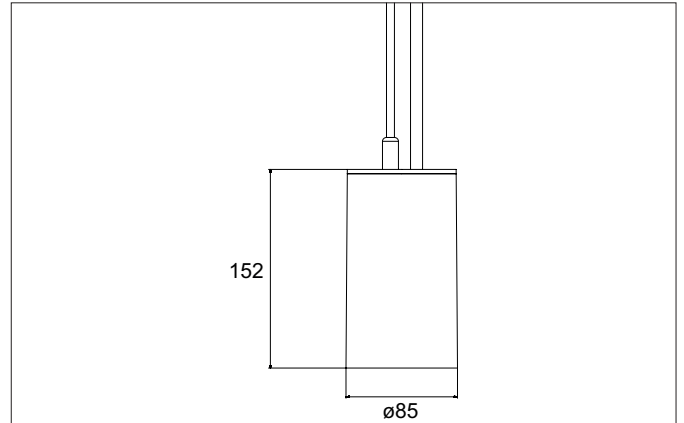

**TRAXX MAXI LED-Pendelleuchte, DALI**  
 Artikel-Nr. 88883185DA

Licht.  
 Für Generationen.

**Ausschreibungstext**  
 Runde LED-Pendelleuchte, DALI, Höhe 163 mm, für Pendelmontage. Pendellänge max. 1.500 mm Gewicht 0,914 kg, mit rotationssymmetrisch tief-breit-strahlender Lichtstärkeverteilung. Abdeckung Glas transparent. Bemessungslichtstrom 3.544 lm, Bemessungsleistung 1 x 28 W, Lichtfarbe neutralweiß, ähnlichste Farbtemperatur (CCT) 3.500 K, allgemeiner Farbwiedergabeindex CRI > 90, Lebensdauer L80/B50 bei 25 °C: 50.000 h, Gehäusewerkstoff: Aluminium / Glas / Kunststoff, Farbe: strukturschwarz, zulässige Umgebungstemperatur (ta): -20 °C - +25 °C, Schutzklasse (EN 61140): I, Schutzart (DIN EN 60529): IP20. Mit elektronischem Betriebsgerät, DALI dimmbar.

Artikeldaten	
Artikel-Nr.	88883185DA
GTIN	4251433995180
Serienname	TRAXX MAXI
Kurzbeschreibung	LED-Pendelleuchte, DALI
Material	Aluminium / Glas / Kunststoff
Farbe	schwarz
Ausführung der Oberfläche	struktur
Form	rund
Aufbauhöhe	163 mm
Nettogewicht	0,914 kg

**TRAXX MAXI LED-Pendelleuchte, DALI**  
 Artikel-Nr. 88883185DA

Licht.  
 Für Generationen.

Lichttechnik	
Farbtemperatur	3.500 K
Lichtfarbe	weiß
Lichtaustritt	direkt
Lichtstrom	3.544 lm
Systemeffizienz	127 lm/W
Farbtoleranz	McAdam-Step 3
Farbwiedergabe	CRI > 90
Reflektor	hochglänzend
Abstrahlwinkel	30°
Lichtverteilung	symmetrisch
Farbtemperatur einstellbar	Nein

Montagetechnik	
Montageart	Pendelmontage
Montageort	Deckenmontage
Verstellbarkeit	nicht verstellbar
Prüfzeichen	UKCA
Pendellänge max.	1.500 mm
Werkstoff der Abdeckung	Glas transparent
Geeignet für Durchgangsverdrahtung	Nein