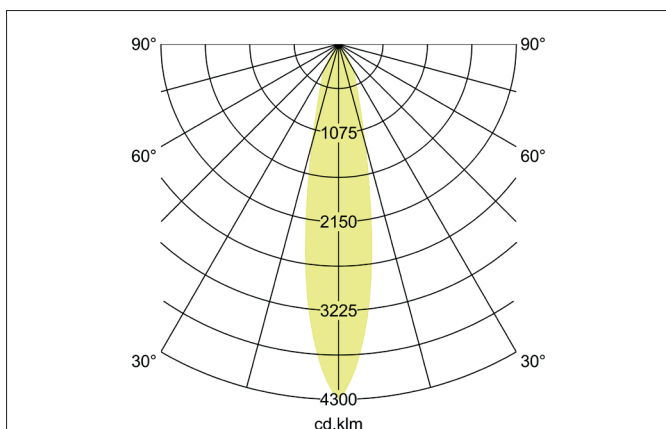

TRAXX MAXI LED-Pendelleuchte, DALI

Artikel-Nr. 88882185DA

Licht.
Für Generationen.

Ausschreibungstext
 Runde LED-Pendelleuchte, DALI, Höhe 163 mm, für Pendelmontage. Pendellänge max. 1.500 mm Gewicht 0,914 kg, mit rotationssymmetrisch tief-breit-strahlender Lichtstärkeverteilung. Abdeckung Glas transparent. Bemessungslichtstrom 3.516 lm, Bemessungsleistung 1 x 28 W, Lichtfarbe neutralweiß, ähnlichste Farbtemperatur (CCT) 3.500 K, allgemeiner Farbwiedergabeindex CRI > 90, Lebensdauer L80/B50 bei 25 °C: 50.000 h, Gehäusewerkstoff: Aluminium / Glas / Kunststoff, Farbe: strukturschwarz, zulässige Umgebungstemperatur (ta): -20 °C - +25 °C, Schutzklasse (EN 61140): I, Schutzart (DIN EN 60529): IP20. Mit elektronischem Betriebsgerät, DALI dimmbar.

Artikeldaten	
Artikel-Nr.	88882185DA
GTIN	4251433995357
Serienname	TRAXX MAXI
Kurzbeschreibung	LED-Pendelleuchte, DALI
Material	Aluminium / Glas / Kunststoff
Farbe	schwarz
Ausführung der Oberfläche	struktur
Form	rund
Aufbauhöhe	163 mm
Nettogewicht	0,914 kg

TRAXX MAXI LED-Pendelleuchte, DALI

Artikel-Nr. 88882185DA

Licht.
Für Generationen.

Lichttechnik	
Farbtemperatur	3.500 K
Lichtfarbe	weiß
Lichtaustritt	direkt
Lichtstrom	3.516 lm
Systemeffizienz	126 lm/W
Farbtoleranz	McAdam-Step 3
Farbwiedergabe	CRI > 90
Reflektor	hochglänzend
Abstrahlwinkel	20°
Lichtverteilung	symmetrisch
Farbtemperatur einstellbar	Nein