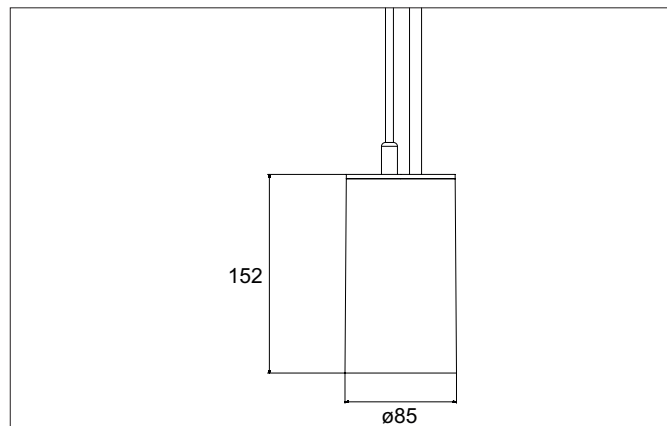

TRAXX MAXI LED-Pendelleuchte, DALI

Artikel-Nr. 88882185DA

Licht.
Für Generationen.

Ausschreibungstext
 Runde LED-Pendelleuchte, DALI, Höhe 163 mm, für Pendelmontage. Pendellänge max. 1.500 mm Gewicht 0,914 kg, mit rotationssymmetrisch tief-breit-strahlender Lichtstärkeverteilung. Abdeckung Glas transparent. Bemessungslichtstrom 3.516 lm, Bemessungsleistung 1 x 28 W, Lichtfarbe neutralweiß, ähnlichste Farbtemperatur (CCT) 3.500 K, allgemeiner Farbwiedergabeindex CRI > 90, Lebensdauer L80/B50 bei 25 °C: 50.000 h, Gehäusewerkstoff: Aluminium / Glas / Kunststoff, Farbe: strukturschwarz, zulässige Umgebungstemperatur (ta): -20 °C - +25 °C, Schutzklasse (EN 61140): I, Schutzart (DIN EN 60529): IP20. Mit elektronischem Betriebsgerät, DALI dimmbar.

Artikeldaten	
Artikel-Nr.	88882185DA
GTIN	4251433995357
Serienname	TRAXX MAXI
Kurzbeschreibung	LED-Pendelleuchte, DALI
Material	Aluminium / Glas / Kunststoff
Farbe	schwarz
Ausführung der Oberfläche	struktur
Form	rund
Aufbauhöhe	163 mm
Nettogewicht	0,914 kg

TRAXX MAXI LED-Pendelleuchte, DALI

Artikel-Nr. 88882185DA

Licht.
Für Generationen.

Lichttechnik	
Farbtemperatur	3.500 K
Lichtfarbe	weiß
Lichtaustritt	direkt
Lichtstrom	3.516 lm
Systemeffizienz	126 lm/W
Farbtoleranz	McAdam-Step 3
Farbwiedergabe	CRI > 90
Reflektor	hochglänzend
Abstrahlwinkel	20°
Lichtverteilung	symmetrisch
Farbtemperatur einstellbar	Nein

Montagetechnik	
Montageart	Pendelmontage
Montageort	Deckenmontage
Verstellbarkeit	nicht verstellbar
Prüfzeichen	UKCA
Pendellänge max.	1.500 mm
Werkstoff der Abdeckung	Glas transparent
Geeignet für Durchgangsverdrahtung	Nein