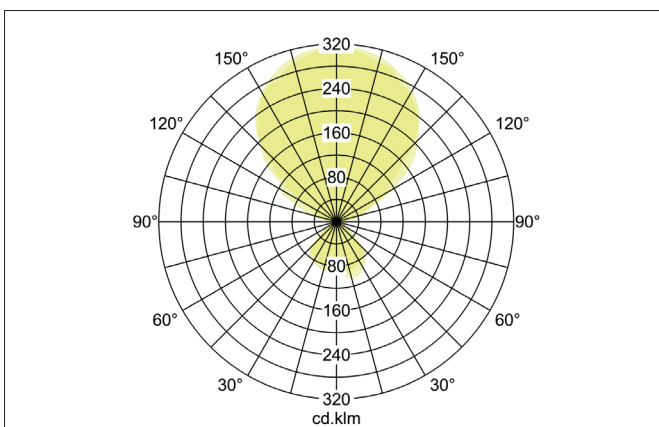

MELODY LED-Stehleuchte, NANO-prismatische Abdeckung, mit Indirektanteil, mit Sensorik, Taster und App

Article no. 77412694AI

Light.
For Generations.**Tender**

LED-Stehleuchte, NANO-prismatische Abdeckung, mit Indirektanteil, mit Sensorik, Taster und App, Rectangular. Luminaire length 640.0 mm, Luminaire width 421.0 mm, Hight 2050.0 mm Weight 16.2 kg, double asymmetric optimal light distribution due to a plastic, microprismatic cover. Luminous flux 15.200 lm, UGR < 19, Power 120 W, Light colour neutral white, Correlated color temperature (CCT) 4.000 K, Colour rendering index CRI > 90, Housing material: Aluminium / Steel / Plastic, Colour: Silver structure, Permissible ambient temperature (ta): -20 °C - +25 °C, Protection class (EN 61140): I, Degree of protection (DIN EN 60529): IP20, .With electronic driver, Presence detector dimmable.

Article data	
Article no.	77412694AI
GTIN	4251433970668
Series name	MELODY
Short description	LED-Stehleuchte, NANO-prismatische Abdeckung, mit Indirektanteil, mit Sensorik, Taster und App
Material	Aluminium / Steel / Plastic
Colour	Silver
Type of surface	Structure
Shape	Rectangular
Length	640 mm
Width	421 mm
Hight	2050 mm
Scope of delivery	incl. supply line 2.500 mm with Schuko angle plug
Weight	16.200 kg

MELODY LED-Stehleuchte, NANO-prismatische Abdeckung, mit Indirektanteil, mit Sensorik, Taster und App

Article no. 77412694AI

Light.
For Generations.

Lighting technology	
Colour temperature	4.000 K
Light colour	White
Light output	Direct/Indirect
Luminous flux	15,200 lm
Luminous flux component (direct / indirect)	16/84 %
System efficiency	127 lm/W
McAdam-Step	McAdam-Step 3
Colour rendering	CRI > 90
Glare evaluation	UGR < 19
Luminance < 3,000 cd/m ² above 65° beam angle	Yes
Light sharing	Double asymmetric
Adjustable color temperature	No