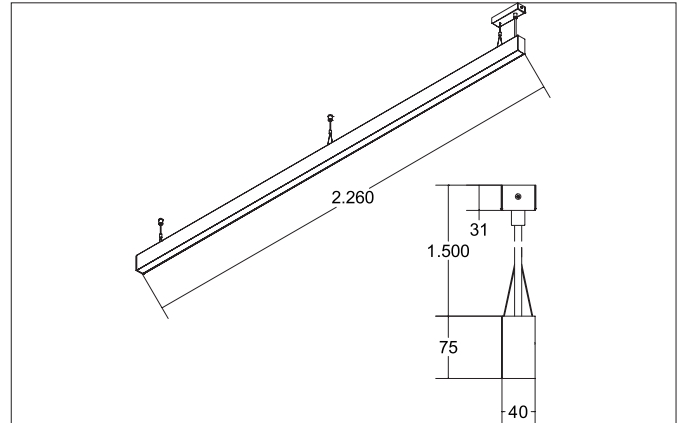

BIRO40 LED-Pendel-Profileuchte direkt/indirekt
 Artikel-Nr. 77314694

Licht.
 Für Generationen.

Ausschreibungstext

Rechteckige LED-Pendel-Profileuchte direkt/indirekt, Leuchtenlänge 2.264 mm, Leuchtenbreite 40 mm, Höhe 75 mm, für Pendelmontage. Pendellänge max. 1.500 mm Gewicht 3,790 kg, mit rotationssymmetrisch tief-breit-strahlender Lichtstärkeverteilung. Kunststoff mikroprismatische Abdeckung. Bemessungslichtstrom 11.810 lm, UGR < 19, Bemessungsleistung 94,9 W, Lichtfarbe neutralweiß, ähnlichste Farbtemperatur (CCT) 4.000 K, allgemeiner Farbwiedergabeindex CRI > 90, Lebensdauer L70/B50 bei 25 °C: 60.000 h, Lebensdauer L80/B50 bei 25 °C: 60.000 h, Gehäusewerkstoff: Aluminium / Acryl, Farbe: silber, zulässige Umgebungstemperatur (ta): -20 °C - +25 °C, Schutzklasse (EN 61140): I, Schutzart (DIN EN 60529): IP20. Mit elektronischem Betriebsgerät, schaltbar.

Artikeldaten	
Artikel-Nr.	77314694
GTIN	4251433935162
Serienname	BIRO40
Kurzbeschreibung	LED-Pendel-Profileuchte direkt/indirekt
Material	Aluminium / Acryl
Farbe	silber
Form	rechteckig
Länge	2.264 mm
Breite	40 mm
Aufbauhöhe	75 mm
Nettogewicht	3,790 kg

Montagetechnik	
Montageart	Pendelmontage
Montageort	Deckenmontage
Verstellbarkeit	nicht verstellbar
Prüfzeichen	UKCA
Pendellänge max.	1.500 mm
Werkstoff der Abdeckung	Kunststoff mikroprismatisch

Logistische Daten	
Bruttogewicht	4,58 kg
Länge Verpackung	2.300 mm
Breite Verpackung	160 mm
Höhe Verpackung	135 mm
Entsorgung am Ende der Lebensdauer	Das Produkt darf nicht mit dem Hausmüll entsorgt werden. Sie sind verpflichtet, solche Elektro-Altgeräte separat zu entsorgen. Informieren Sie sich bitte bei Ihrer Kommune über die Möglichkeiten der geregelten Entsorgung. Mit der getrennten Entsorgung führen Sie die Altgeräte dem Recycling oder anderen Formen der Wiederverwertung zu. Sie helfen damit zu vermeiden, dass u. U. belastende Stoffe in die Umwelt gelangen.