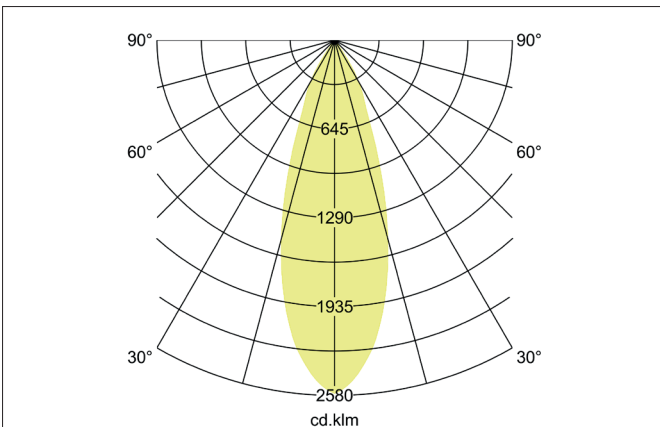

TRAXX MAXI LED-Pendelleuchte, DALI
 Artikel-Nr. 88883184DA

Licht.
 Für Generationen.

Ausschreibungstext

Runde LED-Pendelleuchte, DALI, Höhe 163 mm, für Pendelmontage. Pendellänge max. 1.500 mm Gewicht 0,914 kg, mit rotationssymmetrisch tief-breit-strahlender Lichtstärkeverteilung. Abdeckung Glas transparent. Bemessungslichtstrom 3.590 lm, Bemessungsleistung 1 x 28 W, Lichtfarbe neutralweiß, ähnlichste Farbtemperatur (CCT) 4.000 K, allgemeiner Farbwiedergabeindex CRI > 90, Lebensdauer L80/B50 bei 25 °C: 50.000 h, Gehäusewerkstoff: Aluminium / Glas / Kunststoff, Farbe: strukturschwarz, zulässige Umgebungstemperatur (ta): -20 °C - +25 °C, Schutzklasse (EN 61140): I, Schutzart (DIN EN 60529): IP20. Mit elektronischem Betriebsgerät, DALI dimmbar.

Artikeldaten	
Artikel-Nr.	88883184DA
GTIN	4251433995197
Serienname	TRAXX MAXI
Kurzbeschreibung	LED-Pendelleuchte, DALI
Material	Aluminium / Glas / Kunststoff
Farbe	schwarz
Ausführung der Oberfläche	struktur
Form	rund
Aufbauhöhe	163 mm
Nettogewicht	0,914 kg

TRAXX MAXI LED-Pendelleuchte, DALI
 Artikel-Nr. 88883184DA

Licht.
 Für Generationen.

Lichttechnik	
Farbtemperatur	4.000 K
Lichtfarbe	weiß
Lichtaustritt	direkt
Lichtstrom	3.590 lm
Systemeffizienz	128 lm/W
Farbtoleranz	McAdam-Step 3
Farbwiedergabe	CRI > 90
Reflektor	hochglänzend
Abstrahlwinkel	30°
Lichtverteilung	symmetrisch
Farbtemperatur einstellbar	Nein