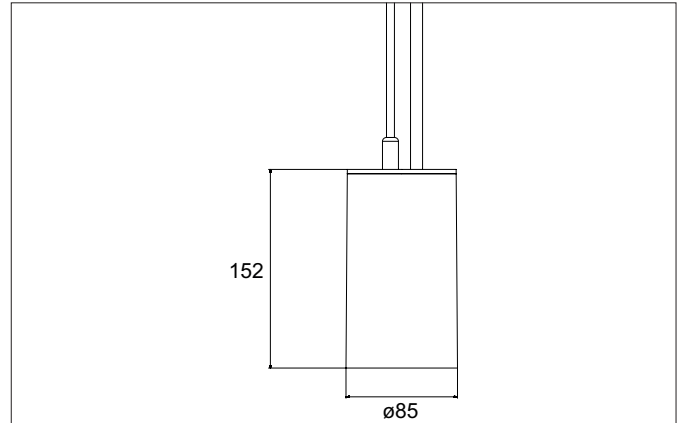

TRAXX MAXI LED-Pendelleuchte, DALI
 Artikel-Nr. 88883184DA

Licht.
 Für Generationen.

Ausschreibungstext

Runde LED-Pendelleuchte, DALI, Höhe 163 mm, für Pendelmontage. Pendellänge max. 1.500 mm Gewicht 0,914 kg, mit rotationssymmetrisch tief-breit-strahlender Lichtstärkeverteilung. Abdeckung Glas transparent. Bemessungslichtstrom 3.590 lm, Bemessungsleistung 1 x 28 W, Lichtfarbe neutralweiß, ähnlichste Farbtemperatur (CCT) 4.000 K, allgemeiner Farbwiedergabeindex CRI > 90, Lebensdauer L80/B50 bei 25 °C: 50.000 h, Gehäusewerkstoff: Aluminium / Glas / Kunststoff, Farbe: strukturschwarz, zulässige Umgebungstemperatur (ta): -20 °C - +25 °C, Schutzklasse (EN 61140): I, Schutzart (DIN EN 60529): IP20. Mit elektronischem Betriebsgerät, DALI dimmbar.

Artikeldaten	
Artikel-Nr.	88883184DA
GTIN	4251433995197
Serienname	TRAXX MAXI
Kurzbeschreibung	LED-Pendelleuchte, DALI
Material	Aluminium / Glas / Kunststoff
Farbe	schwarz
Ausführung der Oberfläche	struktur
Form	rund
Aufbauhöhe	163 mm
Nettogewicht	0,914 kg

TRAXX MAXI LED-Pendelleuchte, DALI
 Artikel-Nr. 88883184DA

Licht.
 Für Generationen.

Lichttechnik	
Farbtemperatur	4.000 K
Lichtfarbe	weiß
Lichtaustritt	direkt
Lichtstrom	3.590 lm
Systemeffizienz	128 lm/W
Farbtoleranz	McAdam-Step 3
Farbwiedergabe	CRI > 90
Reflektor	hochglänzend
Abstrahlwinkel	30°
Lichtverteilung	symmetrisch
Farbtemperatur einstellbar	Nein

Montagetechnik	
Montageart	Pendelmontage
Montageort	Deckenmontage
Verstellbarkeit	nicht verstellbar
Prüfzeichen	UKCA
Pendellänge max.	1.500 mm
Werkstoff der Abdeckung	Glas transparent
Geeignet für Durchgangsverdrahtung	Nein