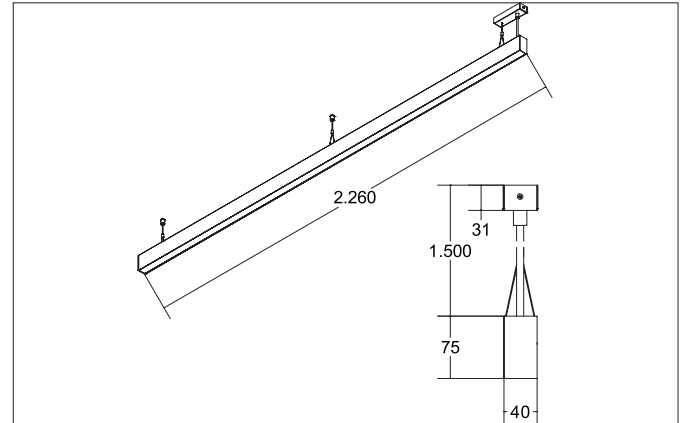

**BIRO40 LED-Pendel-Profilleuchte direkt/indirekt**  
 Artikel-Nr. 77334088

Licht.  
 Für Generationen.

**Ausschreibungstext**  
 Rechteckige LED-Pendel-Profilleuchte direkt/indirekt, Leuchtenlänge 2.260 mm, Leuchtenbreite 40 mm, Höhe 75 mm, für Pendelmontage. Pendellänge max. 1.500 mm Gewicht 3,790 kg, Kunststoff mikrop Prismatische Abdeckung. Bemessungslichtstrom 11.080 lm, UGR < 19, Bemessungsleistung 94,9 W, Lichtfarbe warmweiß bis tageslichtweiß, ähnlichste Farbtemperatur (CCT) 2.700 - 6.500 K, allgemeiner Farbwiedergabeindex CRI > 80, Lebensdauer L70/B50 bei 25 °C: 65.000 h, Lebensdauer L80/B50 bei 25 °C: 70.000 h, Gehäusewerkstoff: Aluminium / Acryl, Farbe: schwarz, zulässige Umgebungstemperatur (ta): -20 °C - +25 °C, Schutzklasse (EN 61140): I, Schutzart (DIN EN 60529): IP20. Mit elektronischem Betriebsgerät, DALI dimmbar.

Artikeldaten	
Artikel-Nr.	77334088
GTIN	4251433935339
Serienname	BIRO40
Kurzbeschreibung	LED-Pendel-Profilleuchte direkt/indirekt
Material	Aluminium / Acryl
Farbe	schwarz
Form	rechteckig
Länge	2.260 mm
Breite	40 mm
Aufbauhöhe	75 mm
Nettogewicht	3,790 kg

Montagetechnik	
Montageart	Pendelmontage
Montageort	Deckenmontage
Verstellbarkeit	nicht verstellbar
Prüfzeichen	UKCA
Pendellänge max.	1.500 mm
Werkstoff der Abdeckung	Kunststoff mikroprismatisch

Logistische Daten	
Bruttogewicht	4,58 kg
Länge Verpackung	2.300 mm
Breite Verpackung	160 mm
Höhe Verpackung	135 mm
Entsorgung am Ende der Lebensdauer	Das Produkt darf nicht mit dem Hausmüll entsorgt werden. Sie sind verpflichtet, solche Elektro-Altgeräte separat zu entsorgen. Informieren Sie sich bitte bei Ihrer Kommune über die Möglichkeiten der geregelten Entsorgung. Mit der getrennten Entsorgung führen Sie die Altgeräte dem Recycling oder anderen Formen der Wiederverwertung zu. Sie helfen damit zu vermeiden, dass u. U. belastende Stoffe in die Umwelt gelangen.