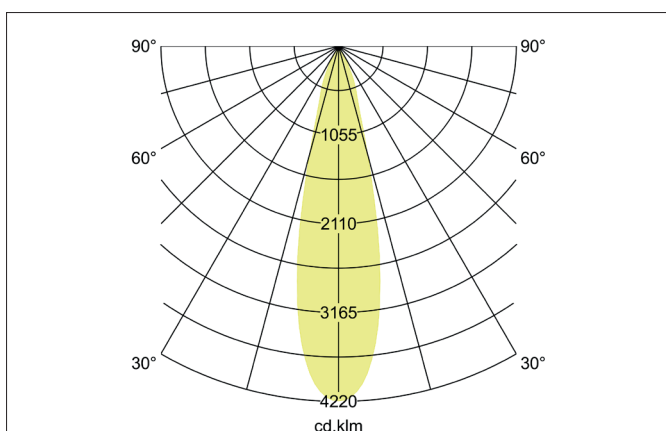

**TRAXX MIDI LED-Pendelleuchte, schaltbar**

Artikel-Nr. 88872163

Licht.  
Für Generationen.

**Ausschreibungstext**

Runde LED-Pendelleuchte, schaltbar, Höhe 153 mm, für Pendelmontage. Pendellänge max. 1.500 mm Gewicht 0,549 kg, mit rotationssymmetrisch tief-breit-strahlender Lichtstärkeverteilung. Abdeckung Glas transparent. Bemessungslichtstrom 2.595 lm, Bemessungsleistung 1 x 20 W, Lichtfarbe warmweiß, ähnlichste Farbtemperatur (CCT) 3.000 K, allgemeiner Farbwiedergabeindex CRI > 90, Lebensdauer L80/B50 bei 25 °C: 50.000 h, Gehäusewerkstoff: Aluminium, Farbe: struktursilber, zulässige Umgebungstemperatur (ta): -20 °C - +25 °C, Schutzklasse (EN 61140): I, Schutzart (DIN EN 60529): IP20. Mit elektronischem Betriebsgerät, schaltbar.