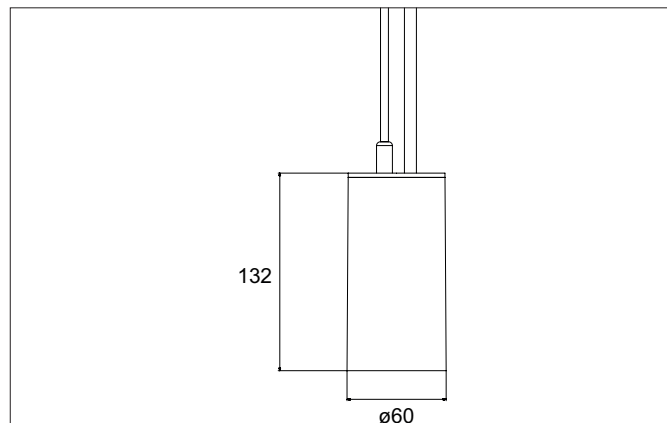

**TRAXX MIDI LED-Pendelleuchte, schaltbar**

Artikel-Nr. 88872163

Licht.  
Für Generationen.

**Ausschreibungstext**

Runde LED-Pendelleuchte, schaltbar, Höhe 153 mm, für Pendelmontage. Pendellänge max. 1.500 mm Gewicht 0,549 kg, mit rotationssymmetrisch tief-breit-strahlender Lichtstärkeverteilung. Abdeckung Glas transparent. Bemessungslichtstrom 2.595 lm, Bemessungsleistung 1 x 20 W, Lichtfarbe warmweiß, ähnlichste Farbtemperatur (CCT) 3.000 K, allgemeiner Farbwiedergabeindex CRI > 90, Lebensdauer L80/B50 bei 25 °C: 50.000 h, Gehäusewerkstoff: Aluminium, Farbe: struktursilber, zulässige Umgebungstemperatur (ta): -20 °C - +25 °C, Schutzklasse (EN 61140): I, Schutzart (DIN EN 60529): IP20. Mit elektronischem Betriebsgerät, schaltbar.

Artikeldaten	
Artikel-Nr.	88872163
GTIN	4251433979135
Serienname	TRAXX MIDI
Kurzbeschreibung	LED-Pendelleuchte, schaltbar
Material	Aluminium
Farbe	silber
Ausführung der Oberfläche	struktur
Form	rund
Aufbauhöhe	153 mm
Nettogewicht	0,549 kg

Montagetechnik	
Montageart	Pendelmontage
Montageort	Deckenmontage
Verstellbarkeit	nicht verstellbar
Prüfzeichen	UKCA
Pendellänge max.	1.500 mm
Werkstoff der Abdeckung	Glas transparent
Geeignet für Durchgangsverdrahtung	Nein