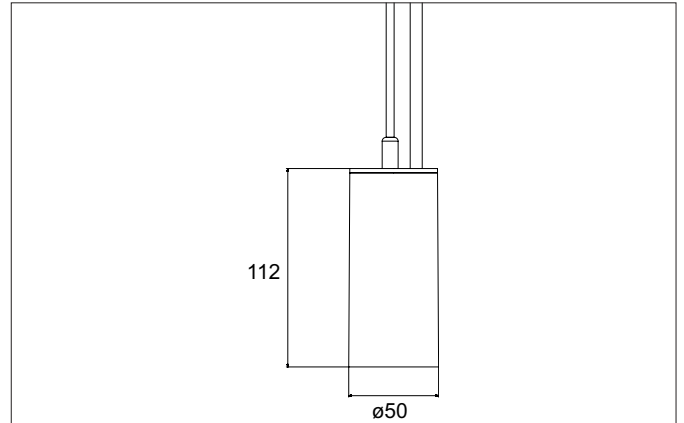

**TRAXX MINI LED-Pendelleuchte, direkt**  
 Artikel-Nr. 88866163

Licht.  
 Für Generationen.

**Ausschreibungstext**  
 Runde LED-Pendelleuchte, direkt, Höhe 133 mm, für Pendelmontage. Pendellänge max. 1.500 mm Gewicht 0,549 kg, mit rotationssymmetrisch tief-breit-strahlender Lichtstärkeverteilung. Abdeckung Glas transparent. Bemessungslichtstrom 1.858 lm, Bemessungsleistung 1 x 14,5 W, Lichtfarbe warmweiß, ähnlichste Farbtemperatur (CCT) 3.000 K, allgemeiner Farbwiedergabeindex CRI > 90, Lebensdauer L80/B50 bei 25 °C: 50.000 h, Gehäusewerkstoff: Aluminium / Glas / Kunststoff, Farbe: struktursilber, zulässige Umgebungstemperatur (ta): -20 °C - +25 °C, Schutzklasse (EN 61140): I, Schutzart (DIN EN 60529): IP20. Mit elektronischem Betriebsgerät, schaltbar.

Artikeldaten	
Artikel-Nr.	88866163
GTIN	4251433979043
Serienname	TRAXX MINI
Kurzbeschreibung	LED-Pendelleuchte, direkt
Material	Aluminium / Glas / Kunststoff
Farbe	silber
Ausführung der Oberfläche	struktur
Form	rund
Aufbauhöhe	133 mm
Nettogewicht	0,549 kg

**TRAXX MINI LED-Pendelleuchte, direkt**

Artikel-Nr. 88866163

Licht.  
Für Generationen.

Lichttechnik	
Farbtemperatur	3.000 K
Lichtfarbe	weiß
Lichtaustritt	direkt
Lichtstrom	1.858 lm
Systemeffizienz	128 lm/W
Farbtoleranz	McAdam-Step 3
Farbwiedergabe	CRI > 90
Reflektor	hochglänzend
Abstrahlwinkel	60°
Lichtverteilung	symmetrisch
Farbtemperatur einstellbar	Nein

Montagetechnik	
Montageart	Pendelmontage
Montageort	Deckenmontage
Verstellbarkeit	nicht verstellbar
Prüfzeichen	UKCA
Pendellänge max.	1.500 mm
Werkstoff der Abdeckung	Glas transparent
Geeignet für Durchgangsverdrahtung	Nein