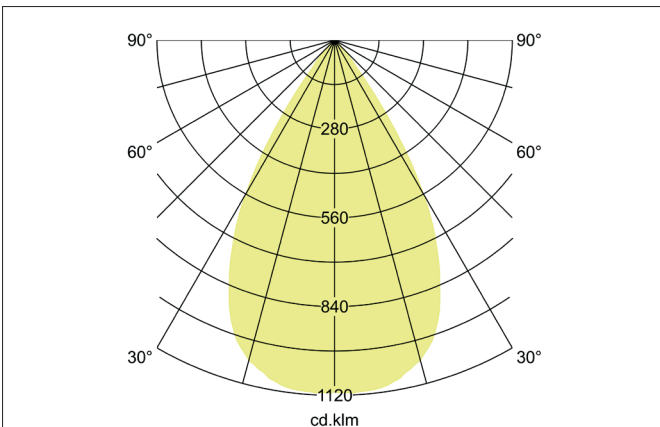

**TRAXX MINI LED-Pendelleuchte, direkt**  
 Artikel-Nr. 88866163

Licht.  
 Für Generationen.

**Ausschreibungstext**  
 Runde LED-Pendelleuchte, direkt, Höhe 133 mm, für Pendelmontage. Pendellänge max. 1.500 mm Gewicht 0,549 kg, mit rotationssymmetrisch tief-breit-strahlender Lichtstärkeverteilung. Abdeckung Glas transparent. Bemessungslichtstrom 1.858 lm, Bemessungsleistung 1 x 14,5 W, Lichtfarbe warmweiß, ähnlichste Farbtemperatur (CCT) 3.000 K, allgemeiner Farbwiedergabeindex CRI > 90, Lebensdauer L80/B50 bei 25 °C: 50.000 h, Gehäusewerkstoff: Aluminium / Glas / Kunststoff, Farbe: struktursilber, zulässige Umgebungstemperatur (ta): -20 °C - +25 °C, Schutzklasse (EN 61140): I, Schutzart (DIN EN 60529): IP20. Mit elektronischem Betriebsgerät, schaltbar.

Artikeldaten	
Artikel-Nr.	88866163
GTIN	4251433979043
Serienname	TRAXX MINI
Kurzbeschreibung	LED-Pendelleuchte, direkt
Material	Aluminium / Glas / Kunststoff
Farbe	silber
Ausführung der Oberfläche	struktur
Form	rund
Aufbauhöhe	133 mm
Nettogewicht	0,549 kg

**TRAXX MINI LED-Pendelleuchte, direkt**

Artikel-Nr. 88866163

Licht.  
Für Generationen.

Lichttechnik	
Farbtemperatur	3.000 K
Lichtfarbe	weiß
Lichtaustritt	direkt
Lichtstrom	1.858 lm
Systemeffizienz	128 lm/W
Farbtoleranz	McAdam-Step 3
Farbwiedergabe	CRI > 90
Reflektor	hochglänzend
Abstrahlwinkel	60°
Lichtverteilung	symmetrisch
Farbtemperatur einstellbar	Nein