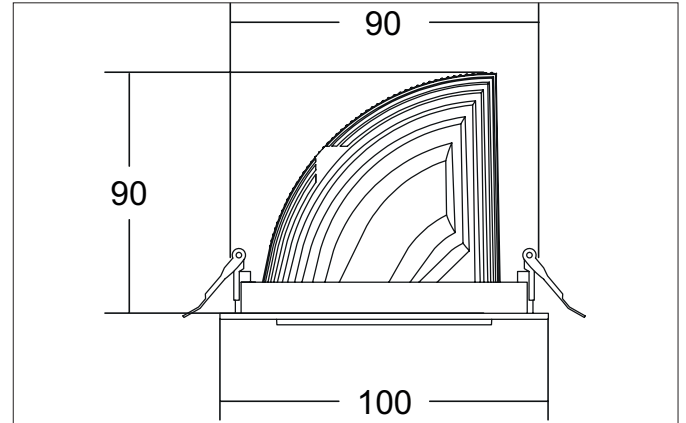

ARTEMIS MICRO LED-Einbaurichtstrahler, DALI
 Artikel-Nr. 88242163DA

Licht.
 Für Generationen.

Ausschreibungstext

Runder LED-Einbaurichtstrahler, DALI, Deckenausschnitt Ø 90 mm, Einbautiefe 90 mm, Außendurchmesser 100 mm, mit rotationssymmetrisch tief-breit-strahlender Lichtstärkeverteilung. Optimale Lichtverteilung durch eine Abdeckung Glas transparent., Bemessungslichtstrom 1.806 lm, Bemessungsleistung 1 x 15 W, Lichtfarbe warmweiß, ähnlichste Farbtemperatur (CCT) 3.000 K, allgemeiner Farbwiedergabeindex CRI > 90, Gehäusewerkstoff: Aluminium, Farbe: struktursilber, zulässige Umgebungstemperatur (ta): -20 °C - +25 °C, Schutzklasse (EN 61140): II, Schutzart (DIN EN 60529): IP20. Mit elektronischem Betriebsgerät, DALI dimmbar.

Artikeldaten	
Artikel-Nr.	88242163DA
GTIN	4251433983668
Serienname	ARTEMIS MICRO
Kurzbeschreibung	LED-Einbaurichtstrahler, DALI
Material	Aluminium
Farbe	silber
Ausführung der Oberfläche	struktur
Form	rund
Außendurchmesser	100 mm
Einbaudurchmesser	90 mm
Einbautiefe	90 mm
Nettogewicht	N.N.

Montagetechnik	
Montageart	Einbaumontage
Montageort	Deckenmontage
Verstellbarkeit	drehbar und kopfverstellbar
Schwenkwinkel	90°
Drehwinkel	350°
Kopfverstellwinkel	90°
Weitere Hinweise	keine Abdeckung mit Wärmedämmmaterial
Werkstoff der Abdeckung	Glas transparent
Geeignet für Durchgangsverdrahtung	Nein