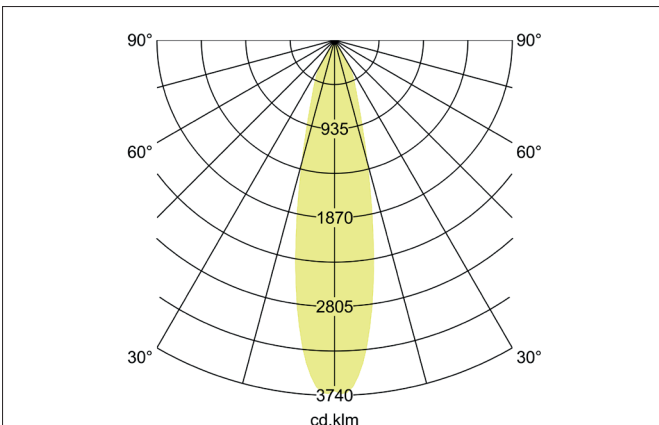

ARTEMIS MICRO LED-Einbaurichtstrahler, DALI
 Artikel-Nr. 88242163DA

Licht.
 Für Generationen.

Ausschreibungstext

Runder LED-Einbaurichtstrahler, DALI, Deckenausschnitt Ø 90 mm, Einbautiefe 90 mm, Außendurchmesser 100 mm, mit rotationssymmetrisch tief-breit-strahlender Lichtstärkeverteilung. Optimale Lichtverteilung durch eine Abdeckung Glas transparent., Bemessungslichtstrom 1.806 lm, Bemessungsleistung 1 x 15 W, Lichtfarbe warmweiß, ähnlichste Farbtemperatur (CCT) 3.000 K, allgemeiner Farbwiedergabeindex CRI > 90, Gehäusewerkstoff: Aluminium, Farbe: struktursilber, zulässige Umgebungstemperatur (ta): -20 °C - +25 °C, Schutzklasse (EN 61140): II, Schutzart (DIN EN 60529): IP20. Mit elektronischem Betriebsgerät, DALI dimmbar.

Artikeldaten	
Artikel-Nr.	88242163DA
GTIN	4251433983668
Serienname	ARTEMIS MICRO
Kurzbeschreibung	LED-Einbaurichtstrahler, DALI
Material	Aluminium
Farbe	silber
Ausführung der Oberfläche	struktur
Form	rund
Außendurchmesser	100 mm
Einbaudurchmesser	90 mm
Einbautiefe	90 mm
Nettogewicht	N.N.