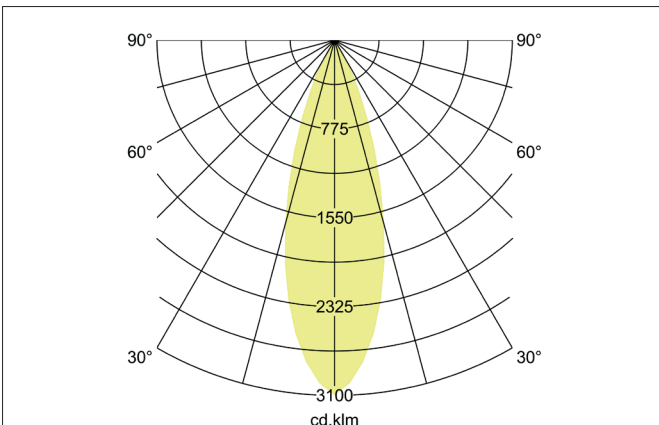

MAXI LED-Schienenstrahler, DALI dimmbar
 Artikel-Nr. 88397173DA

Licht.
 Für Generationen.

Ausschreibungstext

Runder LED-Schienenstrahler, DALI dimmbar, Leuchtdurchmesser 85 mm, Höhe 263 mm, Gewicht 1,269 kg, mit rotationssymmetrisch tief-breit-strahlender Lichtstärkeverteilung., Bemessungslichtstrom 3.495 lm, Bemessungsleistung 1 x 32 W, Lichtfarbe warmweiß, ähnlichste Farbtemperatur (CCT) 3.000 K, allgemeiner Farbwiedergabeindex CRI > 90, Gehäusewerkstoff: Aluminium, Farbe: strukturweiß, zulässige Umgebungstemperatur (ta): -20 °C - +25 °C, Schutzklasse (EN 61140): I, Schutzart (DIN EN 60529): IP20. Mit elektronischem Betriebsgerät, schaltbar.

Artikeldaten	
Artikel-Nr.	88397173DA
GTIN	4251433988625
Serienname	MAXI
Kurzbeschreibung	LED-Schienenstrahler, DALI dimmbar
Material	Aluminium
Farbe	weiß
Ausführung der Oberfläche	struktur
Form	rund
Außendurchmesser	85 mm
Länge	235 mm
Breite	85 mm
Aufbauhöhe	263 mm
Nettogewicht	1,269 kg

MAXI LED-Schienenstrahler, DALI dimmbar

Artikel-Nr. 88397173DA

Licht.
Für Generationen.

Lichttechnik	
Farbtemperatur	3.000 K
Lichtfarbe	weiß
Lichtstrom	3.495 lm
Systemeffizienz	109 lm/W
Farbwiedergabe	CRI > 90
Reflektor	hochglänzend
Abstrahlwinkel	30°
Lichtverteilung	symmetrisch
Farbtemperatur einstellbar	nein