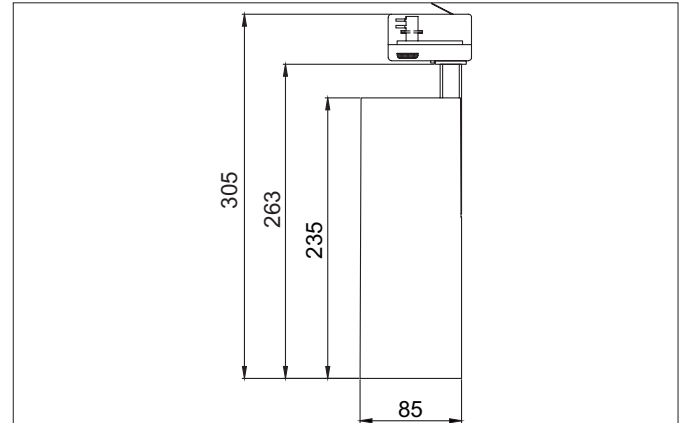

MAXI LED-Schienenstrahler, DALI dimmbar
 Artikel-Nr. 88397173DA

Licht.
 Für Generationen.

Ausschreibungstext

Runder LED-Schienenstrahler, DALI dimmbar, Leuchtdurchmesser 85 mm, Höhe 263 mm, Gewicht 1,269 kg, mit rotationssymmetrisch tief-breit-strahlender Lichtstärkeverteilung., Bemessungslichtstrom 3.495 lm, Bemessungsleistung 1 x 32 W, Lichtfarbe warmweiß, ähnlichste Farbtemperatur (CCT) 3.000 K, allgemeiner Farbwiedergabeindex CRI > 90, Gehäusewerkstoff: Aluminium, Farbe: strukturweiß, zulässige Umgebungstemperatur (ta): -20 °C - +25 °C, Schutzklasse (EN 61140): I, Schutzart (DIN EN 60529): IP20. Mit elektronischem Betriebsgerät, schaltbar.

Artikeldaten	
Artikel-Nr.	88397173DA
GTIN	4251433988625
Serienname	MAXI
Kurzbeschreibung	LED-Schienenstrahler, DALI dimmbar
Material	Aluminium
Farbe	weiß
Ausführung der Oberfläche	struktur
Form	rund
Außendurchmesser	85 mm
Länge	235 mm
Breite	85 mm
Aufbauhöhe	263 mm
Nettogewicht	1,269 kg

Montagetechnik	
Montageart	Anbaumontage
Montageort	Deckenmontage
Verstellbarkeit	kopfverstellbar
Schwenkwinkel	180°
Drehwinkel	355°
Kopfverstellwinkel	90°
Geeignet für Durchgangsverdrahtung	Nein

Logistische Daten	
Bruttogewicht	1,395 kg
Länge Verpackung	300 mm
Breite Verpackung	200 mm
Höhe Verpackung	150 mm
Entsorgung am Ende der Lebensdauer	Das Produkt darf nicht mit dem Hausmüll entsorgt werden. Sie sind verpflichtet, solche Elektro-Altgeräte separat zu entsorgen. Informieren Sie sich bitte bei Ihrer Kommune über die Möglichkeiten der geregelten Entsorgung. Mit der getrennten Entsorgung führen Sie die Altgeräte dem Recycling oder anderen Formen der Wiederverwertung zu. Sie helfen damit zu vermeiden, dass u. U. belastende Stoffe in die Umwelt gelangen.