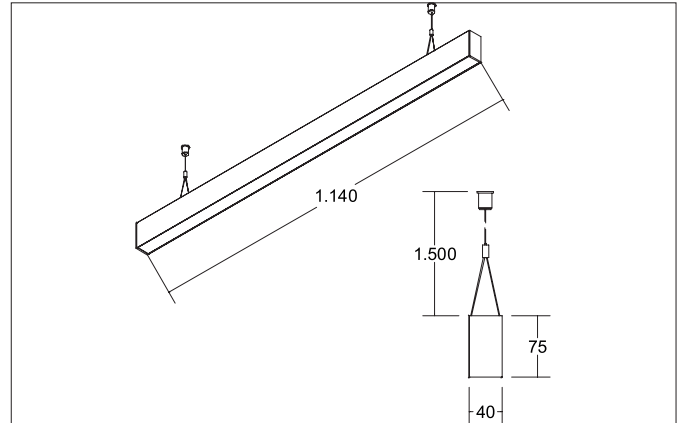

BIRO40 LED-Pendel-Profilleuchte direkt
 Artikel-Nr. 77223083

Licht.
 Für Generationen.

Ausschreibungstext
 Rechteckige LED-Pendel-Profilleuchte direkt, Leuchtenlänge 1.144 mm, Leuchtenbreite 40 mm, Höhe 75 mm, für Pendelmontage. Pendellänge max. 1.500 mm Gewicht 2,590 kg, mit rotationssymmetrisch tief-breit-strahlender Lichtstärkeverteilung. Kunststoff satinierte Abdeckung. Bemessungslichtstrom 2.430 lm, UGR < 25, Bemessungsleistung 31,4 W, Lichtfarbe warmweiß, ähnlichste Farbtemperatur (CCT) 3.000 K, allgemeiner Farbwiedergabeindex CRI > 90, Lebensdauer L70/B50 bei 25 °C: 60.000 h, Lebensdauer L80/B50 bei 25 °C: 60.000 h, Gehäusewerkstoff: Aluminium / Acryl, Farbe: schwarz, zulässige Umgebungstemperatur (ta): -20 °C - +25 °C, Schutzklasse (EN 61140): I, Schutzart (DIN EN 60529): IP20. Mit elektronischem Betriebsgerät, schaltbar.

Artikeldaten	
Artikel-Nr.	77223083
GTIN	4251433934776
Serienname	BIRO40
Kurzbeschreibung	LED-Pendel-Profilleuchte direkt
Material	Aluminium / Acryl
Farbe	schwarz
Form	rechteckig
Länge	1.144 mm
Breite	40 mm
Aufbauhöhe	75 mm
Nettogewicht	2,590 kg

Montagetechnik	
Montageart	Pendelmontage
Montageort	Deckenmontage
Verstellbarkeit	nicht verstellbar
Prüfzeichen	UKCA
Pendellänge max.	1.500 mm
Werkstoff der Abdeckung	Kunststoff satiniert

Logistische Daten	
Bruttogewicht	3,04 kg
Länge Verpackung	1.250 mm
Breite Verpackung	160 mm
Höhe Verpackung	135 mm
Entsorgung am Ende der Lebensdauer	Das Produkt darf nicht mit dem Hausmüll entsorgt werden. Sie sind verpflichtet, solche Elektro-Altgeräte separat zu entsorgen. Informieren Sie sich bitte bei Ihrer Kommune über die Möglichkeiten der geregelten Entsorgung. Mit der getrennten Entsorgung führen Sie die Altgeräte dem Recycling oder anderen Formen der Wiederverwertung zu. Sie helfen damit zu vermeiden, dass u. U. belastende Stoffe in die Umwelt gelangen.