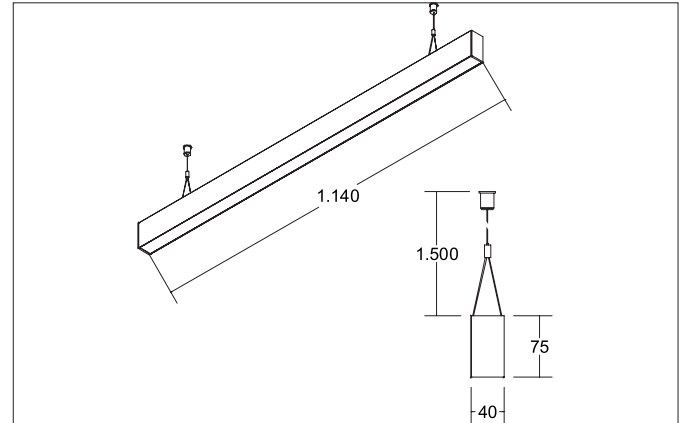

**BIRO40 LED-Pendel-Profilleuchte direkt**  
 Artikel-Nr. 77223693

Licht.  
 Für Generationen.

**Ausschreibungstext**

Rechteckige LED-Pendel-Profilleuchte direkt, Leuchtenlänge 1.144 mm, Leuchtenbreite 40 mm, Höhe 75 mm, für Pendelmontage. Pendellänge max. 1.500 mm Gewicht 2,590 kg, mit rotationssymmetrisch tief-breit-strahlender Lichtstärkeverteilung. Abdeckung Kunststoff satiniert, Bemessungslichtstrom 2.430 lm, UGR < 25, Bemessungsleistung 31,4 W, Lichtfarbe warmweiß, ähnlichste Farbtemperatur (CCT) 3.000 K, allgemeiner Farbwiedergabeindex CRI > 90, Lebensdauer L70/B50 bei 25 °C: 60.000 h, Lebensdauer L80/B50 bei 25 °C: 60.000 h, Gehäusewerkstoff: Aluminium / Acryl, Farbe: silber, zulässige Umgebungstemperatur (ta): -20 °C - +25 °C, Schutzklasse (EN 61140): I, Schutzart (DIN EN 60529): IP20. Mit elektronischem Betriebsgerät, schaltbar.

Artikeldaten	
Artikel-Nr.	77223693
GTIN	4251433934790
Serienname	BIRO40
Kurzbeschreibung	LED-Pendel-Profilleuchte direkt
Material	Aluminium / Acryl
Farbe	silber
Form	rechteckig
Länge	1.144 mm
Breite	40 mm
Aufbauhöhe	75 mm
Nettogewicht	2,590 kg
Konformität	CE, UKCA

Montagetechnik	
Montageart	Pendelmontage
Montageort	Deckenmontage
Verstellbarkeit	nicht verstellbar
Pendellänge max.	1.500 mm
Werkstoff der Abdeckung	Kunststoff satiniert

Logistische Daten	
Bruttogewicht	3,04 kg
Länge Verpackung	1.250 mm
Breite Verpackung	160 mm
Höhe Verpackung	135 mm
Entsorgung am Ende der Lebensdauer	Das Produkt darf nicht mit dem Hausmüll entsorgt werden. Sie sind verpflichtet, solche Elektro-Altgeräte separat zu entsorgen. Informieren Sie sich bitte bei Ihrer Kommune über die Möglichkeiten der geregelten Entsorgung. Mit der getrennten Entsorgung führen Sie die Altgeräte dem Recycling oder anderen Formen der Wiederverwertung zu. Sie helfen damit zu vermeiden, dass u. U. belastende Stoffe in die Umwelt gelangen.