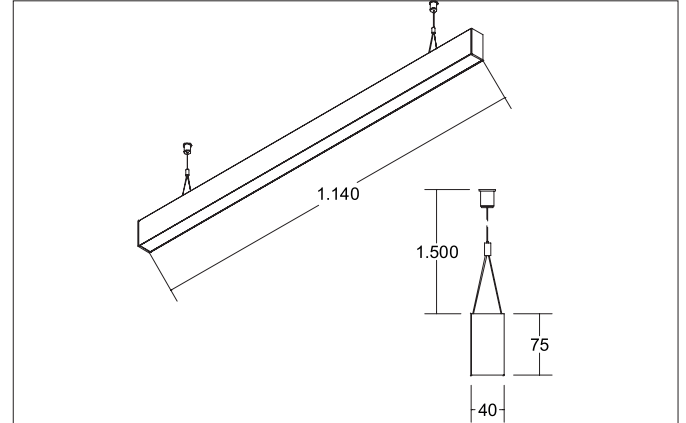

BIRO40 LED-Pendel-Profilleuchte direkt
 Artikel-Nr. 77223693

Licht.
 Für Generationen.

Ausschreibungstext

Rechteckige LED-Pendel-Profilleuchte direkt, Leuchtenlänge 1.144 mm, Leuchtenbreite 40 mm, Höhe 75 mm, für Pendelmontage. Pendellänge max. 1.500 mm Gewicht 2,590 kg, mit rotationssymmetrisch tief-breit-strahlender Lichtstärkeverteilung. Kunststoff satinierte Abdeckung. Bemessungslichtstrom 2.430 lm, UGR < 25, Bemessungsleistung 31,4 W, Lichtfarbe warmweiß, ähnlichste Farbtemperatur (CCT) 3.000 K, allgemeiner Farbwiedergabeindex CRI > 90, Lebensdauer L70/B50 bei 25 °C: 60.000 h, Lebensdauer L80/B50 bei 25 °C: 60.000 h, Gehäusewerkstoff: Aluminium / Acryl, Farbe: silber, zulässige Umgebungstemperatur (ta): -20 °C - +25 °C, Schutzklasse (EN 61140): I, Schutzart (DIN EN 60529): IP20. Mit elektronischem Betriebsgerät, schaltbar.

Artikeldaten	
Artikel-Nr.	77223693
GTIN	4251433934790
Serienname	BIRO40
Kurzbeschreibung	LED-Pendel-Profilleuchte direkt
Material	Aluminium / Acryl
Farbe	silber
Form	rechteckig
Länge	1.144 mm
Breite	40 mm
Aufbauhöhe	75 mm
Nettogewicht	2,590 kg

Montagetechnik	
Montageart	Pendelmontage
Montageort	Deckenmontage
Verstellbarkeit	nicht verstellbar
Prüfzeichen	UKCA
Pendellänge max.	1.500 mm
Werkstoff der Abdeckung	Kunststoff satiniert

Logistische Daten	
Bruttogewicht	3,04 kg
Länge Verpackung	1.250 mm
Breite Verpackung	160 mm
Höhe Verpackung	135 mm
Entsorgung am Ende der Lebensdauer	Das Produkt darf nicht mit dem Hausmüll entsorgt werden. Sie sind verpflichtet, solche Elektro-Altgeräte separat zu entsorgen. Informieren Sie sich bitte bei Ihrer Kommune über die Möglichkeiten der geregelten Entsorgung. Mit der getrennten Entsorgung führen Sie die Altgeräte dem Recycling oder anderen Formen der Wiederverwertung zu. Sie helfen damit zu vermeiden, dass u. U. belastende Stoffe in die Umwelt gelangen.