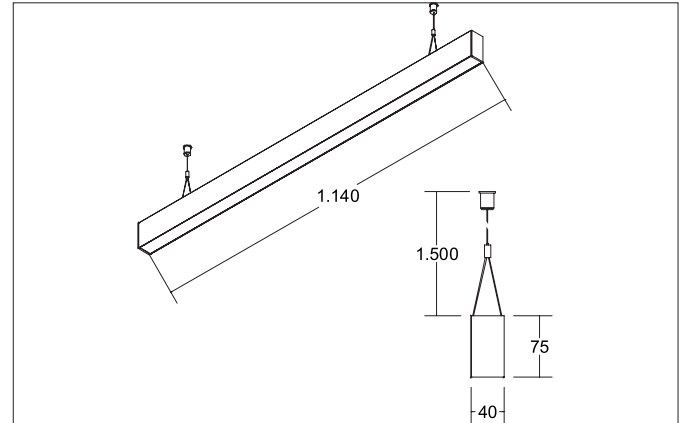

BIRO40 LED-Pendel-Profilleuchte direkt
 Artikel-Nr. 77213083

Licht.
 Für Generationen.

Ausschreibungstext
 Rechteckige LED-Pendel-Profilleuchte direkt, Leuchtenlänge 1.144 mm, Leuchtenbreite 40 mm, Höhe 75 mm, für Pendelmontage. Pendellänge max. 1.500 mm Gewicht 1,830 kg, mit rotationssymmetrisch tief-breit-strahlender Lichtstärkeverteilung. Kunststoff mikroprismatische Abdeckung. Bemessungslichtstrom 1.430 lm, UGR < 19, Bemessungsleistung 17,9 W, Lichtfarbe warmweiß, ähnlichste Farbtemperatur (CCT) 3.000 K, allgemeiner Farbwiedergabeindex CRI > 90, Lebensdauer L70/B50 bei 25 °C: 60.000 h, Lebensdauer L80/B50 bei 25 °C: 60.000 h, Gehäusewerkstoff: Aluminium / Acryl, Farbe: schwarz, zulässige Umgebungstemperatur (ta): -20 °C - +25 °C, Schutzklasse (EN 61140): I, Schutzart (DIN EN 60529): IP20. Mit elektronischem Betriebsgerät, schaltbar.

Artikeldaten	
Artikel-Nr.	77213083
GTIN	4251433934691
Serienname	BIRO40
Kurzbeschreibung	LED-Pendel-Profilleuchte direkt
Material	Aluminium / Acryl
Farbe	schwarz
Form	rechteckig
Länge	1.144 mm
Breite	40 mm
Aufbauhöhe	75 mm
Nettogewicht	1,830 kg

Montagetechnik	
Montageart	Pendelmontage
Montageort	Deckenmontage
Verstellbarkeit	nicht verstellbar
Prüfzeichen	UKCA
Pendellänge max.	1.500 mm
Werkstoff der Abdeckung	Kunststoff mikroprismatisch

Logistische Daten	
Bruttogewicht	2,28 kg
Länge Verpackung	1.250 mm
Breite Verpackung	160 mm
Höhe Verpackung	135 mm
Entsorgung am Ende der Lebensdauer	Das Produkt darf nicht mit dem Hausmüll entsorgt werden. Sie sind verpflichtet, solche Elektro-Altgeräte separat zu entsorgen. Informieren Sie sich bitte bei Ihrer Kommune über die Möglichkeiten der geregelten Entsorgung. Mit der getrennten Entsorgung führen Sie die Altgeräte dem Recycling oder anderen Formen der Wiederverwertung zu. Sie helfen damit zu vermeiden, dass u. U. belastende Stoffe in die Umwelt gelangen.