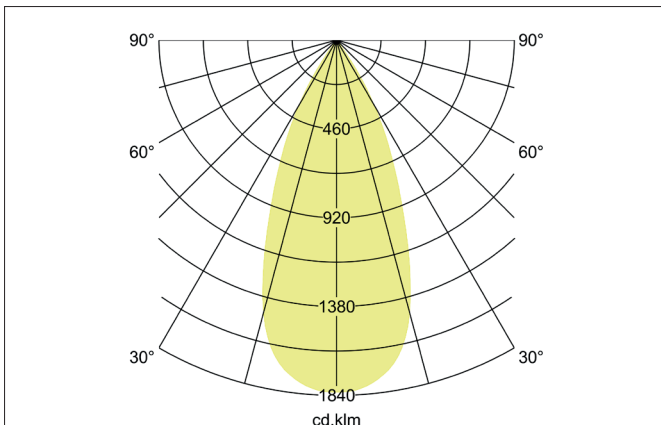

TRAXX MAXI LED-Decken-Anbau-Downlight, schaltbar
 Artikel-Nr. 88844163

Licht.
 Für Generationen.

Ausschreibungstext
 LED-Decken-Anbau-Downlight, schaltbar, Leuchtdurchmesser 85 mm, Höhe 163 mm Gewicht 0,655 kg, Reflektor silber mit rotations-symmetrisch tief-breit-strahlender Lichtstärkeverteilung. Abdeckung Glas transparent, Bemessungslichtstrom 3.710 lm, Bemessungsleistung 1 x 28 W, Lichtfarbe warmweiß, ähnlichste Farbtemperatur (CCT) 3.000 K, allgemeiner Farbwiedergabeindex CRI > 90, Lebensdauer L80/B50 bei 25 °C: 50.000 h, Gehäusewerkstoff: Aluminium / Glas / Kunststoff, Farbe: struktursilber, zulässige Umgebungstemperatur (ta): -20 °C - +25 °C, Schutzklasse (EN 61140): I, Schutzart (DIN EN 60529): IP20. Mit elektronischem Betriebsgerät, schaltbar.

Artikeldaten	
Artikel-Nr.	88844163
GTIN	4251433976042
Serienname	TRAXX MAXI
Kurzbeschreibung	LED-Decken-Anbau-Downlight, schaltbar
Material	Aluminium / Glas / Kunststoff
Farbe	silber
Ausführung der Oberfläche	struktur
Form	rund
Außendurchmesser	85 mm
Aufbauhöhe	163 mm
Lieferumfang	inkl. Konverter zum Anschluss an 230 V-Netzspannung
Nettogewicht	0,655 kg
Konformität	CE, UKCA

TRAXX MAXI LED-Decken-Anbau-Downlight, schaltbar

Artikel-Nr. 88844163

Licht.
Für Generationen.

Lichttechnik	
Farbtemperatur	3.000 K
Lichtfarbe	weiß
Lichtaustritt	direkt
Lichtstrom	3.710 lm
Systemeffizienz	132 lm/W
Farbwiedergabe	CRI > 90
Reflektor	hochglänzend
Reflektorfarbe	silber
Abstrahlwinkel	40°
Lichtverteilung	symmetrisch
Farbtemperatur einstellbar	Nein