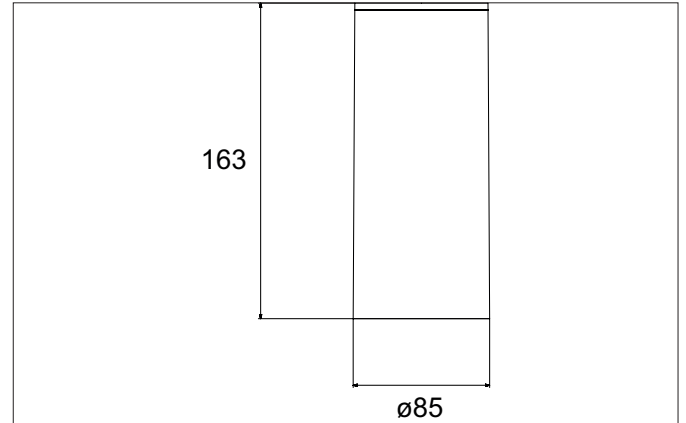

TRAXX MAXI LED-Decken-Anbau-Downlight, schaltbar
 Artikel-Nr. 88844163

Licht.
 Für Generationen.

Ausschreibungstext
 LED-Decken-Anbau-Downlight, schaltbar, Leuchtdurchmesser 85 mm, Höhe 163 mm Gewicht 0,655 kg, Reflektor silber mit rotations-symmetrisch tief-breit-strahlender Lichtstärkeverteilung. Abdeckung Glas transparent, Bemessungslichtstrom 3.710 lm, Bemessungsleistung 1 x 28 W, Lichtfarbe warmweiß, ähnlichste Farbtemperatur (CCT) 3.000 K, allgemeiner Farbwiedergabeindex CRI > 90, Lebensdauer L80/B50 bei 25 °C: 50.000 h, Gehäusewerkstoff: Aluminium / Glas / Kunststoff, Farbe: struktursilber, zulässige Umgebungstemperatur (ta): -20 °C - +25 °C, Schutzklasse (EN 61140): I, Schutzart (DIN EN 60529): IP20. Mit elektronischem Betriebsgerät, schaltbar.

Artikeldaten	
Artikel-Nr.	88844163
GTIN	4251433976042
Serienname	TRAXX MAXI
Kurzbeschreibung	LED-Decken-Anbau-Downlight, schaltbar
Material	Aluminium / Glas / Kunststoff
Farbe	silber
Ausführung der Oberfläche	struktur
Form	rund
Außendurchmesser	85 mm
Aufbauhöhe	163 mm
Lieferumfang	inkl. Konverter zum Anschluss an 230 V-Netzspannung
Nettogewicht	0,655 kg
Konformität	CE, UKCA

TRAXX MAXI LED-Decken-Anbau-Downlight, schaltbar

Artikel-Nr. 88844163

Licht.
Für Generationen.

Lichttechnik	
Farbtemperatur	3.000 K
Lichtfarbe	weiß
Lichtaustritt	direkt
Lichtstrom	3.710 lm
Systemeffizienz	132 lm/W
Farbwiedergabe	CRI > 90
Reflektor	hochglänzend
Reflektorfarbe	silber
Abstrahlwinkel	40°
Lichtverteilung	symmetrisch
Farbtemperatur einstellbar	Nein