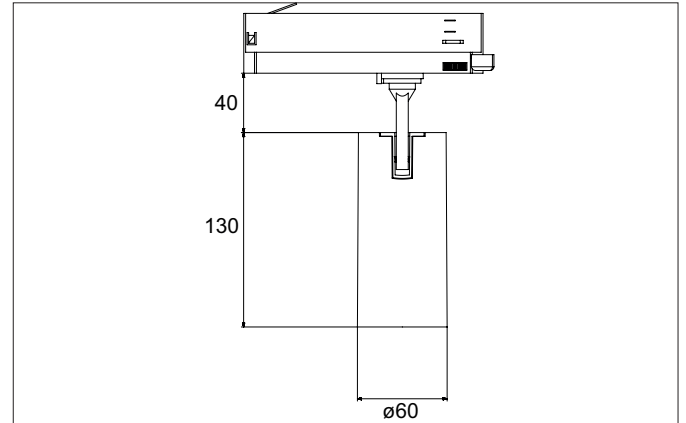

TRAXX MIDI LED-Schienenstrahler, dreh- und schwenkbar, DALI

dimmbar

Artikel-Nr. 88713163DA

Licht.
Für Generationen.

Ausschreibungstext

Runder LED-Schienenstrahler, dreh- und schwenkbar, DALI dimmbar, Leuchtdurchmesser 60 mm, mit rotationssymmetrisch tief-breit-strahlender Lichtstärkeverteilung., Bemessungslichtstrom 2.672 lm, Bemessungsleistung 1 x 21 W, Lichtfarbe warmweiß, ähnlichste Farbtemperatur (CCT) 3.000 K, allgemeiner Farbwiedergabeindex CRI > 90, Lebensdauer L80/B50 bei 25 °C: 50.000 h, Gehäusewerkstoff: Aluminium / Glas / Kunststoff, Farbe: struktursilber, zulässige Umgebungstemperatur (ta): -20 °C - +25 °C, Schutzklasse (EN 61140): II, Schutzart (DIN EN 60529): IP20. Mit elektronischem Betriebsgerät, DALI-2 dimmbar.

Artikeldaten	
Artikel-Nr.	88713163DA
GTIN	4251433983644
Serienname	TRAXX MIDI
Kurzbeschreibung	LED-Schienenstrahler, dreh- und schwenkbar, DALI dimmbar
Material	Aluminium / Glas / Kunststoff
Farbe	silber
Ausführung der Oberfläche	struktur
Form	rund
Außendurchmesser	60 mm
Nettogewicht	N.N.

Montagetechnik	
Montageart	Anbaumontage
Montageort	Deckenmontage
Verstellbarkeit	drehbar und kopfverstellbar
Schwenkwinkel	90°
Drehwinkel	350°
Kopfverstellwinkel	90°
Geeignet für Durchgangsverdrahtung	Nein