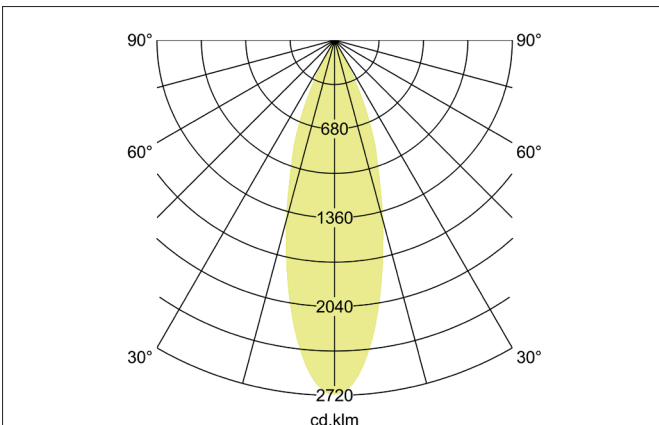

TRAXX MIDI LED-Schienenstrahler, dreh- und schwenkbar, DALI

dimmbar

Artikel-Nr. 88713163DA

Licht.
Für Generationen.

Ausschreibungstext

Runder LED-Schienenstrahler, dreh- und schwenkbar, DALI dimmbar, Leuchtdurchmesser 60 mm, mit rotationssymmetrisch tief-breit-strahlender Lichtstärkeverteilung., Bemessungslichtstrom 2.672 lm, Bemessungsleistung 1 x 21 W, Lichtfarbe warmweiß, ähnlichste Farbtemperatur (CCT) 3.000 K, allgemeiner Farbwiedergabeindex CRI > 90, Lebensdauer L80/B50 bei 25 °C: 50.000 h, Gehäusewerkstoff: Aluminium / Glas / Kunststoff, Farbe: struktursilber, zulässige Umgebungstemperatur (ta): -20 °C - +25 °C, Schutzklasse (EN 61140): II, Schutzart (DIN EN 60529): IP20. Mit elektronischem Betriebsgerät, DALI-2 dimmbar.