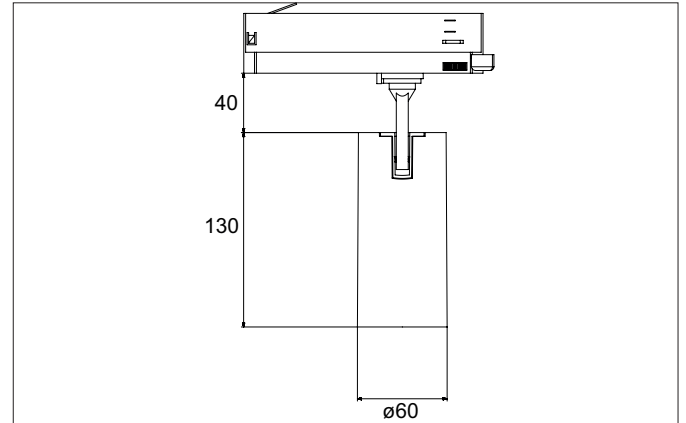

**TRAXX MIDI LED-Schienenstrahler, dreh- und schwenkbar, DALI**

**dimmbar**

Artikel-Nr. 88715163DA

Licht.  
Für Generationen.

**Ausschreibungstext**  
 Runder LED-Schienenstrahler, dreh- und schwenkbar, DALI dimmbar, Leuchtdurchmesser 60 mm, mit rotationssymmetrisch tief-breit-strahlender Lichtstärkeverteilung., Bemessungslichtstrom 2.605 lm, Bemessungsleistung 1 x 21 W, Lichtfarbe warmweiß, ähnlichste Farbtemperatur (CCT) 3.000 K, allgemeiner Farbwiedergabeindex CRI > 90, Lebensdauer L80/B50 bei 25 °C: 50.000 h, Gehäusewerkstoff: Aluminium / Glas / Kunststoff, Farbe: struktursilber, zulässige Umgebungstemperatur (ta): -20 °C - +25 °C, Schutzklasse (EN 61140): II, Schutzart (DIN EN 60529): IP20. Mit elektronischem Betriebsgerät, DALI-2 dimmbar.

Artikeldaten	
Artikel-Nr.	88715163DA
GTIN	4251433983651
Serienname	TRAXX MIDI
Kurzbeschreibung	LED-Schienenstrahler, dreh- und schwenkbar, DALI dimmbar
Material	Aluminium / Glas / Kunststoff
Farbe	silber
Ausführung der Oberfläche	struktur
Form	rund
Außendurchmesser	60 mm
Nettogewicht	N.N.

Montagetechnik	
Montageart	Anbaumontage
Montageort	Deckenmontage
Verstellbarkeit	drehbar und kopfverstellbar
Schwenkwinkel	90°
Drehwinkel	350°
Kopfverstellwinkel	90°
Geeignet für Durchgangsverdrahtung	Nein