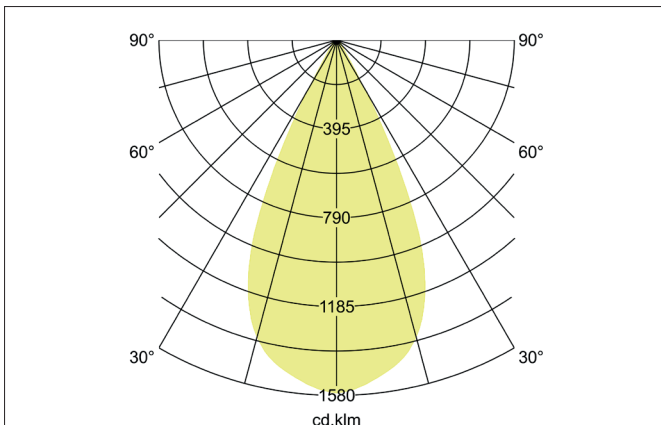

**TRAXX MIDI LED-Schienenstrahler, dreh- und schwenkbar, DALI**

**dimmbar**

Artikel-Nr. 88715163DA

Licht.  
Für Generationen.

**Ausschreibungstext**  
 Runder LED-Schienenstrahler, dreh- und schwenkbar, DALI dimmbar, Leuchtdurchmesser 60 mm, mit rotationssymmetrisch tief-breit-strahlender Lichtstärkeverteilung., Bemessungslichtstrom 2.605 lm, Bemessungsleistung 1 x 21 W, Lichtfarbe warmweiß, ähnlichste Farbtemperatur (CCT) 3.000 K, allgemeiner Farbwiedergabeindex CRI > 90, Lebensdauer L80/B50 bei 25 °C: 50.000 h, Gehäusewerkstoff: Aluminium / Glas / Kunststoff, Farbe: struktursilber, zulässige Umgebungstemperatur (ta): -20 °C - +25 °C, Schutzklasse (EN 61140): II, Schutzart (DIN EN 60529): IP20. Mit elektronischem Betriebsgerät, DALI-2 dimmbar.