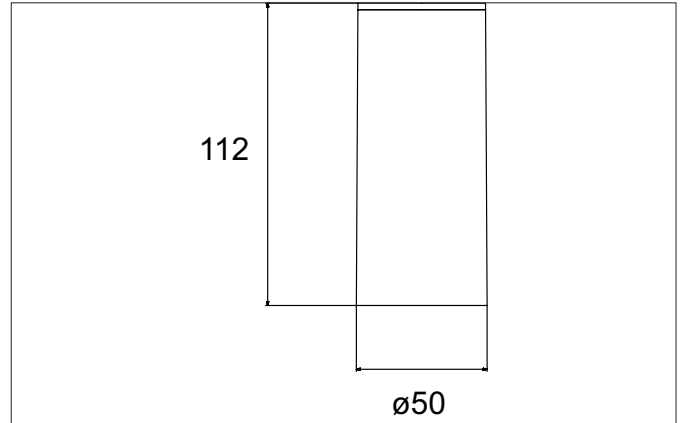

TRAXX MINI LED-Decken-Anbau-Downlight, schaltbar
 Artikel-Nr. 88826163

Licht.
 Für Generationen.

Ausschreibungstext

LED-Decken-Anbau-Downlight, schaltbar, Leuchtdurchmesser 60 mm, Höhe 133 mm Gewicht 0,366 kg, Reflektor silber mit rotations-symmetrisch tief-breit-strahlender Lichtstärkeverteilung. Abdeckung Glas transparent, Bemessungslichtstrom 1.858 lm, Bemessungsleistung 1 x 14,5 W, Lichtfarbe warmweiß, ähnlichste Farbtemperatur (CCT) 3.000 K, allgemeiner Farbwiedergabeindex CRI > 90, Lebensdauer L80/B50 bei 25 °C: 50.000 h, Gehäusewerkstoff: Aluminium / Glas / Kunststoff, Farbe: struktursilber, zulässige Umgebungstemperatur (ta): -20 °C - +25 °C, Schutzklasse (EN 61140): I, Schutzart (DIN EN 60529): IP20. Mit elektronischem Betriebsgerät, schaltbar.

| Artikeldaten | |
|---------------------------|---|
| Artikel-Nr. | 88826163 |
| GTIN | 4251433975984 |
| Serienname | TRAXX MINI |
| Kurzbeschreibung | LED-Decken-Anbau-Downlight, schaltbar |
| Material | Aluminium / Glas / Kunststoff |
| Farbe | silber |
| Ausführung der Oberfläche | struktur |
| Form | rund |
| Außendurchmesser | 60 mm |
| Aufbauhöhe | 133 mm |
| Lieferumfang | inkl. Konverter zum Anschluss an 230 V-Netzspannung |
| Nettogewicht | 0,366 kg |
| Konformität | CE, UKCA |

TRAXX MINI LED-Decken-Anbau-Downlight, schaltbar

Artikel-Nr. 88826163

Licht.
Für Generationen.

| Lichttechnik | |
|----------------------------|--------------|
| Farbtemperatur | 3.000 K |
| Lichtfarbe | weiß |
| Lichtaustritt | direkt |
| Lichtstrom | 1.858 lm |
| Systemeffizienz | 128 lm/W |
| Farbwiedergabe | CRI > 90 |
| Reflektor | hochglänzend |
| Reflektorfarbe | silber |
| Abstrahlwinkel | 60° |
| Lichtverteilung | symmetrisch |
| Farbtemperatur einstellbar | Nein |