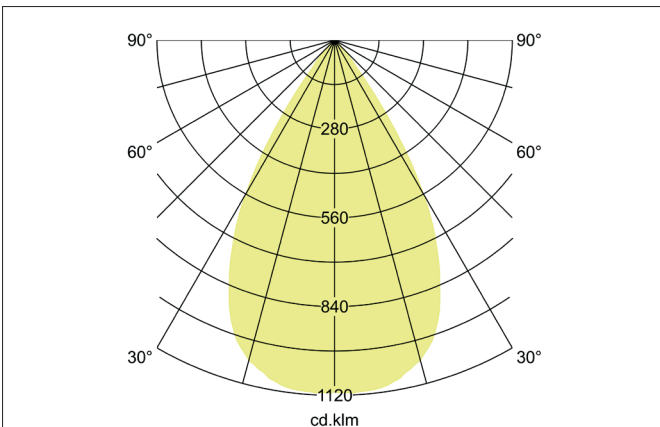

TRAXX MINI LED-Decken-Anbau-Downlight, schaltbar
 Artikel-Nr. 88826163

Licht.
 Für Generationen.

Ausschreibungstext

LED-Decken-Anbau-Downlight, schaltbar, Leuchtdurchmesser 60 mm, Höhe 133 mm Gewicht 0,366 kg, Reflektor silber mit rotations-symmetrisch tief-breit-strahlender Lichtstärkeverteilung. Abdeckung Glas transparent, Bemessungslichtstrom 1.858 lm, Bemessungsleistung 1 x 14,5 W, Lichtfarbe warmweiß, ähnlichste Farbtemperatur (CCT) 3.000 K, allgemeiner Farbwiedergabeindex CRI > 90, Lebensdauer L80/B50 bei 25 °C: 50.000 h, Gehäusewerkstoff: Aluminium / Glas / Kunststoff, Farbe: struktursilber, zulässige Umgebungstemperatur (ta): -20 °C - +25 °C, Schutzklasse (EN 61140): I, Schutzart (DIN EN 60529): IP20. Mit elektronischem Betriebsgerät, schaltbar.

| Artikeldaten | |
|---------------------------|---|
| Artikel-Nr. | 88826163 |
| GTIN | 4251433975984 |
| Serienname | TRAXX MINI |
| Kurzbeschreibung | LED-Decken-Anbau-Downlight, schaltbar |
| Material | Aluminium / Glas / Kunststoff |
| Farbe | silber |
| Ausführung der Oberfläche | struktur |
| Form | rund |
| Außendurchmesser | 60 mm |
| Aufbauhöhe | 133 mm |
| Lieferumfang | inkl. Konverter zum Anschluss an 230 V-Netzspannung |
| Nettogewicht | 0,366 kg |
| Konformität | CE, UKCA |

TRAXX MINI LED-Decken-Anbau-Downlight, schaltbar

Artikel-Nr. 88826163

Licht.
Für Generationen.

| Lichttechnik | |
|----------------------------|--------------|
| Farbtemperatur | 3.000 K |
| Lichtfarbe | weiß |
| Lichtaustritt | direkt |
| Lichtstrom | 1.858 lm |
| Systemeffizienz | 128 lm/W |
| Farbwiedergabe | CRI > 90 |
| Reflektor | hochglänzend |
| Reflektorfarbe | silber |
| Abstrahlwinkel | 60° |
| Lichtverteilung | symmetrisch |
| Farbtemperatur einstellbar | Nein |