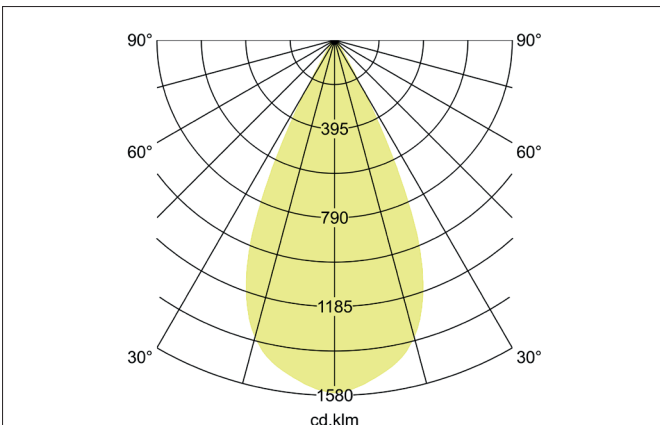

TRAXX MIDI LED-Pendelleuchte, schaltbar
 Artikel-Nr. 88875163

Licht.
 Für Generationen.

Ausschreibungstext

Runde LED-Pendelleuchte, schaltbar, Höhe 153 mm, für Pendelmontage. Pendellänge max. 1.500 mm Gewicht 0,620 kg, mit rotationssymmetrisch tief-breit-strahlender Lichtstärkeverteilung. Abdeckung Glas transparent. Bemessungslichtstrom 2.550 lm, Bemessungsleistung 1 x 20 W, Lichtfarbe warmweiß, ähnlichste Farbtemperatur (CCT) 3.000 K, allgemeiner Farbwiedergabeindex CRI > 90, Lebensdauer L80/B50 bei 25 °C: 50.000 h, Gehäusewerkstoff: Aluminium, Farbe: struktursilber, zulässige Umgebungstemperatur (ta): -20 °C - +25 °C, Schutzklasse (EN 61140): I, Schutzart (DIN EN 60529): IP20. Mit elektronischem Betriebsgerät, schaltbar.

Artikeldaten	
Artikel-Nr.	88875163
GTIN	4251433975847
Serienname	TRAXX MIDI
Kurzbeschreibung	LED-Pendelleuchte, schaltbar
Material	Aluminium
Farbe	silber
Ausführung der Oberfläche	struktur
Form	rund
Aufbauhöhe	153 mm
Nettogewicht	0,620 kg