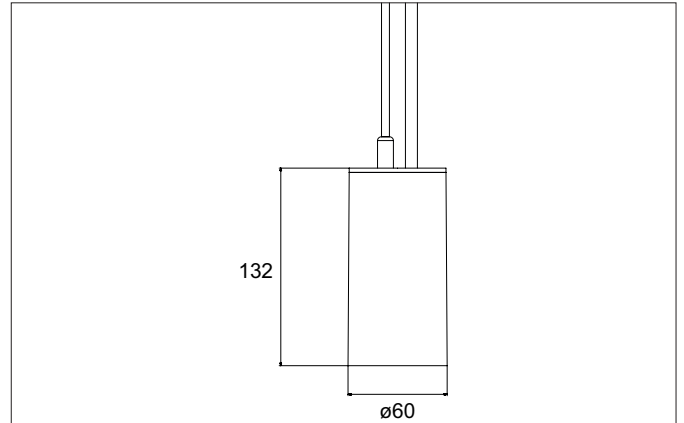

TRAXX MIDI LED-Pendelleuchte, schaltbar
 Artikel-Nr. 88875163

Licht.
 Für Generationen.

Ausschreibungstext

Runde LED-Pendelleuchte, schaltbar, Höhe 153 mm, für Pendelmontage. Pendellänge max. 1.500 mm Gewicht 0,620 kg, mit rotationssymmetrisch tief-breit-strahlender Lichtstärkeverteilung. Abdeckung Glas transparent. Bemessungslichtstrom 2.550 lm, Bemessungsleistung 1 x 20 W, Lichtfarbe warmweiß, ähnlichste Farbtemperatur (CCT) 3.000 K, allgemeiner Farbwiedergabeindex CRI > 90, Lebensdauer L80/B50 bei 25 °C: 50.000 h, Gehäusewerkstoff: Aluminium, Farbe: struktursilber, zulässige Umgebungstemperatur (ta): -20 °C - +25 °C, Schutzklasse (EN 61140): I, Schutzart (DIN EN 60529): IP20. Mit elektronischem Betriebsgerät, schaltbar.

Artikeldaten	
Artikel-Nr.	88875163
GTIN	4251433975847
Serienname	TRAXX MIDI
Kurzbeschreibung	LED-Pendelleuchte, schaltbar
Material	Aluminium
Farbe	silber
Ausführung der Oberfläche	struktur
Form	rund
Aufbauhöhe	153 mm
Nettogewicht	0,620 kg

Montagetechnik	
Montageart	Pendelmontage
Montageort	Deckenmontage
Verstellbarkeit	nicht verstellbar
Prüfzeichen	UKCA
Pendellänge max.	1.500 mm
Werkstoff der Abdeckung	Glas transparent
Geeignet für Durchgangsverdrahtung	Nein