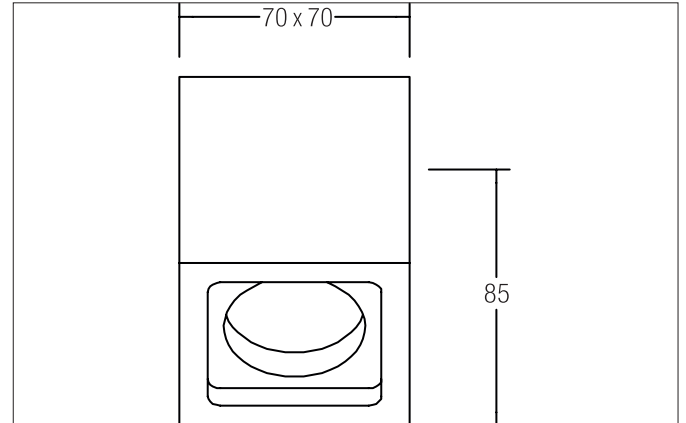

IDANO LED-Decken-Anbau-Downlight, IP54, schaltbar
 Artikel-Nr. 12076173

Licht.
 Für Generationen.

Ausschreibungstext
 LED-Decken-Anbau-Downlight, IP54, schaltbar, Leuchtenlänge 70 mm, Leuchtenbreite 70 mm, Höhe 85 mm Gewicht 0,702 kg, Reflektor silber mit rotationssymmetrisch tief-breit-strahlender Lichtstärkeverteilung. Abdeckung Glas transparent. Bemessungslichtstrom 450 lm, Bemessungsleistung 1 x 7 W, Lichtfarbe warmweiß, ähnlichste Farbtemperatur (CCT) 3.000 K, allgemeiner Farbwiedergabeindex CRI > 80, Gehäusewerkstoff: Aluminium / Glas, Farbe: strukturweiß, zulässige Umgebungstemperatur (ta): -20 °C - +25 °C, Schutzklasse (EN 6 1140): I, Schutzart (DIN EN 60529): IP54. Mit elektronischem Betriebsgerät, schaltbar.

Artikeldaten	
Artikel-Nr.	12076173
GTIN	4250047781400
Serienname	IDANO
Kurzbeschreibung	LED-Decken-Anbau-Downlight, IP54, schaltbar
Material	Aluminium / Glas
Farbe	weiß
Ausführung der Oberfläche	struktur
Form	quadratisch
Länge	70 mm
Breite	70 mm
Aufbauhöhe	85 mm
Lieferumfang	inkl. Konverter zum Anschluss an 230 V-Netzspannung, schaltbar
Nettogewicht	0,702 kg

Montagetechnik	
Montageart	Anbaumontage
Montageort	Deckenmontage
Verstellbarkeit	nicht verstellbar
Prüfzeichen	UKCA
Werkstoff der Abdeckung	Glas transparent

Logistische Daten	
Bruttogewicht	0,769 kg
Länge Verpackung	90 mm
Breite Verpackung	90 mm
Höhe Verpackung	100 mm
Entsorgung am Ende der Lebensdauer	Das Produkt darf nicht mit dem Hausmüll entsorgt werden. Sie sind verpflichtet, solche Elektro-Altgeräte separat zu entsorgen. Informieren Sie sich bitte bei Ihrer Kommune über die Möglichkeiten der geregelten Entsorgung. Mit der getrennten Entsorgung führen Sie die Altgeräte dem Recycling oder anderen Formen der Wiederverwertung zu. Sie helfen damit zu vermeiden, dass u. U. belastende Stoffe in die Umwelt gelangen.