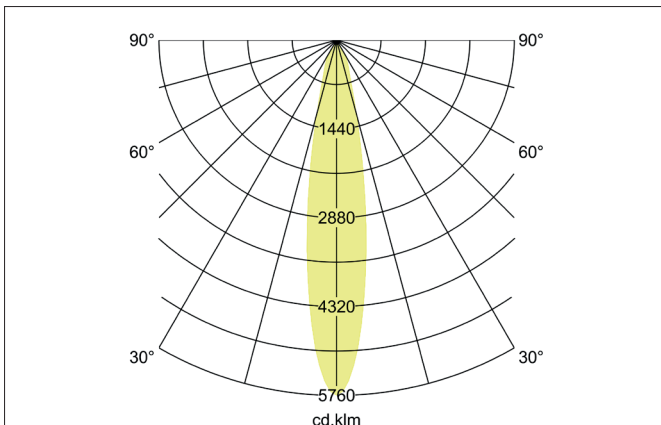

IDANO LED-Decken-Anbau-Downlight, IP54, schaltbar
 Artikel-Nr. 12076173

Licht.
 Für Generationen.

Ausschreibungstext
 LED-Decken-Anbau-Downlight, IP54, schaltbar, Leuchtenlänge 70 mm, Leuchtenbreite 70 mm, Höhe 85 mm Gewicht 0,702 kg, Reflektor silber mit rotationssymmetrisch tief-breit-strahlender Lichtstärkeverteilung. Abdeckung Glas transparent. Bemessungslichtstrom 450 lm, Bemessungsleistung 1 x 7 W, Lichtfarbe warmweiß, ähnlichste Farbtemperatur (CCT) 3.000 K, allgemeiner Farbwiedergabeindex CRI > 80, Gehäusewerkstoff: Aluminium / Glas, Farbe: strukturweiß, zulässige Umgebungstemperatur (ta): -20 °C - +25 °C, Schutzklasse (EN 6 1140): I, Schutzart (DIN EN 60529): IP54. Mit elektronischem Betriebsgerät, schaltbar.

Artikeldaten	
Artikel-Nr.	12076173
GTIN	4250047781400
Serienname	IDANO
Kurzbeschreibung	LED-Decken-Anbau-Downlight, IP54, schaltbar
Material	Aluminium / Glas
Farbe	weiß
Ausführung der Oberfläche	struktur
Form	quadratisch
Länge	70 mm
Breite	70 mm
Aufbauhöhe	85 mm
Lieferumfang	inkl. Konverter zum Anschluss an 230 V-Netzspannung, schaltbar
Nettogewicht	0,702 kg

IDANO LED-Decken-Anbau-Downlight, IP54, schaltbar
 Artikel-Nr. 12076173

 Licht.
 Für Generationen.

Lichttechnik	
Farbtemperatur	3.000 K
Lichtfarbe	weiß
Lichtaustritt	direkt
Lichtstrom	450 lm
Systemeffizienz	64 lm/W
Farbwiedergabe	CRI > 80
Reflektor	hochglänzend
Reflektorfarbe	silber
Abstrahlwinkel	30°
Lichtverteilung	symmetrisch
Farbtemperatur einstellbar	Nein