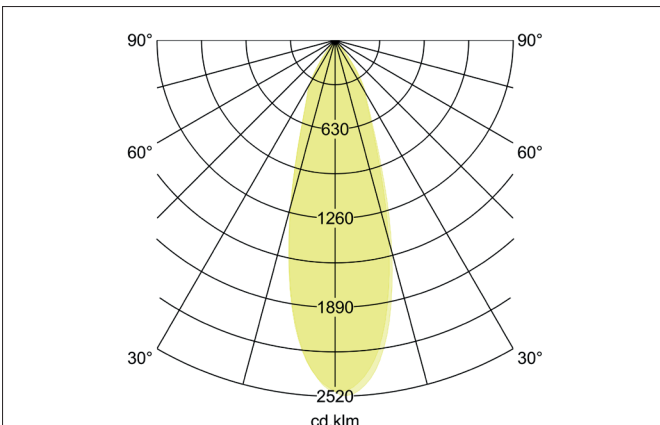

SPIKE LED-Erdspießstrahler, 24 V DC, IP67
Artikel-Nr. 60109643

Ausschreibungstext

Runder LED-Erdspießstrahler, 24 V DC, IP67, Leuchtdurchmesser 44 mm, Höhe 80 mm Gewicht 0,351 kg, Abdeckung Glas transparent, Bemessungslichtstrom 640 lm, Bemessungsleistung 1 x 8 W, Lichtfarbe warmweiß, ähnlichste Farbtemperatur (CCT) 3.000 K, allgemeiner Farbwiedergabeindex CRI > 80, Gehäusewerkstoff: Aluminium / Glas, Farbe: titan, zulässige Umgebungstemperatur (ta): -20 °C - +25 °C, Schutzklasse (EN 61140): III, Schutzart (DIN EN 60529): IP67, Stoßfestigkeitsgrad nach IEC62262: IK04. Zum Anschluss an ein externes Betriebsgerät, welches nicht im Lieferumfang der Leuchte enthalten ist. schaltbar, Abhängig vom Betriebsgerät.

Artikeldaten	
Artikel-Nr.	60109643
GTIN	4251433926252
Serienname	SPIKE
Kurzbeschreibung	LED-Erdspießstrahler, 24 V DC, IP67
Material	Aluminium / Glas
Farbe	titan
Form	rund
Außendurchmesser	44 mm
Breite	44 mm
Aufbauhöhe	80 mm
Lieferumfang	inkl. 1.000 mm Anschlussleitung mit Aquastop
Nettogewicht	0,351 kg
Konformität	CE, UKCA

SPIKE LED-Erdspeißstrahler, 24 V DC, IP67

Artikel-Nr. 60109643

Lichttechnik	
Farbtemperatur	3.000 K
Lichtfarbe	weiß
Lichtstrom	640 lm
Systemeffizienz	80 lm/W
Farbwiedergabe	CRI > 80
Abstrahlwinkel	38°

Betriebstechnik Leuchte	
Systemleistung	8 W
Spannungsart	DC
Leuchtmittel	LED
Ausführung	ohne Fassung
Schutzklasse	III
Schutzart raumseitig	IP67
Ansteuerung	schaltbar, Abhängig vom Betriebsgerät
Leuchtmittelwechsel möglich	Die Lichtquelle dieser Leuchte darf nur vom Hersteller oder einem von ihm beauftragten Servicetechniker oder einer vergleichbar qualifizierten Person ersetzt werden.