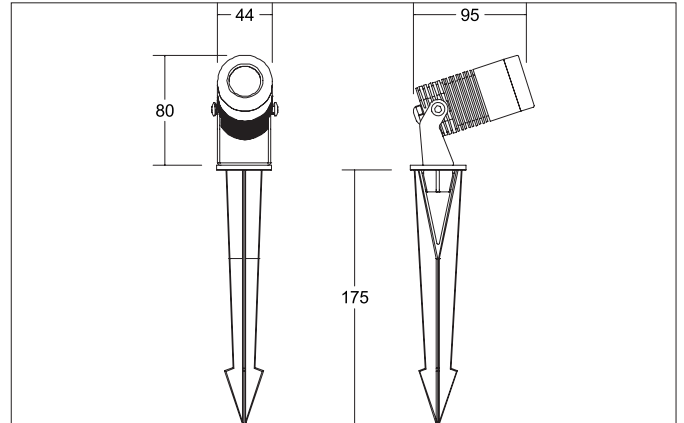

SPIKE LED-Erdspießstrahler, 24 V DC, IP67
Artikel-Nr. 60109643

Ausschreibungstext

Runder LED-Erdspießstrahler, 24 V DC, IP67, Leuchtdurchmesser 44 mm, Höhe 80 mm Gewicht 0,351 kg, Abdeckung Glas transparent, Bemessungslichtstrom 640 lm, Bemessungsleistung 1 x 8 W, Lichtfarbe warmweiß, ähnlichste Farbtemperatur (CCT) 3.000 K, allgemeiner Farbwiedergabeindex CRI > 80, Gehäusewerkstoff: Aluminium / Glas, Farbe: titan, zulässige Umgebungstemperatur (ta): -20 °C - +25 °C, Schutzklasse (EN 61140): III, Schutzart (DIN EN 60529): IP67, Stoßfestigkeitsgrad nach IEC62262: IK04. Zum Anschluss an ein externes Betriebsgerät, welches nicht im Lieferumfang der Leuchte enthalten ist. schaltbar, Abhängig vom Betriebsgerät.

Artikeldaten	
Artikel-Nr.	60109643
GTIN	4251433926252
Serienname	SPIKE
Kurzbeschreibung	LED-Erdspießstrahler, 24 V DC, IP67
Material	Aluminium / Glas
Farbe	titan
Form	rund
Außendurchmesser	44 mm
Breite	44 mm
Aufbauhöhe	80 mm
Lieferumfang	inkl. 1.000 mm Anschlussleitung mit Aquastop
Nettogewicht	0,351 kg
Konformität	CE, UKCA

SPIKE LED-Erdspeißstrahler, 24 V DC, IP67

Artikel-Nr. 60109643

Lichttechnik	
Farbtemperatur	3.000 K
Lichtfarbe	weiß
Lichtstrom	640 lm
Systemeffizienz	80 lm/W
Farbwiedergabe	CRI > 80
Abstrahlwinkel	38°

Betriebstechnik Leuchte	
Systemleistung	8 W
Spannungsart	DC
Leuchtmittel	LED
Ausführung	ohne Fassung
Schutzklasse	III
Schutzart raumseitig	IP67
Ansteuerung	schaltbar, Abhängig vom Betriebsgerät
Leuchtmittelwechsel möglich	Die Lichtquelle dieser Leuchte darf nur vom Hersteller oder einem von ihm beauftragten Servicetechniker oder einer vergleichbar qualifizierten Person ersetzt werden.