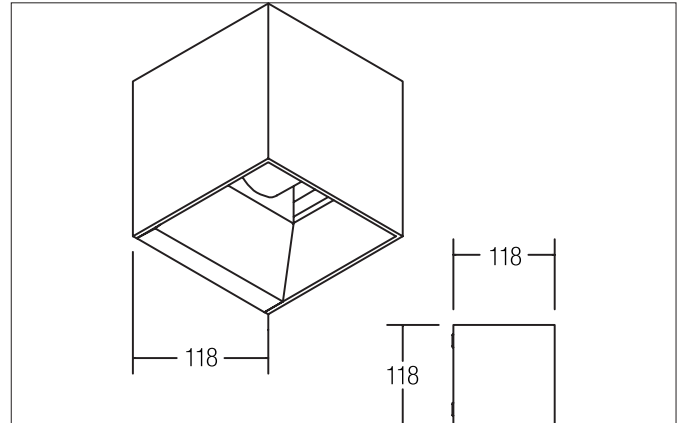

DULVIA LED-Wandanbauleuchte, IP54, schaltbar
 Artikel-Nr. 60025103

Licht.
 Für Generationen.

Ausschreibungstext
 Quadratische LED-Wandanbauleuchte, IP54, schaltbar, Leuchtenlänge 118 mm, Leuchtenbreite 118 mm, Höhe 118 mm Gewicht 0,707 kg, mit rotationssymmetrisch tief-breit-strahlender Lichtstärkeverteilung. Kunststoff transparent Abdeckung. Bemessungslichtstrom 800 lm, Bemessungsleistung 1 x 10 W, Lichtfarbe warmweiß, ähnlichste Farbtemperatur (CCT) 3.000 K, allgemeiner Farbwiedergabeindex CRI > 80, Gehäusewerkstoff: Aluminium / Acryl, Farbe: anthrazit, zulässige Umgebungstemperatur (ta): -20 °C - +25 °C, Schutzklasse (EN 61140): I, Schutzart (DIN EN 60529): IP54. Mit elektronischem Betriebsgerät, schaltbar.

Artikeldaten	
Artikel-Nr.	60025103
GTIN	4251433924722
Serienname	DULVIA
Kurzbeschreibung	LED-Wandanbauleuchte, IP54, schaltbar
Material	Aluminium / Acryl
Farbe	anthrazit
Form	quadratisch
Länge	118 mm
Breite	118 mm
Aufbauhöhe	118 mm
Lieferumfang	inkl. Konverter zum Anschluss an 230 V-Netzspannung
Nettogewicht	0,707 kg