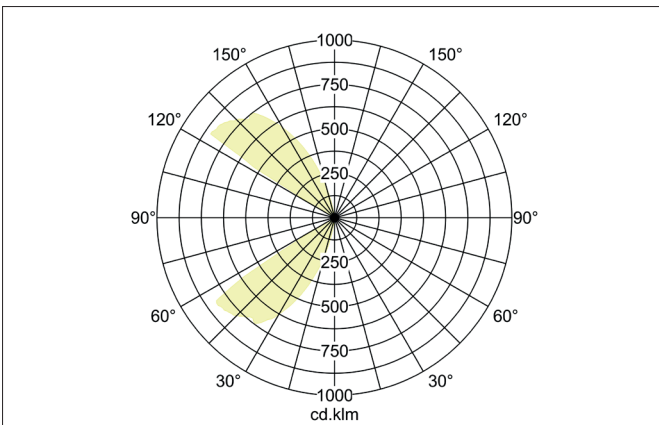

DULVIA LED-Wandanbauleuchte, IP54, schaltbar
 Artikel-Nr. 60025103

Licht.
 Für Generationen.

Ausschreibungstext
 Quadratische LED-Wandanbauleuchte, IP54, schaltbar, Leuchtenlänge 118 mm, Leuchtenbreite 118 mm, Höhe 118 mm Gewicht 0,707 kg, mit rotationssymmetrisch tief-breit-strahlender Lichtstärkeverteilung. Kunststoff transparent Abdeckung. Bemessungslichtstrom 800 lm, Bemessungsleistung 1 x 10 W, Lichtfarbe warmweiß, ähnlichste Farbtemperatur (CCT) 3.000 K, allgemeiner Farbwiedergabeindex CRI > 80, Gehäusewerkstoff: Aluminium / Acryl, Farbe: anthrazit, zulässige Umgebungstemperatur (ta): -20 °C - +25 °C, Schutzklasse (EN 61140): I, Schutzart (DIN EN 60529): IP54. Mit elektronischem Betriebsgerät, schaltbar.

Artikeldaten	
Artikel-Nr.	60025103
GTIN	4251433924722
Serienname	DULVIA
Kurzbeschreibung	LED-Wandanbauleuchte, IP54, schaltbar
Material	Aluminium / Acryl
Farbe	anthrazit
Form	quadratisch
Länge	118 mm
Breite	118 mm
Aufbauhöhe	118 mm
Lieferumfang	inkl. Konverter zum Anschluss an 230 V-Netzspannung
Nettogewicht	0,707 kg

DULVIA LED-Wandanbauleuchte, IP54, schaltbar

Artikel-Nr. 60025103

Licht.
Für Generationen.

Lichttechnik	
Farbtemperatur	3.000 K
Lichtfarbe	weiß
Lichtaustritt	direkt/indirekt
Lichtstrom	800 lm
Systemeffizienz	80 lm/W
Farbwiedergabe	CRI > 80
Reflektor	ohne
Abstrahlwinkel	120°
Lichtverteilung	symmetrisch
Farbtemperatur einstellbar	Nein