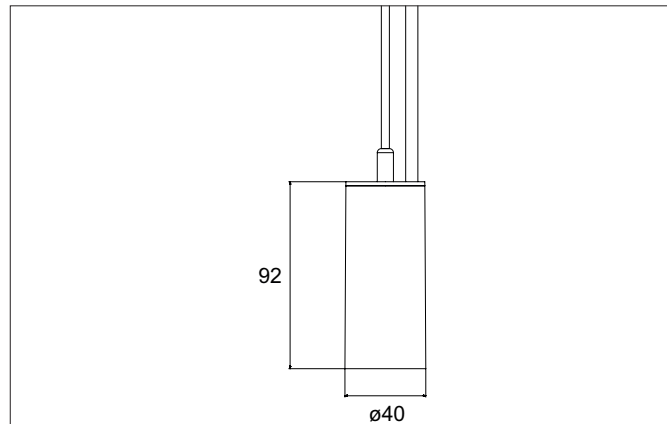

TRAXX MICRO LED-Pendelleuchte, schaltbar

Artikel-Nr. 88854163

Licht.
Für Generationen.

Ausschreibungstext

Runde LED-Pendelleuchte, schaltbar, Höhe 113 mm, für Pendelmontage. Pendellänge max. 1.500 mm Gewicht 0,421 kg, mit rotationssymmetrisch tief-breit-strahlender Lichtstärkeverteilung. Abdeckung Glas transparent. Bemessungslichtstrom 865 lm, Bemessungsleistung 1 x 9 W, Lichtfarbe warmweiß, ähnlichste Farbtemperatur (CCT) 3.000 K, allgemeiner Farbwiedergabeindex CRI > 90, Lebensdauer L80/B50 bei 25 °C: 50.000 h, Gehäusewerkstoff: Aluminium / Glas / Kunststoff, Farbe: struktursilber, zulässige Umgebungstemperatur (ta): -20 °C - +25 °C, Schutzklasse (EN 61140): I, Schutzart (DIN EN 60529): IP20. Mit elektronischem Betriebsgerät, schaltbar.

Artikeldaten	
Artikel-Nr.	88854163
GTIN	4251433975854
Serienname	TRAXX MICRO
Kurzbeschreibung	LED-Pendelleuchte, schaltbar
Material	Aluminium / Glas / Kunststoff
Farbe	silber
Ausführung der Oberfläche	struktur
Form	rund
Aufbauhöhe	113 mm
Nettogewicht	0,421 kg

TRAXX MICRO LED-Pendelleuchte, schaltbar

Artikel-Nr. 88854163

Licht.
Für Generationen.

Lichttechnik	
Farbtemperatur	3.000 K
Lichtfarbe	weiß
Lichtaustritt	direkt
Lichtstrom	865 lm
Systemeffizienz	96 lm/W
Farbtoleranz	McAdam-Step 3
Farbwiedergabe	CRI > 90
Reflektor	hochglänzend
Abstrahlwinkel	40°
Lichtverteilung	symmetrisch
Farbtemperatur einstellbar	Nein

Montagetechnik	
Montageart	Pendelmontage
Montageort	Deckenmontage
Verstellbarkeit	nicht verstellbar
Prüfzeichen	UKCA
Pendellänge max.	1.500 mm
Werkstoff der Abdeckung	Glas transparent
Geeignet für Durchgangsverdrahtung	Nein