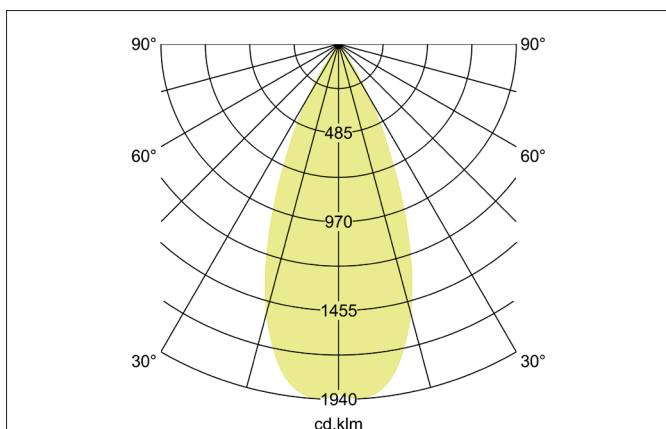

TRAXX MICRO LED-Pendelleuchte, schaltbar

Artikel-Nr. 88854163

Licht.
Für Generationen.

Ausschreibungstext

Runde LED-Pendelleuchte, schaltbar, Höhe 113 mm, für Pendelmontage. Pendellänge max. 1.500 mm Gewicht 0,421 kg, mit rotationssymmetrisch tief-breit-strahlender Lichtstärkeverteilung. Abdeckung Glas transparent. Bemessungslichtstrom 865 lm, Bemessungsleistung 1 x 9 W, Lichtfarbe warmweiß, ähnlichste Farbtemperatur (CCT) 3.000 K, allgemeiner Farbwiedergabeindex CRI > 90, Lebensdauer L80/B50 bei 25 °C: 50.000 h, Gehäusewerkstoff: Aluminium / Glas / Kunststoff, Farbe: struktursilber, zulässige Umgebungstemperatur (ta): -20 °C - +25 °C, Schutzklasse (EN 61140): I, Schutzart (DIN EN 60529): IP20. Mit elektronischem Betriebsgerät, schaltbar.

Artikeldaten	
Artikel-Nr.	88854163
GTIN	4251433975854
Serienname	TRAXX MICRO
Kurzbeschreibung	LED-Pendelleuchte, schaltbar
Material	Aluminium / Glas / Kunststoff
Farbe	silber
Ausführung der Oberfläche	struktur
Form	rund
Aufbauhöhe	113 mm
Nettogewicht	0,421 kg