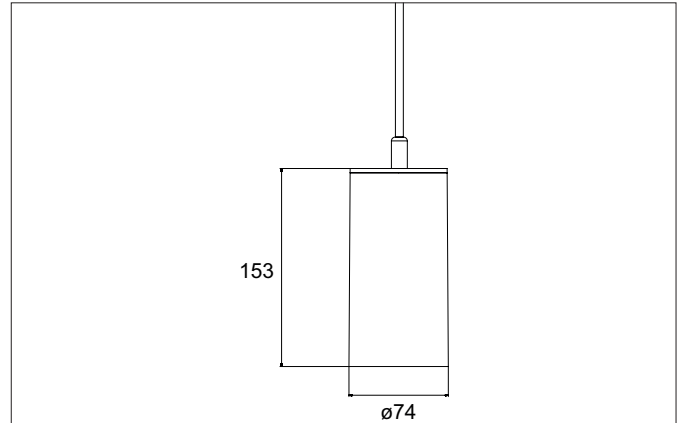

TRAXX MIDI LED-Pendelleuchte, schaltbar

Artikel-Nr. 88875165

Ausschreibungstext

Runde LED-Pendelleuchte, schaltbar, Leuchtdurchmesser 74 mm, Höhe 153 mm, für Pendelmontage. Pendellänge max. 1.500 mm Gewicht 0,620 kg, mit rotationssymmetrisch tief-breit-strahlender Lichtstärkeverteilung. Abdeckung Glas transparent, Bemessungslichtstrom 2.565 lm, Bemessungsleistung 1 x 19,5 W, Lichtfarbe neutralweiß, ähnlichste Farbtemperatur (CCT) 3.500 K, allgemeiner Farbwiedergabeindex CRI > 90, Lebensdauer L80/B50 bei 25 °C: 50.000 h, Gehäusewerkstoff: Aluminium, Farbe: struktursilber, zulässige Umgebungstemperatur (ta): -20 °C - +25 °C, Schutzklasse (EN 61140): I, Schutzart (DIN EN 60529): IP20. Mit elektronischem Betriebsgerät, schaltbar.

Artikeldaten	
Artikel-Nr.	88875165
GTIN	4251433976202
Serienname	TRAXX MIDI
Kurzbeschreibung	LED-Pendelleuchte, schaltbar
Material	Aluminium
Farbe	silber
Ausführung der Oberfläche	struktur
Form	rund
Außendurchmesser	74 mm
Aufbauhöhe	153 mm
Nettogewicht	0,620 kg
Konformität	CE, UKCA