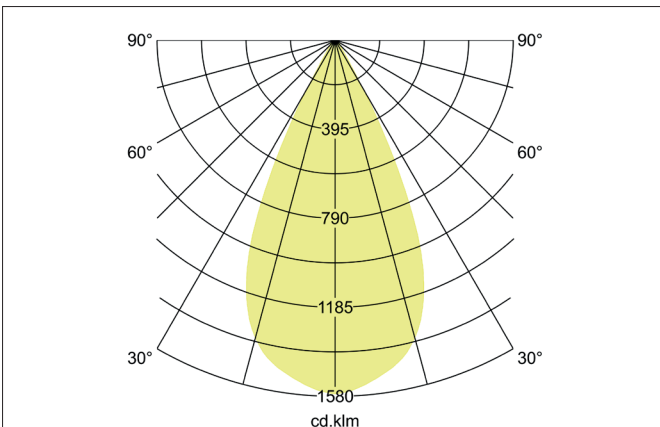

TRAXX MIDI LED-Pendelleuchte, schaltbar

Artikel-Nr. 88875165

Ausschreibungstext

Runde LED-Pendelleuchte, schaltbar, Leuchtdurchmesser 74 mm, Höhe 153 mm, für Pendelmontage. Pendellänge max. 1.500 mm Gewicht 0,620 kg, mit rotationssymmetrisch tief-breit-strahlender Lichtstärkeverteilung. Abdeckung Glas transparent, Bemessungslichtstrom 2.565 lm, Bemessungsleistung 1 x 19,5 W, Lichtfarbe neutralweiß, ähnlichste Farbtemperatur (CCT) 3.500 K, allgemeiner Farbwiedergabeindex CRI > 90, Lebensdauer L80/B50 bei 25 °C: 50.000 h, Gehäusewerkstoff: Aluminium, Farbe: struktursilber, zulässige Umgebungstemperatur (ta): -20 °C - +25 °C, Schutzklasse (EN 61140): I, Schutzart (DIN EN 60529): IP20. Mit elektronischem Betriebsgerät, schaltbar.

Artikeldaten	
Artikel-Nr.	88875165
GTIN	4251433976202
Serienname	TRAXX MIDI
Kurzbeschreibung	LED-Pendelleuchte, schaltbar
Material	Aluminium
Farbe	silber
Ausführung der Oberfläche	struktur
Form	rund
Außendurchmesser	74 mm
Aufbauhöhe	153 mm
Nettogewicht	0,620 kg
Konformität	CE, UKCA