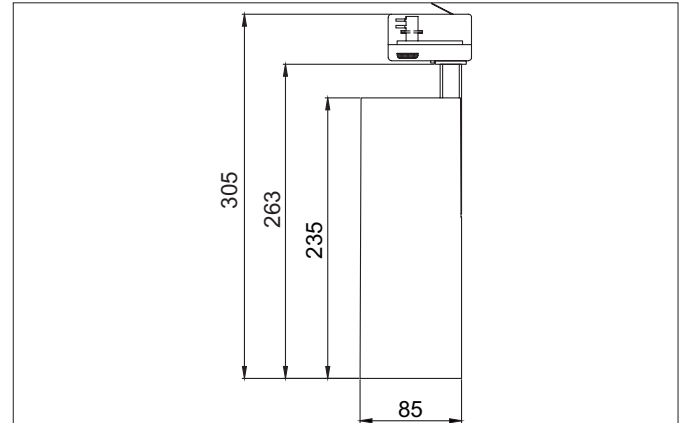

**MAXI LED-Schienenstrahler, DALI dimmbar**  
 Artikel-Nr. 88397175DA

Licht.  
 Für Generationen.

**Ausschreibungstext**

Runder LED-Schienenstrahler, DALI dimmbar, Leuchtdurchmesser 85 mm, Höhe 263 mm, Gewicht 1,269 kg, mit rotationssymmetrisch tief-breit-strahlender Lichtstärkeverteilung., Bemessungslichtstrom 3.617 lm, Bemessungsleistung 1 x 32 W, Lichtfarbe neutralweiß, ähnlichste Farbtemperatur (CCT) 3.500 K, allgemeiner Farbwiedergabeindex CRI > 90, Gehäusewerkstoff: Aluminium, Farbe: strukturweiß, zulässige Umgebungstemperatur (ta): -20 °C - +25 °C, Schutzklasse (EN 61140): I, Schutzart (DIN EN 60529): IP20. Mit elektronischem Betriebsgerät, schaltbar.

Artikeldaten	
Artikel-Nr.	88397175DA
GTIN	4251433988649
Serienname	MAXI
Kurzbeschreibung	LED-Schienenstrahler, DALI dimmbar
Material	Aluminium
Farbe	weiß
Ausführung der Oberfläche	struktur
Form	rund
Außendurchmesser	85 mm
Länge	235 mm
Breite	85 mm
Aufbauhöhe	263 mm
Nettogewicht	1,269 kg

Montagetechnik	
Montageart	Anbaumontage
Montageort	Deckenmontage
Verstellbarkeit	kopfverstellbar
Schwenkwinkel	180°
Drehwinkel	355°
Kopfverstellwinkel	90°
Geeignet für Durchgangsverdrahtung	Nein

Logistische Daten	
Bruttogewicht	1,395 kg
Länge Verpackung	300 mm
Breite Verpackung	200 mm
Höhe Verpackung	150 mm
Entsorgung am Ende der Lebensdauer	Das Produkt darf nicht mit dem Hausmüll entsorgt werden. Sie sind verpflichtet, solche Elektro-Altgeräte separat zu entsorgen. Informieren Sie sich bitte bei Ihrer Kommune über die Möglichkeiten der geregelten Entsorgung. Mit der getrennten Entsorgung führen Sie die Altgeräte dem Recycling oder anderen Formen der Wiederverwertung zu. Sie helfen damit zu vermeiden, dass u. U. belastende Stoffe in die Umwelt gelangen.