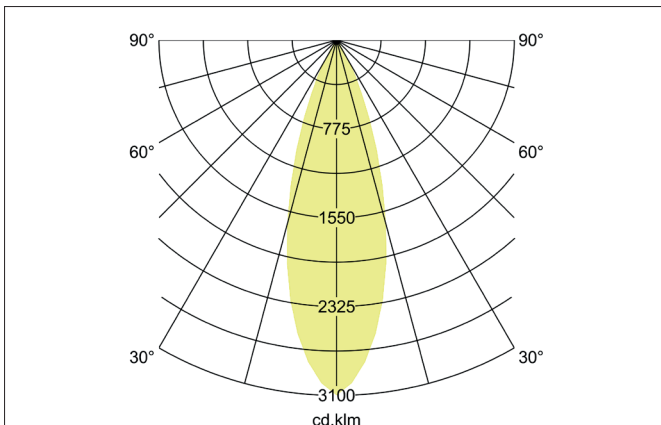

**MAXI LED-Schienenstrahler, DALI dimmbar**  
 Artikel-Nr. 88397175DA

Licht.  
 Für Generationen.

**Ausschreibungstext**

Runder LED-Schienenstrahler, DALI dimmbar, Leuchtdurchmesser 85 mm, Höhe 263 mm, Gewicht 1,269 kg, mit rotationssymmetrisch tief-breit-strahlender Lichtstärkeverteilung., Bemessungslichtstrom 3.617 lm, Bemessungsleistung 1 x 32 W, Lichtfarbe neutralweiß, ähnlichste Farbtemperatur (CCT) 3.500 K, allgemeiner Farbwiedergabeindex CRI > 90, Gehäusewerkstoff: Aluminium, Farbe: strukturweiß, zulässige Umgebungstemperatur (ta): -20 °C - +25 °C, Schutzklasse (EN 61140): I, Schutzart (DIN EN 60529): IP20. Mit elektronischem Betriebsgerät, schaltbar.

Artikeldaten	
Artikel-Nr.	88397175DA
GTIN	4251433988649
Serienname	MAXI
Kurzbeschreibung	LED-Schienenstrahler, DALI dimmbar
Material	Aluminium
Farbe	weiß
Ausführung der Oberfläche	struktur
Form	rund
Außendurchmesser	85 mm
Länge	235 mm
Breite	85 mm
Aufbauhöhe	263 mm
Nettogewicht	1,269 kg

**MAXI LED-Schienenstrahler, DALI dimmbar**

Artikel-Nr. 88397175DA

Licht.  
Für Generationen.

Lichttechnik	
Farbtemperatur	3.500 K
Lichtfarbe	weiß
Lichtstrom	3.617 lm
Systemeffizienz	113 lm/W
Farbwiedergabe	CRI > 90
Reflektor	hochglänzend
Abstrahlwinkel	30°
Lichtverteilung	symmetrisch
Farbtemperatur einstellbar	nein