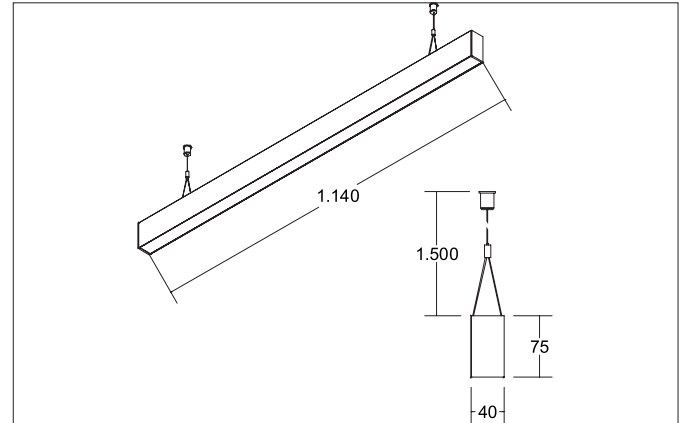

**BIRO40 LED-Pendel-Profilleuchte direkt**  
 Artikel-Nr. 77233693

Licht.  
 Für Generationen.

**Ausschreibungstext**  
 Rechteckige LED-Pendel-Profilleuchte direkt, Leuchtenlänge 1.144 mm, Leuchtenbreite 40 mm, Höhe 75 mm, für Pendelmontage. Pendellänge max. 1.500 mm Gewicht 1,830 kg, mit rotationssymmetrisch tief-breit-strahlender Lichtstärkeverteilung. Kunststoff mikroprismatische Abdeckung. Bemessungslichtstrom 1.430 lm, UGR < 19, Bemessungsleistung 17,9 W, Lichtfarbe warmweiß, ähnlichste Farbtemperatur (CCT) 3.000 K, allgemeiner Farbwiedergabeindex CRI > 90, Lebensdauer L70/B50 bei 25 °C: 60.000 h, Lebensdauer L80/B50 bei 25 °C: 60.000 h, Gehäusewerkstoff: Aluminium / Acryl, Farbe: silber, zulässige Umgebungstemperatur (ta): -20 °C - +25 °C, Schutzklasse (EN 61140): I, Schutzart (DIN EN 60529): IP20. Mit elektronischem Betriebsgerät, DALI dimmbar.

Artikeldaten	
Artikel-Nr.	77233693
GTIN	4251433934882
Serienname	BIRO40
Kurzbeschreibung	LED-Pendel-Profilleuchte direkt
Material	Aluminium / Acryl
Farbe	silber
Form	rechteckig
Länge	1.144 mm
Breite	40 mm
Aufbauhöhe	75 mm
Nettogewicht	1,830 kg

Montagetechnik	
Montageart	Pendelmontage
Montageort	Deckenmontage
Verstellbarkeit	nicht verstellbar
Prüfzeichen	UKCA
Pendellänge max.	1.500 mm
Werkstoff der Abdeckung	Kunststoff mikroprismatisch

Logistische Daten	
Bruttogewicht	2,28 kg
Länge Verpackung	1.250 mm
Breite Verpackung	160 mm
Höhe Verpackung	135 mm
Entsorgung am Ende der Lebensdauer	Das Produkt darf nicht mit dem Hausmüll entsorgt werden. Sie sind verpflichtet, solche Elektro-Altgeräte separat zu entsorgen. Informieren Sie sich bitte bei Ihrer Kommune über die Möglichkeiten der geregelten Entsorgung. Mit der getrennten Entsorgung führen Sie die Altgeräte dem Recycling oder anderen Formen der Wiederverwertung zu. Sie helfen damit zu vermeiden, dass u. U. belastende Stoffe in die Umwelt gelangen.