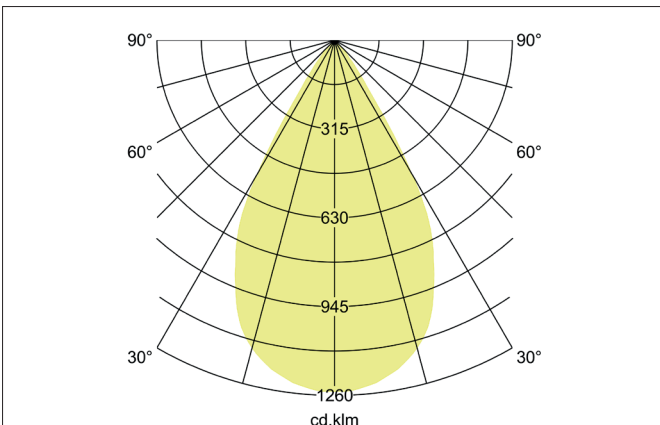

ARTEMIS MICRO LED-Einbaurichtstrahler, DALI
 Artikel-Nr. 88246165DA

Licht.
 Für Generationen.

Ausschreibungstext

Runder LED-Einbaurichtstrahler, DALI, Deckenausschnitt Ø 90 mm, Einbautiefe 90 mm, Außendurchmesser 100 mm, mit rotationssymmetrisch tief-breit-strahlender Lichtstärkeverteilung. Optimale Lichtverteilung durch eine Abdeckung Glas transparent., Bemessungslichtstrom 1.731 lm, Bemessungsleistung 1 x 15 W, Lichtfarbe neutralweiß, ähnlichste Farbtemperatur (CCT) 3.500 K, allgemeiner Farbwiedergabeindex CRI > 90, Gehäusewerkstoff: Aluminium, Farbe: struktursilber, zulässige Umgebungstemperatur (ta): -20 °C - +25 °C, Schutzklasse (EN 61140): II, Schutzart (DIN EN 60529): IP20. Mit elektronischem Betriebsgerät, DALI dimmbar.

Artikeldaten	
Artikel-Nr.	88246165DA
GTIN	4251433984085
Serienname	ARTEMIS MICRO
Kurzbeschreibung	LED-Einbaurichtstrahler, DALI
Material	Aluminium
Farbe	silber
Ausführung der Oberfläche	struktur
Form	rund
Außendurchmesser	100 mm
Einbaudurchmesser	90 mm
Einbautiefe	90 mm
Nettogewicht	N.N.