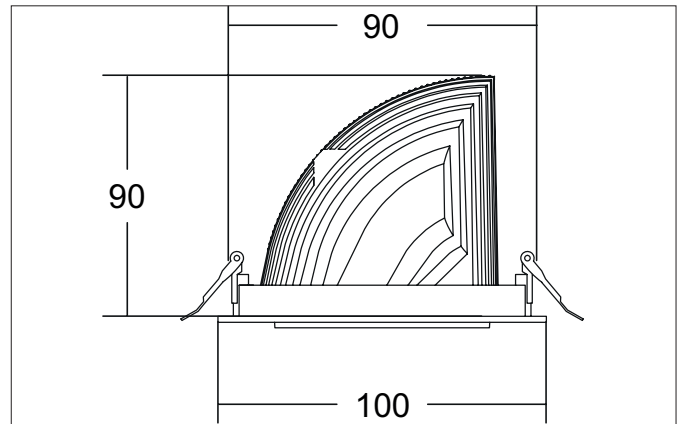

ARTEMIS MICRO LED-Einbaurichtstrahler, DALI
 Artikel-Nr. 88246165DA

Licht.
 Für Generationen.

Ausschreibungstext

Runder LED-Einbaurichtstrahler, DALI, Deckenausschnitt Ø 90 mm, Einbautiefe 90 mm, Außendurchmesser 100 mm, mit rotationssymmetrisch tief-breit-strahlender Lichtstärkeverteilung. Optimale Lichtverteilung durch eine Abdeckung Glas transparent., Bemessungslichtstrom 1.731 lm, Bemessungsleistung 1 x 15 W, Lichtfarbe neutralweiß, ähnlichste Farbtemperatur (CCT) 3.500 K, allgemeiner Farbwiedergabeindex CRI > 90, Gehäusewerkstoff: Aluminium, Farbe: struktursilber, zulässige Umgebungstemperatur (ta): -20 °C - +25 °C, Schutzklasse (EN 61140): II, Schutzart (DIN EN 60529): IP20. Mit elektronischem Betriebsgerät, DALI dimmbar.

Artikeldaten	
Artikel-Nr.	88246165DA
GTIN	4251433984085
Serienname	ARTEMIS MICRO
Kurzbeschreibung	LED-Einbaurichtstrahler, DALI
Material	Aluminium
Farbe	silber
Ausführung der Oberfläche	struktur
Form	rund
Außendurchmesser	100 mm
Einbaudurchmesser	90 mm
Einbautiefe	90 mm
Nettogewicht	N.N.

Montagetechnik	
Montageart	Einbaumontage
Montageort	Deckenmontage
Verstellbarkeit	drehbar und kopfverstellbar
Schwenkwinkel	90°
Drehwinkel	350°
Kopfverstellwinkel	90°
Weitere Hinweise	keine Abdeckung mit Wärmedämmmaterial
Werkstoff der Abdeckung	Glas transparent
Geeignet für Durchgangsverdrahtung	Nein