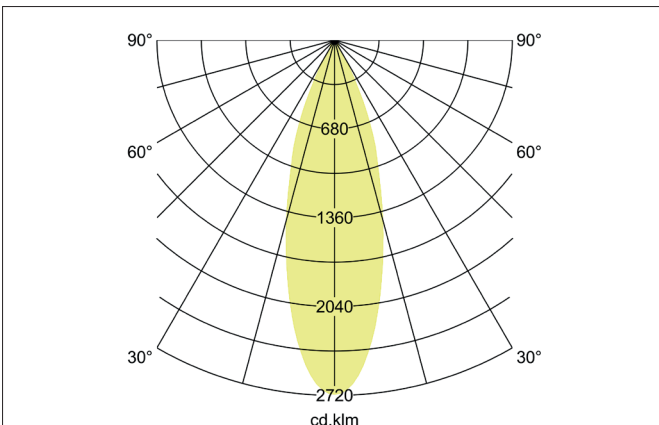

TRAXX MIDI LED-Schienenstrahler, dreh- und schwenkbar, DALI

dimmbar

Artikel-Nr. 88713165DA

Licht.
Für Generationen.

Ausschreibungstext

Runder LED-Schienenstrahler, dreh- und schwenkbar, DALI dimmbar, Leuchtdurchmesser 60 mm, mit rotationssymmetrisch tief-breit-strahlender Lichtstärkeverteilung., Bemessungslichtstrom 2.565 lm, Bemessungsleistung 1 x 21 W, Lichtfarbe neutralweiß, ähnlichste Farbtemperatur (CCT) 3.500 K, allgemeiner Farbwiedergabeindex CRI > 90, Lebensdauer L80/B50 bei 25 °C: 50.000 h, Gehäusewerkstoff: Aluminium / Glas / Kunststoff, Farbe: struktursilber, zulässige Umgebungstemperatur (ta): -20 °C - +25 °C, Schutzklasse (EN 61140): II, Schutzart (DIN EN 60529): IP20. Mit elektronischem Betriebsgerät, DALI-2 dimmbar.