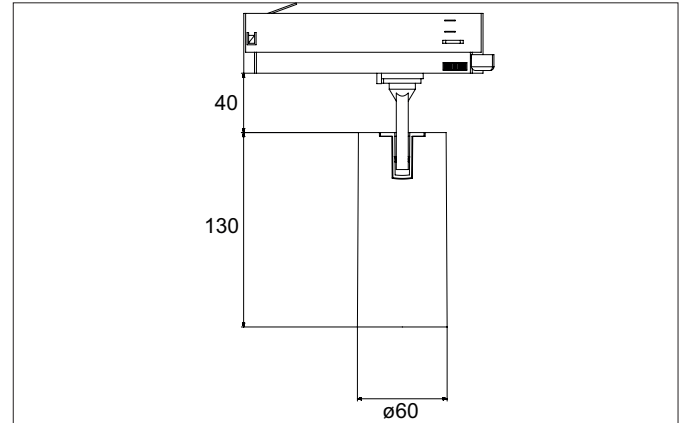

TRAXX MIDI LED-Schienenstrahler, dreh- und schwenkbar, DALI

dimmbar

Artikel-Nr. 88713165DA

Licht.
Für Generationen.

Ausschreibungstext

Runder LED-Schienenstrahler, dreh- und schwenkbar, DALI dimmbar, Leuchtdurchmesser 60 mm, mit rotationssymmetrisch tief-breit-strahlender Lichtstärkeverteilung., Bemessungslichtstrom 2.565 lm, Bemessungsleistung 1 x 21 W, Lichtfarbe neutralweiß, ähnlichste Farbtemperatur (CCT) 3.500 K, allgemeiner Farbwiedergabeindex CRI > 90, Lebensdauer L80/B50 bei 25 °C: 50.000 h, Gehäusewerkstoff: Aluminium / Glas / Kunststoff, Farbe: struktursilber, zulässige Umgebungstemperatur (ta): -20 °C - +25 °C, Schutzklasse (EN 61140): II, Schutzart (DIN EN 60529): IP20. Mit elektronischem Betriebsgerät, DALI-2 dimmbar.

Artikeldaten	
Artikel-Nr.	88713165DA
GTIN	4251433983996
Serienname	TRAXX MIDI
Kurzbeschreibung	LED-Schienenstrahler, dreh- und schwenkbar, DALI dimmbar
Material	Aluminium / Glas / Kunststoff
Farbe	silber
Ausführung der Oberfläche	struktur
Form	rund
Außendurchmesser	60 mm
Nettogewicht	N.N.

Montagetechnik	
Montageart	Anbaumontage
Montageort	Deckenmontage
Verstellbarkeit	drehbar und kopfverstellbar
Schwenkwinkel	90°
Drehwinkel	350°
Kopfverstellwinkel	90°
Geeignet für Durchgangsverdrahtung	Nein