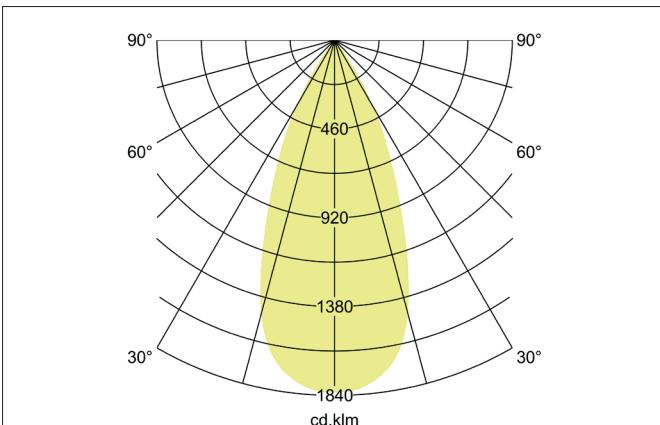

**TRAXX MAXI LED-Decken-Anbau-Downlight, schaltbar**  
 Artikel-Nr. 88844165

Licht.  
Für Generationen.

**Ausschreibungstext**  
 LED-Decken-Anbau-Downlight, schaltbar, Leuchtdurchmesser 85 mm, Höhe 163 mm Gewicht 0,655 kg, Reflektor silber mit rotations-symmetrisch tief-breit-strahlender Lichtstärkeverteilung. Abdeckung Glas transparent, Bemessungslichtstrom 3.738 lm, Bemessungsleistung 1 x 28 W, Lichtfarbe neutralweiß, ähnlichste Farbtemperatur (CCT) 3.500 K, allgemeiner Farbwiedergabeindex CRI > 90, Lebensdauer L80/B50 bei 25 °C: 50.000 h, Gehäusewerkstoff: Aluminium / Glas / Kunststoff, Farbe: struktursilber, zulässige Umgebungstemperatur (ta): -20 °C - +25 °C, Schutzklasse (EN 61140): I, Schutzart (DIN EN 60529): IP20. Mit elektronischem Betriebsgerät, schaltbar.

Artikeldaten	
Artikel-Nr.	88844165
GTIN	4251433976417
Serienname	TRAXX MAXI
Kurzbeschreibung	LED-Decken-Anbau-Downlight, schaltbar
Material	Aluminium / Glas / Kunststoff
Farbe	silber
Ausführung der Oberfläche	struktur
Form	rund
Außendurchmesser	85 mm
Aufbauhöhe	163 mm
Lieferumfang	inkl. Konverter zum Anschluss an 230 V-Netzspannung
Nettogewicht	0,655 kg
Konformität	CE, UKCA

**TRAXX MAXI LED-Decken-Anbau-Downlight, schaltbar**

Artikel-Nr. 88844165

Licht.  
Für Generationen.

Lichttechnik	
Farbtemperatur	3.500 K
Lichtfarbe	weiß
Lichtaustritt	direkt
Lichtstrom	3.738 lm
Systemeffizienz	134 lm/W
Farbwiedergabe	CRI > 90
Reflektor	hochglänzend
Reflektorfarbe	silber
Abstrahlwinkel	40°
Lichtverteilung	symmetrisch
Farbtemperatur einstellbar	Nein