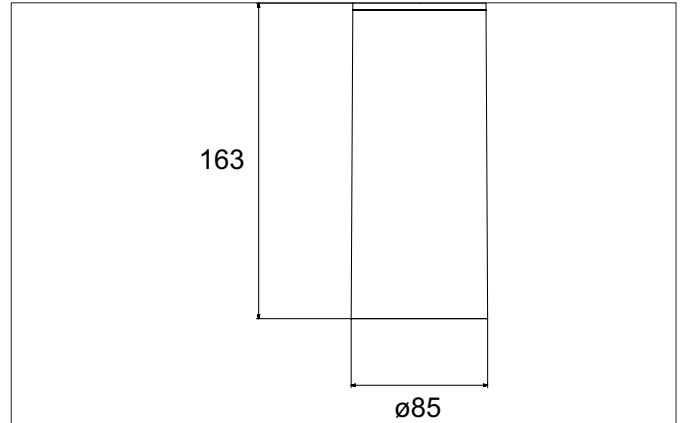

**TRAXX MAXI LED-Decken-Anbau-Downlight, schaltbar**  
 Artikel-Nr. 88844165

Licht.  
Für Generationen.

**Ausschreibungstext**  
 LED-Decken-Anbau-Downlight, schaltbar, Leuchtdurchmesser 85 mm, Höhe 163 mm Gewicht 0,655 kg, Reflektor silber mit rotations-symmetrisch tief-breit-strahlender Lichtstärkeverteilung. Abdeckung Glas transparent, Bemessungslichtstrom 3.738 lm, Bemessungsleistung 1 x 28 W, Lichtfarbe neutralweiß, ähnlichste Farbtemperatur (CCT) 3.500 K, allgemeiner Farbwiedergabeindex CRI > 90, Lebensdauer L80/B50 bei 25 °C: 50.000 h, Gehäusewerkstoff: Aluminium / Glas / Kunststoff, Farbe: struktursilber, zulässige Umgebungstemperatur (ta): -20 °C - +25 °C, Schutzklasse (EN 61140): I, Schutzart (DIN EN 60529): IP20. Mit elektronischem Betriebsgerät, schaltbar.

Artikeldaten	
Artikel-Nr.	88844165
GTIN	4251433976417
Serienname	TRAXX MAXI
Kurzbeschreibung	LED-Decken-Anbau-Downlight, schaltbar
Material	Aluminium / Glas / Kunststoff
Farbe	silber
Ausführung der Oberfläche	struktur
Form	rund
Außendurchmesser	85 mm
Aufbauhöhe	163 mm
Lieferumfang	inkl. Konverter zum Anschluss an 230 V-Netzspannung
Nettogewicht	0,655 kg
Konformität	CE, UKCA

**TRAXX MAXI LED-Decken-Anbau-Downlight, schaltbar**

Artikel-Nr. 88844165

Licht.  
Für Generationen.

Lichttechnik	
Farbtemperatur	3.500 K
Lichtfarbe	weiß
Lichtaustritt	direkt
Lichtstrom	3.738 lm
Systemeffizienz	134 lm/W
Farbwiedergabe	CRI > 90
Reflektor	hochglänzend
Reflektorfarbe	silber
Abstrahlwinkel	40°
Lichtverteilung	symmetrisch
Farbtemperatur einstellbar	Nein