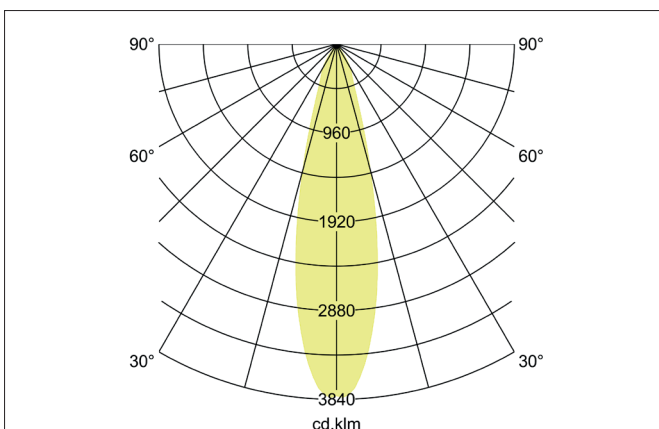

**ARTEMIS MIDI LED-Einbaurichtstrahler, DALI**  
 Artikel-Nr. 88262165DA

Licht.  
 Für Generationen.

**Ausschreibungstext**  
 Runder LED-Einbaurichtstrahler, DALI, Deckenausschnitt Ø 152 mm, Einbautiefe 128 mm, Außendurchmesser 164 mm, mit rotationssymmetrisch tief-breit-strahlender Lichtstärkeverteilung. Optimale Lichtverteilung durch eine Abdeckung Glas transparent., Bemessungslichtstrom 3.815 lm, Bemessungsleistung 1 x 31,5 W, Lichtfarbe neutralweiß, ähnlichste Farbtemperatur (CCT) 3.500 K, allgemeiner Farbwiedergabeindex CRI > 90, Gehäusewerkstoff: Aluminium, Farbe: struktursilber, zulässige Umgebungstemperatur (ta): -20 °C - +25 °C, Schutzklasse (EN 61140): II, Schutzart (DIN EN 60529): IP20. Mit elektronischem Betriebsgerät, DALI dimmbar.

Artikeldaten	
Artikel-Nr.	88262165DA
GTIN	4251433984139
Serienname	ARTEMIS MIDI
Kurzbeschreibung	LED-Einbaurichtstrahler, DALI
Material	Aluminium
Farbe	silber
Ausführung der Oberfläche	struktur
Form	rund
Außendurchmesser	164 mm
Einbaudurchmesser	152 mm
Einbautiefe	128 mm
Nettogewicht	N.N.