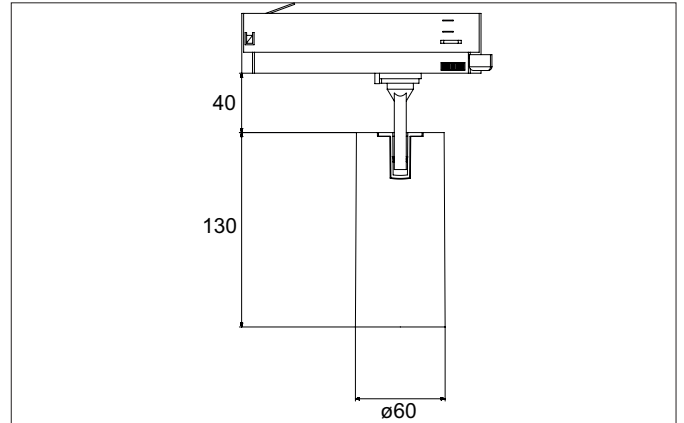

**TRAXX MIDI LED-Schienenstrahler, dreh- und schwenkbar, DALI**

**dimmbar**

Artikel-Nr. 88712165DA

Licht.  
Für Generationen.

**Ausschreibungstext**  
 Runder LED-Schienenstrahler, dreh- und schwenkbar, DALI dimmbar, Leuchtdurchmesser 60 mm, mit rotationssymmetrisch tief-breitstrahlender Lichtstärkeverteilung., Bemessungslichtstrom 2.633 lm, Bemessungsleistung 1 x 21 W, Lichtfarbe neutralweiß, ähnlichste Farbtemperatur (CCT) 3.500 K, allgemeiner Farbwiedergabeindex CRI > 90, Lebensdauer L80/B50 bei 25 °C: 50.000 h, Gehäusewerkstoff: Aluminium / Glas / Kunststoff, Farbe: struktursilber, zulässige Umgebungstemperatur (ta): -20 °C - +25 °C, Schutzklasse (EN 61140): II, Schutzart (DIN EN 60529): IP20. Mit elektronischem Betriebsgerät, DALI-2 dimmbar.

Artikeldaten	
Artikel-Nr.	88712165DA
GTIN	4251433983989
Serienname	TRAXX MIDI
Kurzbeschreibung	LED-Schienenstrahler, dreh- und schwenkbar, DALI dimmbar
Material	Aluminium / Glas / Kunststoff
Farbe	silber
Ausführung der Oberfläche	struktur
Form	rund
Außendurchmesser	60 mm
Nettogewicht	N.N.

Montagetechnik	
Montageart	Anbaumontage
Montageort	Deckenmontage
Verstellbarkeit	drehbar und kopfverstellbar
Schwenkwinkel	90°
Drehwinkel	350°
Kopfverstellwinkel	90°
Geeignet für Durchgangsverdrahtung	Nein