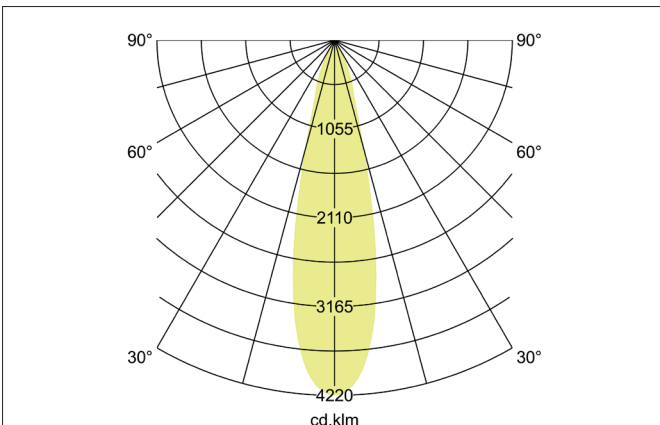

**TRAXX MIDI LED-Schienenstrahler, dreh- und schwenkbar, DALI**

**dimmbar**

Artikel-Nr. 88712165DA

Licht.  
Für Generationen.

**Ausschreibungstext**  
 Runder LED-Schienenstrahler, dreh- und schwenkbar, DALI dimmbar, Leuchtdurchmesser 60 mm, mit rotationssymmetrisch tief-breitstrahlender Lichtstärkeverteilung., Bemessungslichtstrom 2.633 lm, Bemessungsleistung 1 x 21 W, Lichtfarbe neutralweiß, ähnlichste Farbtemperatur (CCT) 3.500 K, allgemeiner Farbwiedergabeindex CRI > 90, Lebensdauer L80/B50 bei 25 °C: 50.000 h, Gehäusewerkstoff: Aluminium / Glas / Kunststoff, Farbe: struktursilber, zulässige Umgebungstemperatur (ta): -20 °C - +25 °C, Schutzklasse (EN 61140): II, Schutzart (DIN EN 60529): IP20. Mit elektronischem Betriebsgerät, DALI-2 dimmbar.