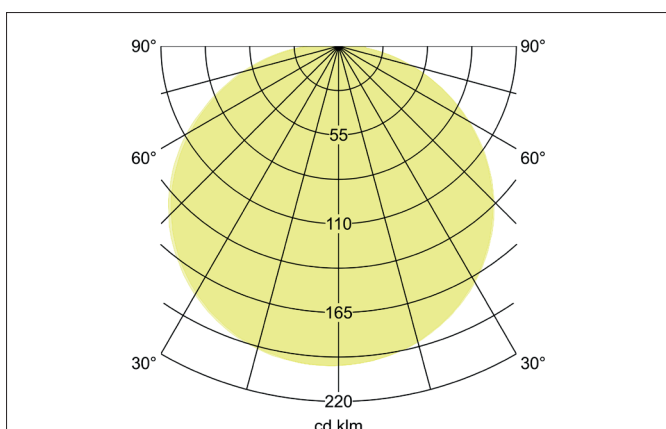

SOFT TUBE Anbauleuchte, 780 mm

Artikel-Nr. 58258083

Licht.
Für Generationen.

Ausschreibungstext
Runde Anbauleuchte, 780 mm, Leuchtdurchmesser 780 mm, Höhe 180 mm Gewicht 5,000 kg, mit rotationssymmetrisch tief-breit-strahlender Lichtstärkeverteilung. Schirmmaterial: Chintz, Schirmfarbe: dunkel braun grau mit Fassung E27 max: 60 W, Auslieferung ohne Leuchtmittel. Gehäusewerkstoff: Stahl, Farbe: weiß, Zulässige Umgebungstemperatur (ta): -20 °C - +25 °C, Schutzklasse (EN 61140): I, Schutzart (DIN EN 60529): IP20. Zum direkten Anschluss an Netzspannung, sonstige dimmbar.

Artikeldaten	
Artikel-Nr.	58258083
GTIN	4251433923787
Serienname	SOFT TUBE
Kurzbeschreibung	Anbauleuchte, 780 mm
Material	Stahl
Farbe	weiß
Form	rund
Außendurchmesser	780 mm
Aufbauhöhe	180 mm
Schirmfarbe	dunkel braun grau
Schirmmaterial	Chintz
Chintz Farbcode	66.8003.83
Nettogewicht	5,000 kg