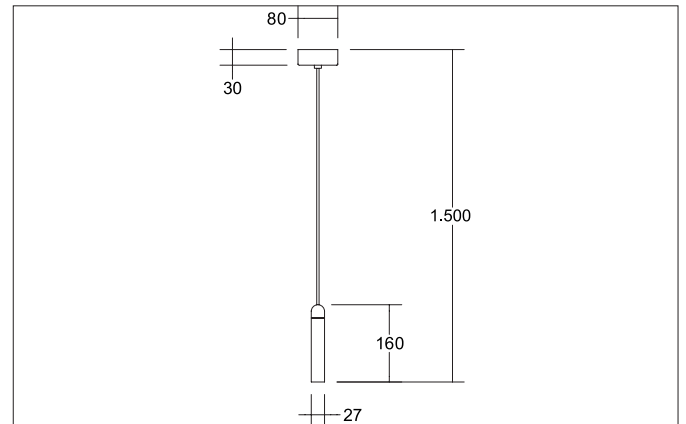

CUBA LED-Pendelleuchte, schaltbar

Artikel-Nr. 12309183

Licht.
Für Generationen.**Ausschreibungstext**

Runde LED-Pendelleuchte, schaltbar, Leuchtendurchmesser 27 mm, Höhe 1500 mm, für Pendelmontage. Pendellänge max. 1.500 mm Gewicht 0,340 kg, Reflektor silber mit rotationssymmetrisch tief-breit-strahlender Lichtstärkeverteilung. Bemessungslichtstrom 220 lm, Bemessungsleistung 1 x 4,2 W, Leuchten-Lichtausbeute lm/W, Lichtfarbe warmweiß, ähnlichste Farbtemperatur (CCT) 3.000 K, allgemeiner Farbwiedergabeindex CRI > 90, Gehäusewerkstoff: Aluminium, Farbe: strukturschwarz, zulässige Umgebungstemperatur (ta): -20 °C - +25 °C, Schutzklasse (EN 61140): I, Schutzart (DIN EN 60529): IP20. Mit elektronischem Betriebsgerät, schaltbar.

Produktvorteile

- Schlanke Pendelleuchte mit nicht sichtbarer Stromführung.
- Pendellänge 1.500 mm (bauseitig kürzbar).
- Einfache und werkzeugreduzierte Montage.

CUBA LED-Pendelleuchte, schaltbar

Artikel-Nr. 12309183

Licht.
Für Generationen.

Artikeldaten	
Artikel-Nr.	12309183
GTIN	4251433932482
Serienname	CUBA
Kurzbeschreibung	LED-Pendelleuchte, schaltbar
Material	Aluminium
Farbe	schwarz
Ausführung der Oberfläche	strukturiert
Form	rund
Außendurchmesser	27 mm
Aufbauhöhe	1500 mm
Lieferumfang	inkl. Konverter zum Anschluss an 230 V-Netzspannung, schaltbar und Pendelabhängung 1.500 mm
Nettogewicht	0,340 kg

Montagetechnik	
Montageart	Pendelmontage
Montageort	Deckenmontage
Verstellbarkeit	nicht verstellbar
Prüfzeichen	UKCA
Pendellänge min.	10 mm
Pendellänge max.	1.500 mm
Werkstoff der Abdeckung	ohne Abdeckung
Geeignet für Durchgangsverdrahtung	Nein