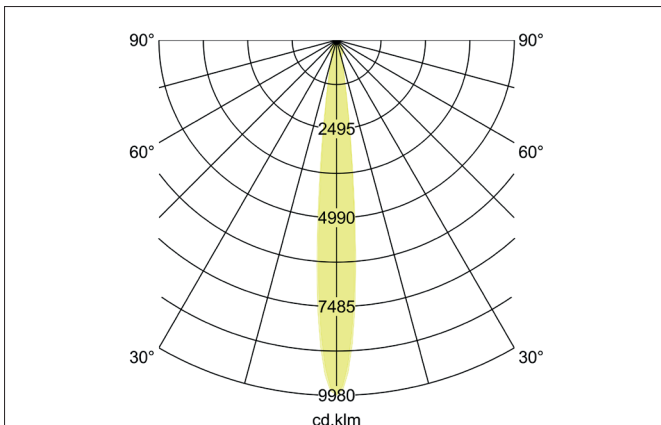

CUBA LED-Pendelleuchte, schaltbar

Artikel-Nr. 12309183

Licht.
Für Generationen.**Ausschreibungstext**

Runde LED-Pendelleuchte, schaltbar, Leuchtendurchmesser 27 mm, Höhe 1500 mm, für Pendelmontage. Pendellänge max. 1.500 mm Gewicht 0,340 kg, Reflektor silber mit rotationssymmetrisch tief-breit-strahlender Lichtstärkeverteilung. Bemessungslichtstrom 220 lm, Bemessungsleistung 1 x 4,2 W, Leuchten-Lichtausbeute lm/W, Lichtfarbe warmweiß, ähnlichste Farbtemperatur (CCT) 3.000 K, allgemeiner Farbwiedergabeindex CRI > 90, Gehäusewerkstoff: Aluminium, Farbe: strukturschwarz, zulässige Umgebungstemperatur (ta): -20 °C - +25 °C, Schutzklasse (EN 61140): I, Schutzart (DIN EN 60529): IP20. Mit elektronischem Betriebsgerät, schaltbar.

Produktvorteile

- Schlanke Pendelleuchte mit nicht sichtbarer Stromführung.
- Pendellänge 1.500 mm (bauseitig kürzbar).
- Einfache und werkzeugreduzierte Montage.

CUBA LED-Pendelleuchte, schaltbar

Artikel-Nr. 12309183

Licht.
Für Generationen.

Artikeldaten	
Artikel-Nr.	12309183
GTIN	4251433932482
Serienname	CUBA
Kurzbeschreibung	LED-Pendelleuchte, schaltbar
Material	Aluminium
Farbe	schwarz
Ausführung der Oberfläche	strukturiert
Form	rund
Außendurchmesser	27 mm
Aufbauhöhe	1500 mm
Lieferumfang	inkl. Konverter zum Anschluss an 230 V-Netzspannung, schaltbar und Pendelabhängung 1.500 mm
Nettogewicht	0,340 kg

Lichttechnik	
Farbtemperatur	3.000 K
Lichtaustritt	direkt
Lichtstrom	220 lm
Systemeffizienz	52 lm/W
Farbwiedergabe	CRI > 90
Reflektor	hochglänzend
Reflektorfarbe	silber
Abstrahlwinkel	38°
Lichtverteilung	symmetrisch
Farbtemperatur einstellbar	Nein