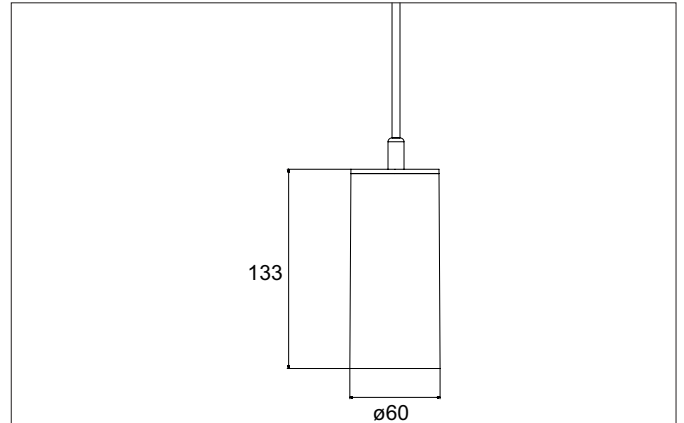

TRAXX MINI LED-Pendelleuchte, schaltbar
Artikel-Nr. 88864165

Ausschreibungstext

Runde LED-Pendelleuchte, schaltbar, Leuchtdurchmesser 60 mm, Höhe 133 mm, für Pendelmontage. Pendellänge max. 1.500 mm Gewicht 0,549 kg, mit rotationssymmetrisch tief-breit-strahlender Lichtstärkeverteilung. Abdeckung Glas transparent, Bemessungslichtstrom 1.811 lm, Bemessungsleistung 1 x 12,5 W, Lichtfarbe neutralweiß, ähnlichste Farbtemperatur (CCT) 3.500 K, allgemeiner Farbwiedergabeindex CRI > 90, Lebensdauer L80/B50 bei 25 °C: 50.000 h, Gehäusewerkstoff: Aluminium / Glas / Kunststoff, Farbe: struktursilber, zulässige Umgebungstemperatur (ta): -20 °C - +25 °C, Schutzklasse (EN 61140): I, Schutzart (DIN EN 60529): IP20. Mit elektronischem Betriebsgerät, schaltbar.

Artikeldaten	
Artikel-Nr.	88864165
GTIN	4251433976226
Serienname	TRAXX MINI
Kurzbeschreibung	LED-Pendelleuchte, schaltbar
Material	Aluminium / Glas / Kunststoff
Farbe	silber
Ausführung der Oberfläche	struktur
Form	rund
Außendurchmesser	60 mm
Aufbauhöhe	133 mm
Nettogewicht	0,549 kg
Konformität	CE, UKCA

TRAXX MINI LED-Pendelleuchte, schaltbar

Artikel-Nr. 88864165

Lichttechnik	
Farbtemperatur	3.500 K
Lichtfarbe	weiß
Lichtaustritt	direkt
Lichtstrom	1.811 lm
Systemeffizienz	125 lm/W
Farbtoleranz	McAdam-Step 3
Farbwiedergabe	CRI > 90
Reflektor	hochglänzend
Abstrahlwinkel	40°
Lichtverteilung	symmetrisch
Farbtemperatur einstellbar	Nein

Montagetechnik	
Montageart	Pendelmontage
Montageort	Deckenmontage
Verstellbarkeit	nicht verstellbar
Pendellänge max.	1.500 mm
Werkstoff der Abdeckung	Glas transparent
Geeignet für Durchgangsverdrahtung	Nein