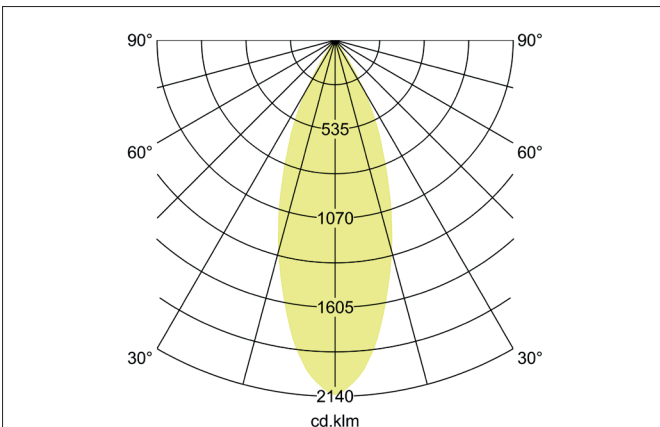

TRAXX MINI LED-Pendelleuchte, schaltbar
Artikel-Nr. 88864165

Ausschreibungstext

Runde LED-Pendelleuchte, schaltbar, Leuchtdurchmesser 60 mm, Höhe 133 mm, für Pendelmontage. Pendellänge max. 1.500 mm Gewicht 0,549 kg, mit rotationssymmetrisch tief-breit-strahlender Lichtstärkeverteilung. Abdeckung Glas transparent, Bemessungslichtstrom 1.811 lm, Bemessungsleistung 1 x 12,5 W, Lichtfarbe neutralweiß, ähnlichste Farbtemperatur (CCT) 3.500 K, allgemeiner Farbwiedergabeindex CRI > 90, Lebensdauer L80/B50 bei 25 °C: 50.000 h, Gehäusewerkstoff: Aluminium / Glas / Kunststoff, Farbe: struktursilber, zulässige Umgebungstemperatur (ta): -20 °C - +25 °C, Schutzklasse (EN 61140): I, Schutzart (DIN EN 60529): IP20. Mit elektronischem Betriebsgerät, schaltbar.

Artikeldaten	
Artikel-Nr.	88864165
GTIN	4251433976226
Serienname	TRAXX MINI
Kurzbeschreibung	LED-Pendelleuchte, schaltbar
Material	Aluminium / Glas / Kunststoff
Farbe	silber
Ausführung der Oberfläche	struktur
Form	rund
Außendurchmesser	60 mm
Aufbauhöhe	133 mm
Nettogewicht	0,549 kg
Konformität	CE, UKCA

TRAXX MINI LED-Pendelleuchte, schaltbar

Artikel-Nr. 88864165

Lichttechnik	
Farbtemperatur	3.500 K
Lichtfarbe	weiß
Lichtaustritt	direkt
Lichtstrom	1.811 lm
Systemeffizienz	125 lm/W
Farbtoleranz	McAdam-Step 3
Farbwiedergabe	CRI > 90
Reflektor	hochglänzend
Abstrahlwinkel	40°
Lichtverteilung	symmetrisch
Farbtemperatur einstellbar	Nein