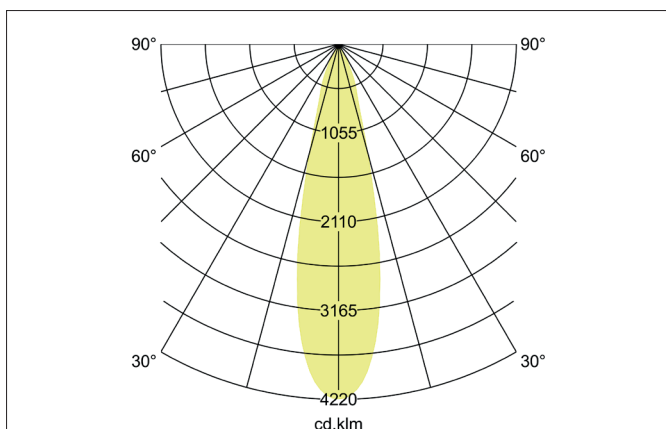

**TRAXX MIDI LED-Pendelleuchte, schaltbar**

Artikel-Nr. 88872165

Licht.  
Für Generationen.

**Ausschreibungstext**  
 Runde LED-Pendelleuchte, schaltbar, Höhe 153 mm, für Pendelmontage. Pendellänge max. 1.500 mm Gewicht 0,549 kg, mit rotationssymmetrisch tief-breit-strahlender Lichtstärkeverteilung. Abdeckung Glas transparent. Bemessungslichtstrom 2.558 lm, Bemessungsleistung 1 x 20 W, Lichtfarbe neutralweiß, ähnlichste Farbtemperatur (CCT) 3.500 K, allgemeiner Farbwiedergabeindex CRI > 90, Lebensdauer L80/B50 bei 25 °C: 50.000 h, Gehäusewerkstoff: Aluminium, Farbe: struktursilber, zulässige Umgebungstemperatur (ta): -20 °C - +25 °C, Schutzklasse (EN 61140): I, Schutzart (DIN EN 60529): IP20. Mit elektronischem Betriebsgerät, schaltbar.