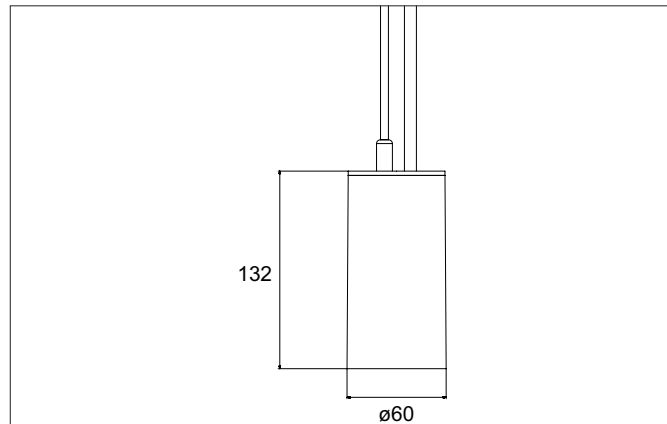

**TRAXX MIDI LED-Pendelleuchte, schaltbar**

Artikel-Nr. 88872165

Licht.  
Für Generationen.

**Ausschreibungstext**  
 Runde LED-Pendelleuchte, schaltbar, Höhe 153 mm, für Pendelmontage. Pendellänge max. 1.500 mm Gewicht 0,549 kg, mit rotationssymmetrisch tief-breit-strahlender Lichtstärkeverteilung. Abdeckung Glas transparent. Bemessungslichtstrom 2.558 lm, Bemessungsleistung 1 x 20 W, Lichtfarbe neutralweiß, ähnlichste Farbtemperatur (CCT) 3.500 K, allgemeiner Farbwiedergabeindex CRI > 90, Lebensdauer L80/B50 bei 25 °C: 50.000 h, Gehäusewerkstoff: Aluminium, Farbe: struktursilber, zulässige Umgebungstemperatur (ta): -20 °C - +25 °C, Schutzklasse (EN 61140): I, Schutzart (DIN EN 60529): IP20. Mit elektronischem Betriebsgerät, schaltbar.

Artikeldaten	
Artikel-Nr.	88872165
GTIN	4251433979142
Serienname	TRAXX MIDI
Kurzbeschreibung	LED-Pendelleuchte, schaltbar
Material	Aluminium
Farbe	silber
Ausführung der Oberfläche	struktur
Form	rund
Aufbauhöhe	153 mm
Nettogewicht	0,549 kg

Montagetechnik	
Montageart	Pendelmontage
Montageort	Deckenmontage
Verstellbarkeit	nicht verstellbar
Prüfzeichen	UKCA
Pendellänge max.	1.500 mm
Werkstoff der Abdeckung	Glas transparent
Geeignet für Durchgangsverdrahtung	Nein