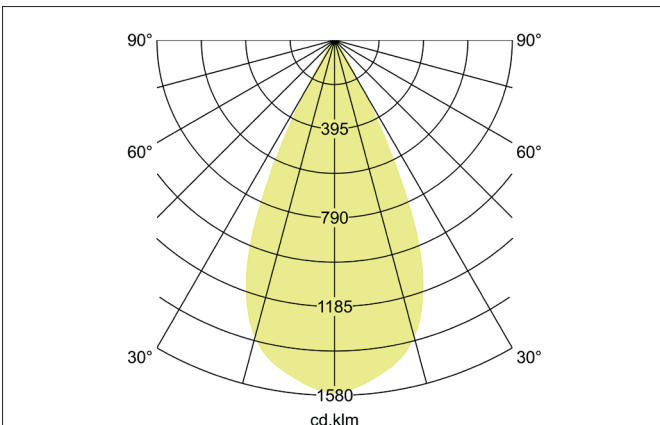

TRAXX MIDI LED-Pendelleuchte, schaltbar
 Artikel-Nr. 88875164

Licht.
 Für Generationen.

Ausschreibungstext
 Runde LED-Pendelleuchte, schaltbar, Höhe 153 mm, für Pendelmontage. Pendellänge max. 1.500 mm Gewicht 0,620 kg, mit rotationssymmetrisch tief-breit-strahlender Lichtstärkeverteilung. Abdeckung Glas transparent. Bemessungslichtstrom 2.664 lm, Bemessungsleistung 1 x 20 W, Lichtfarbe neutralweiß, ähnlichste Farbtemperatur (CCT) 4.000 K, allgemeiner Farbwiedergabeindex CRI > 90, Lebensdauer L80/B50 bei 25 °C: 50.000 h, Gehäusewerkstoff: Aluminium, Farbe: struktursilber, zulässige Umgebungstemperatur (ta): -20 °C - +25 °C, Schutzklasse (EN 61140): I, Schutzart (DIN EN 60529): IP20. Mit elektronischem Betriebsgerät, schaltbar.

Artikeldaten	
Artikel-Nr.	88875164
GTIN	4251433976585
Serienname	TRAXX MIDI
Kurzbeschreibung	LED-Pendelleuchte, schaltbar
Material	Aluminium
Farbe	silber
Ausführung der Oberfläche	struktur
Form	rund
Aufbauhöhe	153 mm
Nettogewicht	0,620 kg