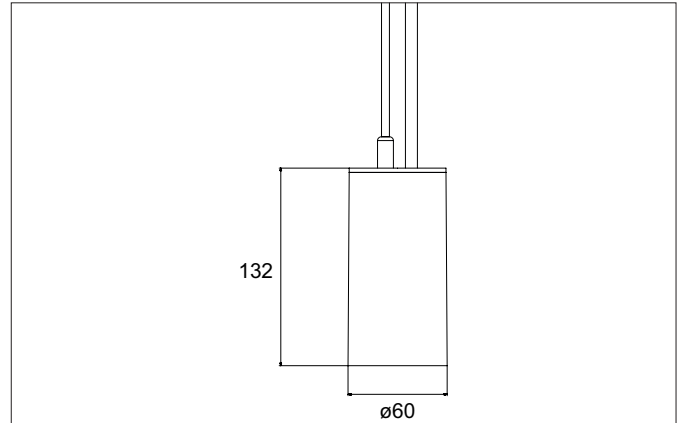

TRAXX MIDI LED-Pendelleuchte, schaltbar
 Artikel-Nr. 88875164

Licht.
 Für Generationen.

Ausschreibungstext
 Runde LED-Pendelleuchte, schaltbar, Höhe 153 mm, für Pendelmontage. Pendellänge max. 1.500 mm Gewicht 0,620 kg, mit rotationssymmetrisch tief-breit-strahlender Lichtstärkeverteilung. Abdeckung Glas transparent. Bemessungslichtstrom 2.664 lm, Bemessungsleistung 1 x 20 W, Lichtfarbe neutralweiß, ähnlichste Farbtemperatur (CCT) 4.000 K, allgemeiner Farbwiedergabeindex CRI > 90, Lebensdauer L80/B50 bei 25 °C: 50.000 h, Gehäusewerkstoff: Aluminium, Farbe: struktursilber, zulässige Umgebungstemperatur (ta): -20 °C - +25 °C, Schutzklasse (EN 61140): I, Schutzart (DIN EN 60529): IP20. Mit elektronischem Betriebsgerät, schaltbar.

Artikeldaten	
Artikel-Nr.	88875164
GTIN	4251433976585
Serienname	TRAXX MIDI
Kurzbeschreibung	LED-Pendelleuchte, schaltbar
Material	Aluminium
Farbe	silber
Ausführung der Oberfläche	struktur
Form	rund
Aufbauhöhe	153 mm
Nettogewicht	0,620 kg

Montagetechnik	
Montageart	Pendelmontage
Montageort	Deckenmontage
Verstellbarkeit	nicht verstellbar
Prüfzeichen	UKCA
Pendellänge max.	1.500 mm
Werkstoff der Abdeckung	Glas transparent
Geeignet für Durchgangsverdrahtung	Nein