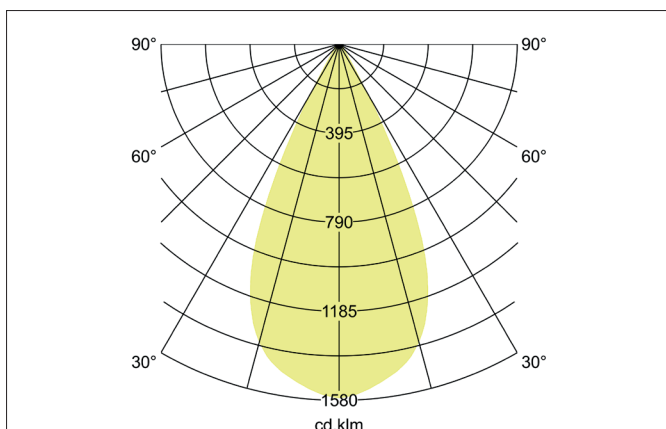

TRAXX MIDI LED-Pendelleuchte, schaltbar

Artikel-Nr. 88875164

Ausschreibungstext

Runde LED-Pendelleuchte, schaltbar, Leuchtdurchmesser 74 mm, Höhe 153 mm, für Pendelmontage. Pendellänge max. 1.500 mm Gewicht 0,620 kg, mit rotationssymmetrisch tief-breit-strahlender Lichtstärkeverteilung. Abdeckung Glas transparent, Bemessungslichtstrom 2.664 lm, Bemessungsleistung 1 x 19,5 W, Lichtfarbe neutralweiß, ähnlichste Farbtemperatur (CCT) 4.000 K, allgemeiner Farbwiedergabeindex CRI > 90, Lebensdauer L80/B50 bei 25 °C: 50.000 h, Gehäusewerkstoff: Aluminium, Farbe: struktursilber, zulässige Umgebungstemperatur (ta): -20 °C - +25 °C, Schutzklasse (EN 61140): I, Schutzart (DIN EN 60529): IP20. Mit elektronischem Betriebsgerät, schaltbar.

Artikeldaten	
Artikel-Nr.	88875164
GTIN	4251433976585
Serienname	TRAXX MIDI
Kurzbeschreibung	LED-Pendelleuchte, schaltbar
Material	Aluminium
Farbe	silber
Ausführung der Oberfläche	struktur
Form	rund
Außendurchmesser	74 mm
Aufbauhöhe	153 mm
Nettogewicht	0,620 kg
Konformität	CE, UKCA