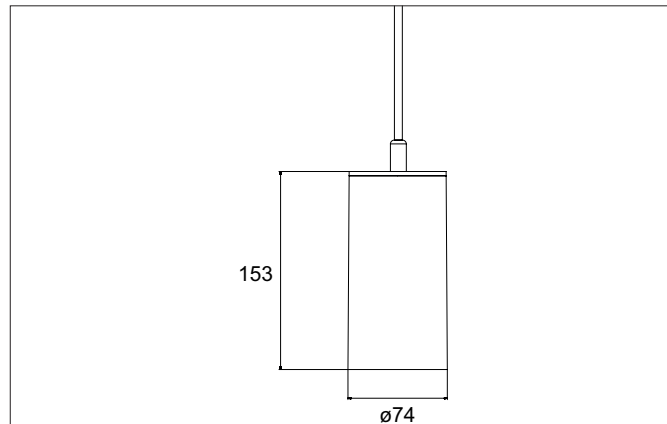

TRAXX MIDI LED-Pendelleuchte, schaltbar

Artikel-Nr. 88875164

Ausschreibungstext

Runde LED-Pendelleuchte, schaltbar, Leuchtdurchmesser 74 mm, Höhe 153 mm, für Pendelmontage. Pendellänge max. 1.500 mm Gewicht 0,620 kg, mit rotationssymmetrisch tief-breit-strahlender Lichtstärkeverteilung. Abdeckung Glas transparent, Bemessungslichtstrom 2.664 lm, Bemessungsleistung 1 x 19,5 W, Lichtfarbe neutralweiß, ähnlichste Farbtemperatur (CCT) 4.000 K, allgemeiner Farbwiedergabeindex CRI > 90, Lebensdauer L80/B50 bei 25 °C: 50.000 h, Gehäusewerkstoff: Aluminium, Farbe: struktursilber, zulässige Umgebungstemperatur (ta): -20 °C - +25 °C, Schutzklasse (EN 61140): I, Schutzart (DIN EN 60529): IP20. Mit elektronischem Betriebsgerät, schaltbar.

Artikeldaten	
Artikel-Nr.	88875164
GTIN	4251433976585
Serienname	TRAXX MIDI
Kurzbeschreibung	LED-Pendelleuchte, schaltbar
Material	Aluminium
Farbe	silber
Ausführung der Oberfläche	struktur
Form	rund
Außendurchmesser	74 mm
Aufbauhöhe	153 mm
Nettogewicht	0,620 kg
Konformität	CE, UKCA