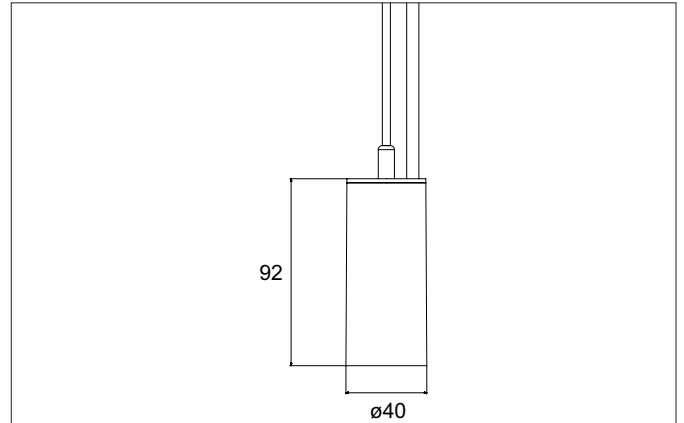

TRAXX MICRO LED-Pendelleuchte, schaltbar
 Artikel-Nr. 88854164

Licht.
 Für Generationen.

Ausschreibungstext
 Runde LED-Pendelleuchte, schaltbar, Höhe 113 mm, für Pendelmontage. Pendellänge max. 1.500 mm Gewicht 0,421 kg, mit rotationssymmetrisch tief-breit-strahlender Lichtstärkeverteilung. Abdeckung Glas transparent. Bemessungslichtstrom 1.093 lm, Bemessungsleistung 1 x 9 W, Lichtfarbe neutralweiß, ähnlichste Farbtemperatur (CCT) 4.000 K, allgemeiner Farbwiedergabeindex CRI > 90, Lebensdauer L80/B50 bei 25 °C: 50.000 h, Gehäusewerkstoff: Aluminium / Glas / Kunststoff, Farbe: struktursilber, zulässige Umgebungstemperatur (ta): -20 °C - +25 °C, Schutzklasse (EN 61140): I, Schutzart (DIN EN 60529): IP20. Mit elektronischem Betriebsgerät, schaltbar.

Artikeldaten	
Artikel-Nr.	88854164
GTIN	4251433976608
Serienname	TRAXX MICRO
Kurzbeschreibung	LED-Pendelleuchte, schaltbar
Material	Aluminium / Glas / Kunststoff
Farbe	silber
Ausführung der Oberfläche	struktur
Form	rund
Aufbauhöhe	113 mm
Nettogewicht	0,421 kg

TRAXX MICRO LED-Pendelleuchte, schaltbar

Artikel-Nr. 88854164

Licht.
Für Generationen.

Lichttechnik	
Farbtemperatur	4.000 K
Lichtfarbe	weiß
Lichtaustritt	direkt
Lichtstrom	1.093 lm
Systemeffizienz	121 lm/W
Farbtoleranz	McAdam-Step 3
Farbwiedergabe	CRI > 90
Reflektor	hochglänzend
Abstrahlwinkel	40°
Lichtverteilung	symmetrisch
Farbtemperatur einstellbar	Nein

Montagetechnik	
Montageart	Pendelmontage
Montageort	Deckenmontage
Verstellbarkeit	nicht verstellbar
Prüfzeichen	UKCA
Pendellänge max.	1.500 mm
Werkstoff der Abdeckung	Glas transparent
Geeignet für Durchgangsverdrahtung	Nein