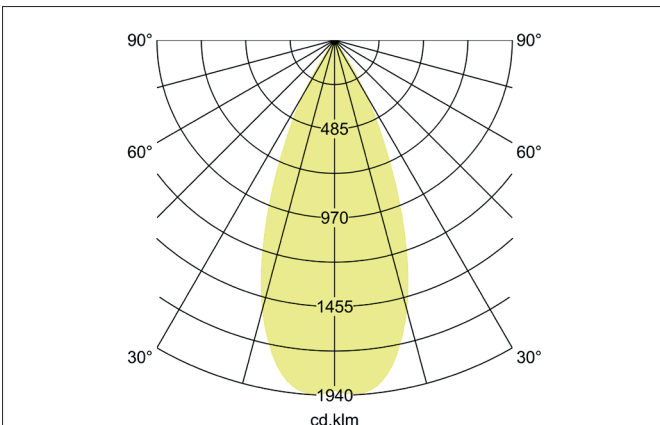

TRAXX MICRO LED-Pendelleuchte, schaltbar
 Artikel-Nr. 88854164

Licht.
 Für Generationen.

Ausschreibungstext
 Runde LED-Pendelleuchte, schaltbar, Höhe 113 mm, für Pendelmontage. Pendellänge max. 1.500 mm Gewicht 0,421 kg, mit rotationssymmetrisch tief-breit-strahlender Lichtstärkeverteilung. Abdeckung Glas transparent. Bemessungslichtstrom 1.093 lm, Bemessungsleistung 1 x 9 W, Lichtfarbe neutralweiß, ähnlichste Farbtemperatur (CCT) 4.000 K, allgemeiner Farbwiedergabeindex CRI > 90, Lebensdauer L80/B50 bei 25 °C: 50.000 h, Gehäusewerkstoff: Aluminium / Glas / Kunststoff, Farbe: struktursilber, zulässige Umgebungstemperatur (ta): -20 °C - +25 °C, Schutzklasse (EN 61140): I, Schutzart (DIN EN 60529): IP20. Mit elektronischem Betriebsgerät, schaltbar.

Artikeldaten	
Artikel-Nr.	88854164
GTIN	4251433976608
Serienname	TRAXX MICRO
Kurzbeschreibung	LED-Pendelleuchte, schaltbar
Material	Aluminium / Glas / Kunststoff
Farbe	silber
Ausführung der Oberfläche	struktur
Form	rund
Aufbauhöhe	113 mm
Nettogewicht	0,421 kg

TRAXX MICRO LED-Pendelleuchte, schaltbar

Artikel-Nr. 88854164

Licht.
Für Generationen.

Lichttechnik	
Farbtemperatur	4.000 K
Lichtfarbe	weiß
Lichtaustritt	direkt
Lichtstrom	1.093 lm
Systemeffizienz	121 lm/W
Farbtoleranz	McAdam-Step 3
Farbwiedergabe	CRI > 90
Reflektor	hochglänzend
Abstrahlwinkel	40°
Lichtverteilung	symmetrisch
Farbtemperatur einstellbar	Nein