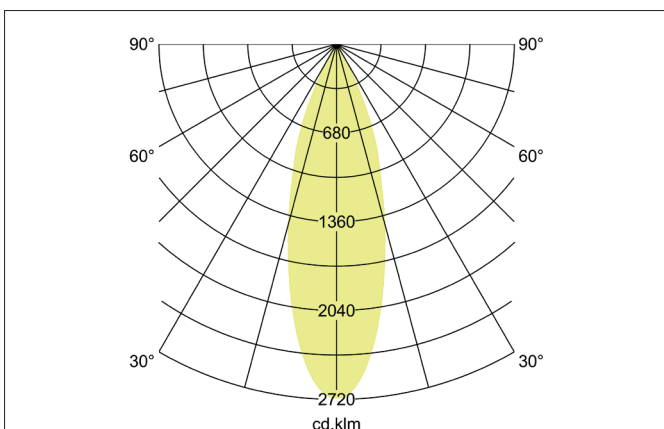

TRAXX MIDI LED-Pendelleuchte, schaltbar

Artikel-Nr. 88873164

Licht.
Für Generationen.

Ausschreibungstext
 Runde LED-Pendelleuchte, schaltbar, Höhe 153 mm, für Pendelmontage. Pendellänge max. 1.500 mm Gewicht 0,549 kg, mit rotationssymmetrisch tief-breit-strahlender Lichtstärkeverteilung. Abdeckung Glas transparent. Bemessungslichtstrom 2.430 lm, Bemessungsleistung 1 x 20 W, Lichtfarbe neutralweiß, ähnlichste Farbtemperatur (CCT) 4.000 K, allgemeiner Farbwiedergabeindex CRI > 90, Lebensdauer L80/B50 bei 25 °C: 50.000 h, Gehäusewerkstoff: Aluminium, Farbe: struktursilber, zulässige Umgebungstemperatur (ta): -20 °C - +25 °C, Schutzklasse (EN 61140): I, Schutzart (DIN EN 60529): IP20. Mit elektronischem Betriebsgerät, schaltbar.