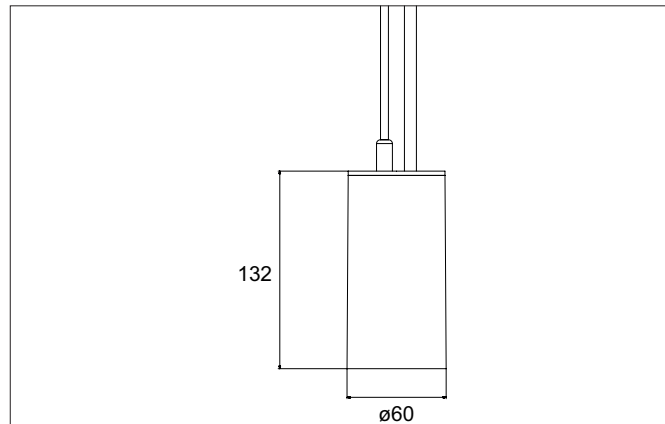

TRAXX MIDI LED-Pendelleuchte, schaltbar

Artikel-Nr. 88873164

Licht.
Für Generationen.

Ausschreibungstext
 Runde LED-Pendelleuchte, schaltbar, Höhe 153 mm, für Pendelmontage. Pendellänge max. 1.500 mm Gewicht 0,549 kg, mit rotationssymmetrisch tief-breit-strahlender Lichtstärkeverteilung. Abdeckung Glas transparent. Bemessungslichtstrom 2.430 lm, Bemessungsleistung 1 x 20 W, Lichtfarbe neutralweiß, ähnlichste Farbtemperatur (CCT) 4.000 K, allgemeiner Farbwiedergabeindex CRI > 90, Lebensdauer L80/B50 bei 25 °C: 50.000 h, Gehäusewerkstoff: Aluminium, Farbe: struktursilber, zulässige Umgebungstemperatur (ta): -20 °C - +25 °C, Schutzklasse (EN 61140): I, Schutzart (DIN EN 60529): IP20. Mit elektronischem Betriebsgerät, schaltbar.

Artikeldaten	
Artikel-Nr.	88873164
GTIN	4251433976578
Serienname	TRAXX MIDI
Kurzbeschreibung	LED-Pendelleuchte, schaltbar
Material	Aluminium
Farbe	silber
Ausführung der Oberfläche	struktur
Form	rund
Aufbauhöhe	153 mm
Nettogewicht	0,549 kg

Montagetechnik	
Montageart	Pendelmontage
Montageort	Deckenmontage
Verstellbarkeit	nicht verstellbar
Prüfzeichen	UKCA
Pendellänge max.	1.500 mm
Werkstoff der Abdeckung	Glas transparent
Geeignet für Durchgangsverdrahtung	Nein