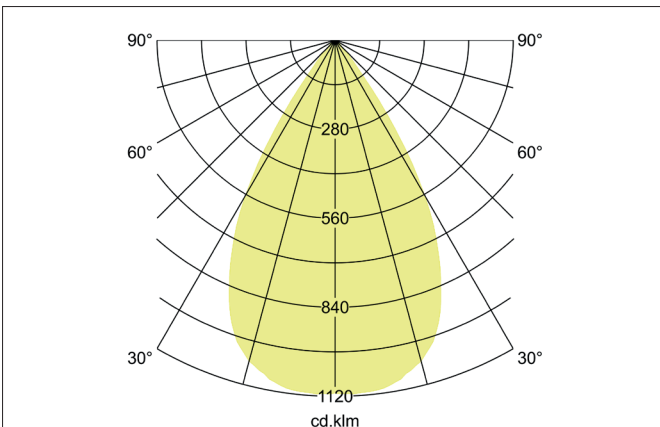

TRAXX MINI LED-Pendelleuchte, schaltbar
Artikel-Nr. 88866164

Ausschreibungstext
Runde LED-Pendelleuchte, schaltbar, Leuchtdurchmesser 60 mm, Höhe 133 mm, für Pendelmontage. Pendellänge max. 1.500 mm Gewicht 0,549 kg, mit rotationssymmetrisch tief-breit-strahlender Lichtstärkeverteilung. Abdeckung Glas transparent, Bemessungslichtstrom 1.854 lm, Bemessungsleistung 1 x 12,5 W, Lichtfarbe neutralweiß, ähnlichste Farbtemperatur (CCT) 4.000 K, allgemeiner Farbwiedergabeindex CRI > 90, Lebensdauer L80/B50 bei 25 °C: 50.000 h, Gehäusewerkstoff: Aluminium / Glas / Kunststoff, Farbe: struktursilber, zulässige Umgebungstemperatur (ta): -20 °C - +25 °C, Schutzklasse (EN 61140): I, Schutzart (DIN EN 60529): IP20. Mit elektronischem Betriebsgerät, schaltbar.

Artikeldaten	
Artikel-Nr.	88866164
GTIN	4251433979067
Serienname	TRAXX MINI
Kurzbeschreibung	LED-Pendelleuchte, schaltbar
Material	Aluminium / Glas / Kunststoff
Farbe	silber
Ausführung der Oberfläche	struktur
Form	rund
Außendurchmesser	60 mm
Aufbauhöhe	133 mm
Nettogewicht	0,549 kg
Konformität	CE, UKCA

TRAXX MINI LED-Pendelleuchte, schaltbar

Artikel-Nr. 88866164

Lichttechnik	
Farbtemperatur	4.000 K
Lichtfarbe	weiß
Lichtaustritt	direkt
Lichtstrom	1.854 lm
Systemeffizienz	128 lm/W
Farbtoleranz	McAdam-Step 3
Farbwiedergabe	CRI > 90
Reflektor	hochglänzend
Abstrahlwinkel	60°
Lichtverteilung	symmetrisch
Farbtemperatur einstellbar	Nein