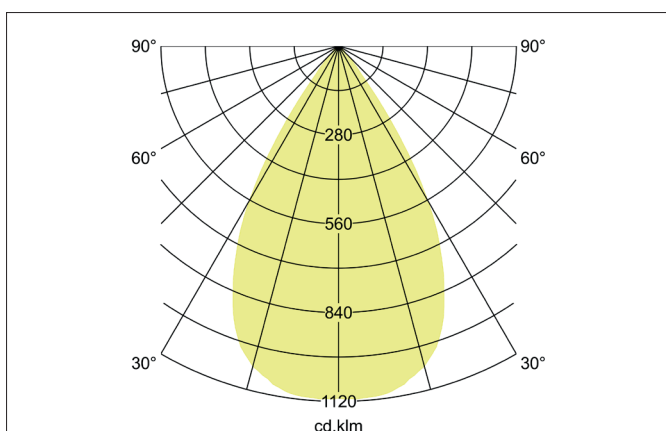

**TRAXX MINI LED-Pendelleuchte, direkt**

Artikel-Nr. 88866164

Licht.  
Für Generationen.

**Ausschreibungstext**  
 Runde LED-Pendelleuchte, direkt, Höhe 133 mm, für Pendelmontage. Pendellänge max. 1.500 mm Gewicht 0,549 kg, mit rotationssymmetrisch tief-breit-strahlender Lichtstärkeverteilung. Abdeckung Glas transparent. Bemessungslichtstrom 1.854 lm, Bemessungsleistung 1 x 14,5 W, Lichtfarbe neutralweiß, ähnlichste Farbtemperatur (CCT) 4.000 K, allgemeiner Farbwiedergabeindex CRI > 90, Lebensdauer L80/B50 bei 25 °C: 50.000 h, Gehäusewerkstoff: Aluminium / Glas / Kunststoff, Farbe: struktursilber, zulässige Umgebungstemperatur (ta): -20 °C - +25 °C, Schutzklasse (EN 61140): I, Schutzart (DIN EN 60529): IP20. Mit elektronischem Betriebsgerät, schaltbar.

Artikeldaten	
Artikel-Nr.	88866164
GTIN	4251433979067
Serienname	TRAXX MINI
Kurzbeschreibung	LED-Pendelleuchte, direkt
Material	Aluminium / Glas / Kunststoff
Farbe	silber
Ausführung der Oberfläche	struktur
Form	rund
Aufbauhöhe	133 mm
Nettogewicht	0,549 kg

**TRAXX MINI LED-Pendelleuchte, direkt**

Artikel-Nr. 88866164

Licht.  
Für Generationen.

Lichttechnik	
Farbtemperatur	4.000 K
Lichtfarbe	weiß
Lichtaustritt	direkt
Lichtstrom	1.854 lm
Systemeffizienz	128 lm/W
Farbtoleranz	McAdam-Step 3
Farbwiedergabe	CRI > 90
Reflektor	hochglänzend
Abstrahlwinkel	60°
Lichtverteilung	symmetrisch
Farbtemperatur einstellbar	Nein