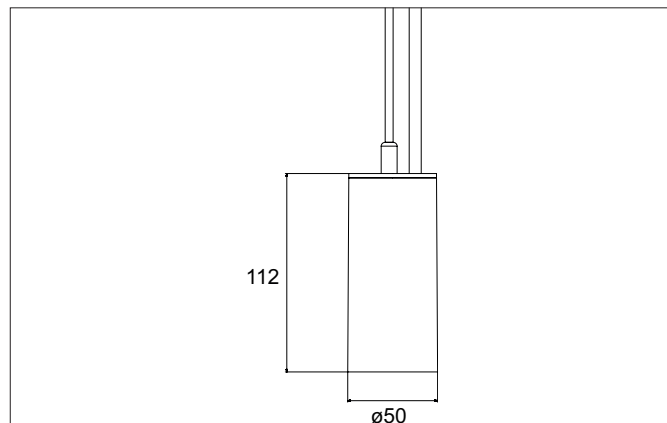

**TRAXX MINI LED-Pendelleuchte, direkt**

Artikel-Nr. 88866164

Licht.  
Für Generationen.

**Ausschreibungstext**  
 Runde LED-Pendelleuchte, direkt, Höhe 133 mm, für Pendelmontage. Pendellänge max. 1.500 mm Gewicht 0,549 kg, mit rotationssymmetrisch tief-breit-strahlender Lichtstärkeverteilung. Abdeckung Glas transparent. Bemessungslichtstrom 1.854 lm, Bemessungsleistung 1 x 14,5 W, Lichtfarbe neutralweiß, ähnlichste Farbtemperatur (CCT) 4.000 K, allgemeiner Farbwiedergabeindex CRI > 90, Lebensdauer L80/B50 bei 25 °C: 50.000 h, Gehäusewerkstoff: Aluminium / Glas / Kunststoff, Farbe: struktursilber, zulässige Umgebungstemperatur (ta): -20 °C - +25 °C, Schutzklasse (EN 61140): I, Schutzart (DIN EN 60529): IP20. Mit elektronischem Betriebsgerät, schaltbar.

Artikeldaten	
Artikel-Nr.	88866164
GTIN	4251433979067
Serienname	TRAXX MINI
Kurzbeschreibung	LED-Pendelleuchte, direkt
Material	Aluminium / Glas / Kunststoff
Farbe	silber
Ausführung der Oberfläche	struktur
Form	rund
Aufbauhöhe	133 mm
Nettogewicht	0,549 kg

**TRAXX MINI LED-Pendelleuchte, direkt**

Artikel-Nr. 88866164

Licht.  
Für Generationen.

Lichttechnik	
Farbtemperatur	4.000 K
Lichtfarbe	weiß
Lichtaustritt	direkt
Lichtstrom	1.854 lm
Systemeffizienz	128 lm/W
Farbtoleranz	McAdam-Step 3
Farbwiedergabe	CRI > 90
Reflektor	hochglänzend
Abstrahlwinkel	60°
Lichtverteilung	symmetrisch
Farbtemperatur einstellbar	Nein

Montagetechnik	
Montageart	Pendelmontage
Montageort	Deckenmontage
Verstellbarkeit	nicht verstellbar
Prüfzeichen	UKCA
Pendellänge max.	1.500 mm
Werkstoff der Abdeckung	Glas transparent
Geeignet für Durchgangsverdrahtung	Nein