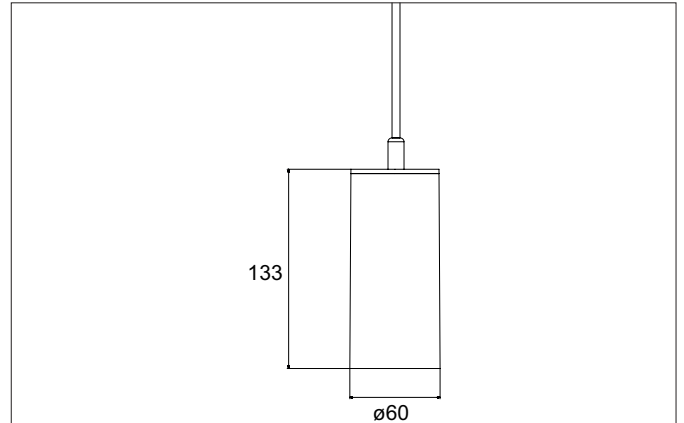

TRAXX MINI LED-Pendelleuchte, schaltbar
Artikel-Nr. 88866164

Ausschreibungstext
Runde LED-Pendelleuchte, schaltbar, Leuchtdurchmesser 60 mm, Höhe 133 mm, für Pendelmontage. Pendellänge max. 1.500 mm Gewicht 0,549 kg, mit rotationssymmetrisch tief-breit-strahlender Lichtstärkeverteilung. Abdeckung Glas transparent, Bemessungslichtstrom 1.854 lm, Bemessungsleistung 1 x 12,5 W, Lichtfarbe neutralweiß, ähnlichste Farbtemperatur (CCT) 4.000 K, allgemeiner Farbwiedergabeindex CRI > 90, Lebensdauer L80/B50 bei 25 °C: 50.000 h, Gehäusewerkstoff: Aluminium / Glas / Kunststoff, Farbe: struktursilber, zulässige Umgebungstemperatur (ta): -20 °C - +25 °C, Schutzklasse (EN 61140): I, Schutzart (DIN EN 60529): IP20. Mit elektronischem Betriebsgerät, schaltbar.

Artikeldaten	
Artikel-Nr.	88866164
GTIN	4251433979067
Serienname	TRAXX MINI
Kurzbeschreibung	LED-Pendelleuchte, schaltbar
Material	Aluminium / Glas / Kunststoff
Farbe	silber
Ausführung der Oberfläche	struktur
Form	rund
Außendurchmesser	60 mm
Aufbauhöhe	133 mm
Nettogewicht	0,549 kg
Konformität	CE, UKCA

TRAXX MINI LED-Pendelleuchte, schaltbar

Artikel-Nr. 88866164

Lichttechnik	
Farbtemperatur	4.000 K
Lichtfarbe	weiß
Lichtaustritt	direkt
Lichtstrom	1.854 lm
Systemeffizienz	128 lm/W
Farbtoleranz	McAdam-Step 3
Farbwiedergabe	CRI > 90
Reflektor	hochglänzend
Abstrahlwinkel	60°
Lichtverteilung	symmetrisch
Farbtemperatur einstellbar	Nein

Montagetechnik	
Montageart	Pendelmontage
Montageort	Deckenmontage
Verstellbarkeit	nicht verstellbar
Pendellänge max.	1.500 mm
Werkstoff der Abdeckung	Glas transparent
Geeignet für Durchgangsverdrahtung	Nein