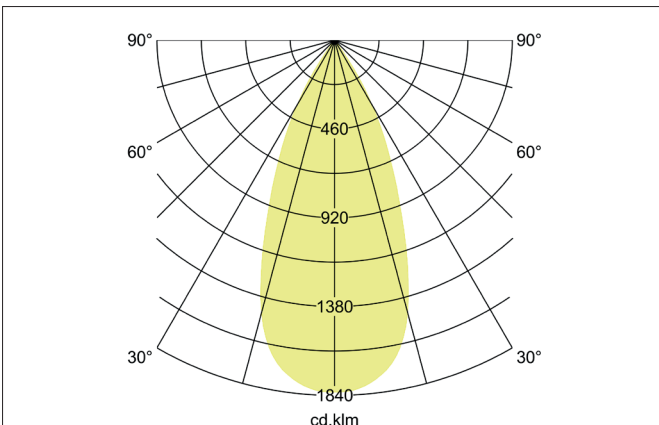

**TRAXX MAXI LED-Decken-Anbau-Downlight, schaltbar**  
 Artikel-Nr. 88844164

Licht.  
 Für Generationen.

**Ausschreibungstext**  
 LED-Decken-Anbau-Downlight, schaltbar, Leuchtdurchmesser 85 mm, Höhe 163 mm Gewicht 0,655 kg, Reflektor silber mit rotations-symmetrisch tief-breit-strahlender Lichtstärkeverteilung. Abdeckung Glas transparent, Bemessungslichtstrom 3.711 lm, Bemessungsleistung 1 x 28 W, Lichtfarbe neutralweiß, ähnlichste Farbtemperatur (CCT) 4.000 K, allgemeiner Farbwiedergabeindex CRI > 90, Lebensdauer L80/B50 bei 25 °C: 50.000 h, Gehäusewerkstoff: Aluminium / Glas / Kunststoff, Farbe: struktursilber, zulässige Umgebungstemperatur (ta): -20 °C - +25 °C, Schutzklasse (EN 61140): I, Schutzart (DIN EN 60529): IP20. Mit elektronischem Betriebsgerät, schaltbar.

Artikeldaten	
Artikel-Nr.	88844164
GTIN	4251433976752
Serienname	TRAXX MAXI
Kurzbeschreibung	LED-Decken-Anbau-Downlight, schaltbar
Material	Aluminium / Glas / Kunststoff
Farbe	silber
Ausführung der Oberfläche	struktur
Form	rund
Außendurchmesser	85 mm
Aufbauhöhe	163 mm
Lieferumfang	inkl. Konverter zum Anschluss an 230 V-Netzspannung
Nettogewicht	0,655 kg
Konformität	CE, UKCA

**TRAXX MAXI LED-Decken-Anbau-Downlight, schaltbar**

Artikel-Nr. 88844164

Licht.  
Für Generationen.

Lichttechnik	
Farbtemperatur	4.000 K
Lichtfarbe	weiß
Lichtaustritt	direkt
Lichtstrom	3.711 lm
Systemeffizienz	133 lm/W
Farbwiedergabe	CRI > 90
Reflektor	hochglänzend
Reflektorfarbe	silber
Abstrahlwinkel	40°
Lichtverteilung	symmetrisch
Farbtemperatur einstellbar	Nein