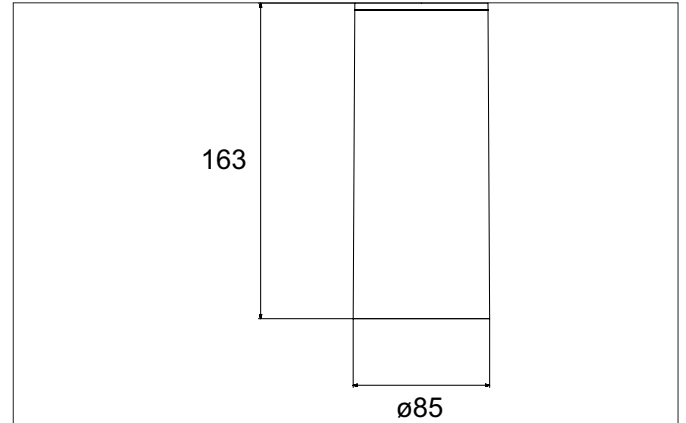

**TRAXX MAXI LED-Decken-Anbau-Downlight, schaltbar**  
 Artikel-Nr. 88844164

Licht.  
 Für Generationen.

**Ausschreibungstext**  
 LED-Decken-Anbau-Downlight, schaltbar, Leuchtdurchmesser 85 mm, Höhe 163 mm Gewicht 0,655 kg, Reflektor silber mit rotations-symmetrisch tief-breit-strahlender Lichtstärkeverteilung. Abdeckung Glas transparent, Bemessungslichtstrom 3.711 lm, Bemessungsleistung 1 x 28 W, Lichtfarbe neutralweiß, ähnlichste Farbtemperatur (CCT) 4.000 K, allgemeiner Farbwiedergabeindex CRI > 90, Lebensdauer L80/B50 bei 25 °C: 50.000 h, Gehäusewerkstoff: Aluminium / Glas / Kunststoff, Farbe: struktursilber, zulässige Umgebungstemperatur (ta): -20 °C - +25 °C, Schutzklasse (EN 61140): I, Schutzart (DIN EN 60529): IP20. Mit elektronischem Betriebsgerät, schaltbar.

Artikeldaten	
Artikel-Nr.	88844164
GTIN	4251433976752
Serienname	TRAXX MAXI
Kurzbeschreibung	LED-Decken-Anbau-Downlight, schaltbar
Material	Aluminium / Glas / Kunststoff
Farbe	silber
Ausführung der Oberfläche	struktur
Form	rund
Außendurchmesser	85 mm
Aufbauhöhe	163 mm
Lieferumfang	inkl. Konverter zum Anschluss an 230 V-Netzspannung
Nettogewicht	0,655 kg
Konformität	CE, UKCA

**TRAXX MAXI LED-Decken-Anbau-Downlight, schaltbar**

Artikel-Nr. 88844164

Licht.  
Für Generationen.

Lichttechnik	
Farbtemperatur	4.000 K
Lichtfarbe	weiß
Lichtaustritt	direkt
Lichtstrom	3.711 lm
Systemeffizienz	133 lm/W
Farbwiedergabe	CRI > 90
Reflektor	hochglänzend
Reflektorfarbe	silber
Abstrahlwinkel	40°
Lichtverteilung	symmetrisch
Farbtemperatur einstellbar	Nein