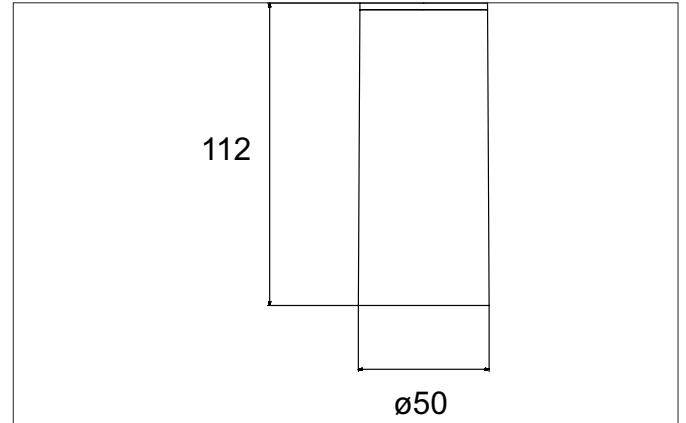

**TRAXX MINI LED-Decken-Anbau-Downlight, schaltbar**  
 Artikel-Nr. 88822164

Licht.  
 Für Generationen.

**Ausschreibungstext**  
 LED-Decken-Anbau-Downlight, schaltbar, Leuchtdurchmesser 60 mm, Höhe 133 mm Gewicht 0,366 kg, Reflektor silber mit rotationssymmetrisch tief-breit-strahlender Lichtstärkeverteilung. Abdeckung Glas transparent. Bemessungslichtstrom 1.770 lm, Bemessungsleistung 1 x 14,5 W, Lichtfarbe neutralweiß, ähnlichste Farbtemperatur (CCT) 4.000 K, allgemeiner Farbwiedergabeindex CRI > 90, Lebensdauer L80/B50 bei 25 °C: 50.000 h, Gehäusewerkstoff: Aluminium / Glas / Kunststoff, Farbe: struktursilber, zulässige Umgebungstemperatur (ta): -20 °C - +25 °C, Schutzklasse (EN 61140): I, Schutzart (DIN EN 60529): IP20. Mit elektronischem Betriebsgerät, schaltbar.

Artikeldaten	
Artikel-Nr.	88822164
GTIN	4251433976714
Serienname	TRAXX MINI
Kurzbeschreibung	LED-Decken-Anbau-Downlight, schaltbar
Material	Aluminium / Glas / Kunststoff
Farbe	silber
Ausführung der Oberfläche	struktur
Form	rund
Außendurchmesser	60 mm
Aufbauhöhe	133 mm
Lieferumfang	inkl. Konverter zum Anschluss an 230 V-Netzspannung
Nettogewicht	0,366 kg

Montagetechnik	
Montageart	Anbaumontage
Montageort	Deckenmontage
Verstellbarkeit	nicht verstellbar
Prüfzeichen	UKCA
Werkstoff der Abdeckung	Glas transparent
Geeignet für Durchgangsverdrahtung	Nein

Logistische Daten	
Bruttogewicht	0,399 kg
Länge Verpackung	170 mm
Breite Verpackung	170 mm
Höhe Verpackung	110 mm
Entsorgung am Ende der Lebensdauer	Das Produkt darf nicht mit dem Hausmüll entsorgt werden. Sie sind verpflichtet, solche Elektro-Altgeräte separat zu entsorgen. Informieren Sie sich bitte bei Ihrer Kommune über die Möglichkeiten der geregelten Entsorgung. Mit der getrennten Entsorgung führen Sie die Altgeräte dem Recycling oder anderen Formen der Wiederverwertung zu. Sie helfen damit zu vermeiden, dass u. U. belastende Stoffe in die Umwelt gelangen.