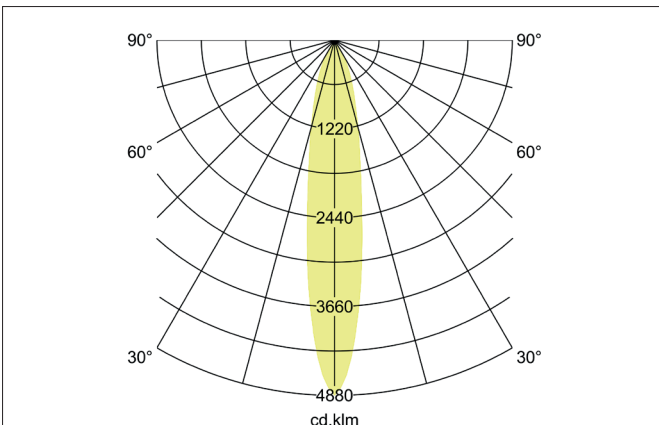

**TRAXX MINI LED-Decken-Anbau-Downlight, schaltbar**  
 Artikel-Nr. 88822164

Licht.  
 Für Generationen.

**Ausschreibungstext**  
 LED-Decken-Anbau-Downlight, schaltbar, Leuchtdurchmesser 60 mm, Höhe 133 mm Gewicht 0,366 kg, Reflektor silber mit rotationssymmetrisch tief-breit-strahlender Lichtstärkeverteilung. Abdeckung Glas transparent. Bemessungslichtstrom 1.770 lm, Bemessungsleistung 1 x 14,5 W, Lichtfarbe neutralweiß, ähnlichste Farbtemperatur (CCT) 4.000 K, allgemeiner Farbwiedergabeindex CRI > 90, Lebensdauer L80/B50 bei 25 °C: 50.000 h, Gehäusewerkstoff: Aluminium / Glas / Kunststoff, Farbe: struktursilber, zulässige Umgebungstemperatur (ta): -20 °C - +25 °C, Schutzklasse (EN 61140): I, Schutzart (DIN EN 60529): IP20. Mit elektronischem Betriebsgerät, schaltbar.

Artikeldaten	
Artikel-Nr.	88822164
GTIN	4251433976714
Serienname	TRAXX MINI
Kurzbeschreibung	LED-Decken-Anbau-Downlight, schaltbar
Material	Aluminium / Glas / Kunststoff
Farbe	silber
Ausführung der Oberfläche	struktur
Form	rund
Außendurchmesser	60 mm
Aufbauhöhe	133 mm
Lieferumfang	inkl. Konverter zum Anschluss an 230 V-Netzspannung
Nettogewicht	0,366 kg

**TRAXX MINI LED-Decken-Anbau-Downlight, schaltbar**

Artikel-Nr. 88822164

Licht.  
Für Generationen.

Lichttechnik	
Farbtemperatur	4.000 K
Lichtfarbe	weiß
Lichtaustritt	direkt
Lichtstrom	1.770 lm
Systemeffizienz	122 lm/W
Farbwiedergabe	CRI > 90
Reflektor	hochglänzend
Reflektorfarbe	silber
Abstrahlwinkel	20°
Lichtverteilung	symmetrisch
Farbtemperatur einstellbar	Nein