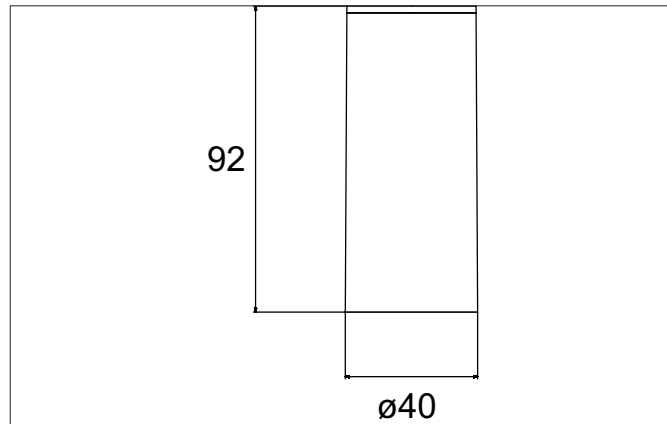

TRAXX MICRO LED-Deckenanbaudownlight, schaltbar

Artikel-Nr. 88816164

Ausschreibungstext
Rundes LED-Deckenanbaudownlight, schaltbar, Leuchtdurchmesser 50 mm, Höhe 113 mm Gewicht 0,197 kg, Reflektor silber mit rotationssymmetrisch tief-breit-strahlender Lichtstärkeverteilung. Abdeckung Glas transparent, Bemessungslichtstrom 1.107 lm, Bemessungsleistung 1 x 9 W, Lichtfarbe neutralweiß, ähnlichste Farbtemperatur (CCT) 4.000 K, allgemeiner Farbwiedergabeindex CRI > 90, Lebensdauer L80/B50 bei 25 °C: 50.000 h, Gehäusewerkstoff: Aluminium / Glas / Kunststoff, Farbe: struktursilber, zulässige Umgebungstemperatur (ta): -20 °C - +25 °C, Schutzklasse (EN 61140): I, Schutzart (DIN EN 60529): IP20. Mit elektronischem Betriebsgerät, schaltbar.

Artikeldaten	
Artikel-Nr.	88816164
GTIN	4251433976691
Serienname	TRAXX MICRO
Kurzbeschreibung	LED-Deckenanbaudownlight, schaltbar
Material	Aluminium / Glas / Kunststoff
Farbe	silber
Ausführung der Oberfläche	struktur
Form	rund
Außendurchmesser	50 mm
Aufbauhöhe	113 mm
Lieferumfang	inkl. Konverter zum Anschluss an 230 V-Netzspannung
Nettogewicht	0,197 kg
Konformität	CE, UKCA

TRAXX MICRO LED-Deckenanbaudownlight, schaltbar

Artikel-Nr. 88816164

Lichttechnik	
Farbtemperatur	4.000 K
Lichtfarbe	weiß
Lichtaustritt	direkt
Lichtstrom	1.107 lm
Systemeffizienz	123 lm/W
Farbwiedergabe	CRI > 90
Reflektor	hochglänzend
Reflektorfarbe	silber
Abstrahlwinkel	60°
Lichtverteilung	symmetrisch
Farbtemperatur einstellbar	Nein