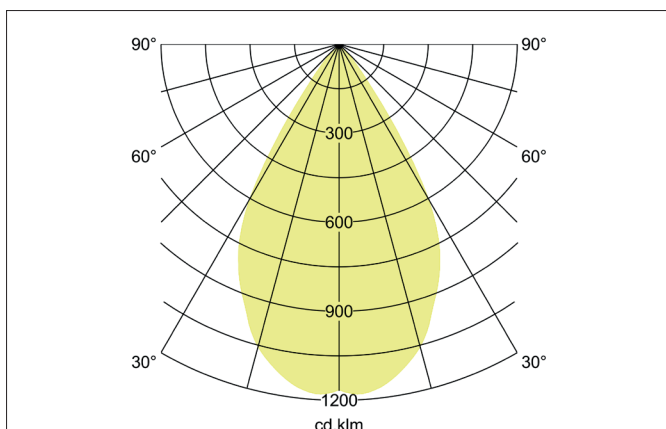

TRAXX MICRO LED-Deckenanbaudownlight, schaltbar

Artikel-Nr. 88816164

Ausschreibungstext
Rundes LED-Deckenanbaudownlight, schaltbar, Leuchtdurchmesser 50 mm, Höhe 113 mm Gewicht 0,197 kg, Reflektor silber mit rotationssymmetrisch tief-breit-strahlender Lichtstärkeverteilung. Abdeckung Glas transparent, Bemessungslichtstrom 1.107 lm, Bemessungsleistung 1 x 9 W, Lichtfarbe neutralweiß, ähnlichste Farbtemperatur (CCT) 4.000 K, allgemeiner Farbwiedergabeindex CRI > 90, Lebensdauer L80/B50 bei 25 °C: 50.000 h, Gehäusewerkstoff: Aluminium / Glas / Kunststoff, Farbe: struktursilber, zulässige Umgebungstemperatur (ta): -20 °C - +25 °C, Schutzklasse (EN 61140): I, Schutzart (DIN EN 60529): IP20. Mit elektronischem Betriebsgerät, schaltbar.

Artikeldaten	
Artikel-Nr.	88816164
GTIN	4251433976691
Serienname	TRAXX MICRO
Kurzbeschreibung	LED-Deckenanbaudownlight, schaltbar
Material	Aluminium / Glas / Kunststoff
Farbe	silber
Ausführung der Oberfläche	struktur
Form	rund
Außendurchmesser	50 mm
Aufbauhöhe	113 mm
Lieferumfang	inkl. Konverter zum Anschluss an 230 V-Netzspannung
Nettogewicht	0,197 kg
Konformität	CE, UKCA

TRAXX MICRO LED-Deckenanbaudownlight, schaltbar

Artikel-Nr. 88816164

Lichttechnik	
Farbtemperatur	4.000 K
Lichtfarbe	weiß
Lichtaustritt	direkt
Lichtstrom	1.107 lm
Systemeffizienz	123 lm/W
Farbwiedergabe	CRI > 90
Reflektor	hochglänzend
Reflektorfarbe	silber
Abstrahlwinkel	60°
Lichtverteilung	symmetrisch
Farbtemperatur einstellbar	Nein