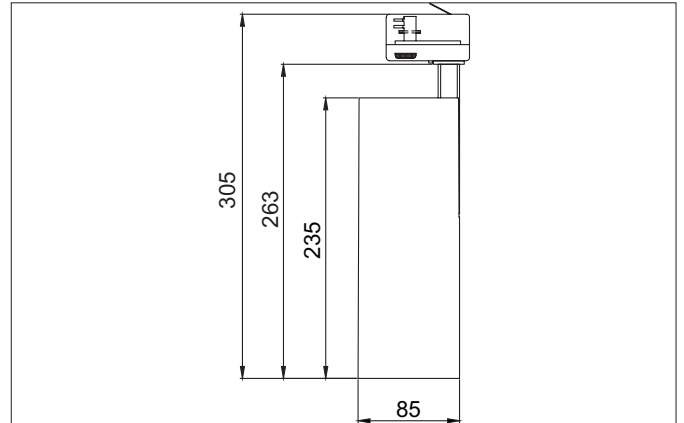

MAXI LED-Schienenstrahler, DALI dimmbar
 Artikel-Nr. 88397174DA

Licht.
 Für Generationen.

Ausschreibungstext

Runder LED-Schienenstrahler, DALI dimmbar, Leuchtdurchmesser 85 mm, Höhe 263 mm, Gewicht 1,269 kg, mit rotationssymmetrisch tief-breit-strahlender Lichtstärkeverteilung., Bemessungslichtstrom 3.870 lm, Bemessungsleistung 1 x 32 W, Lichtfarbe neutralweiß, ähnlichste Farbtemperatur (CCT) 4.000 K, allgemeiner Farbwiedergabeindex CRI > 90, Gehäusewerkstoff: Aluminium, Farbe: strukturweiß, zulässige Umgebungstemperatur (ta): -20 °C - +25 °C, Schutzklasse (EN 61140): I, Schutzart (DIN EN 60529): IP20. Mit elektronischem Betriebsgerät, schaltbar.

Artikeldaten	
Artikel-Nr.	88397174DA
GTIN	4251433988663
Serienname	MAXI
Kurzbeschreibung	LED-Schienenstrahler, DALI dimmbar
Material	Aluminium
Farbe	weiß
Ausführung der Oberfläche	struktur
Form	rund
Außendurchmesser	85 mm
Länge	235 mm
Breite	85 mm
Aufbauhöhe	263 mm
Nettogewicht	1,269 kg

Montagetechnik	
Montageart	Anbaumontage
Montageort	Deckenmontage
Verstellbarkeit	kopfverstellbar
Schwenkwinkel	180°
Drehwinkel	355°
Kopfverstellwinkel	90°
Geeignet für Durchgangsverdrahtung	Nein

Logistische Daten	
Bruttogewicht	1,395 kg
Länge Verpackung	300 mm
Breite Verpackung	200 mm
Höhe Verpackung	150 mm
Entsorgung am Ende der Lebensdauer	Das Produkt darf nicht mit dem Hausmüll entsorgt werden. Sie sind verpflichtet, solche Elektro-Altgeräte separat zu entsorgen. Informieren Sie sich bitte bei Ihrer Kommune über die Möglichkeiten der geregelten Entsorgung. Mit der getrennten Entsorgung führen Sie die Altgeräte dem Recycling oder anderen Formen der Wiederverwertung zu. Sie helfen damit zu vermeiden, dass u. U. belastende Stoffe in die Umwelt gelangen.