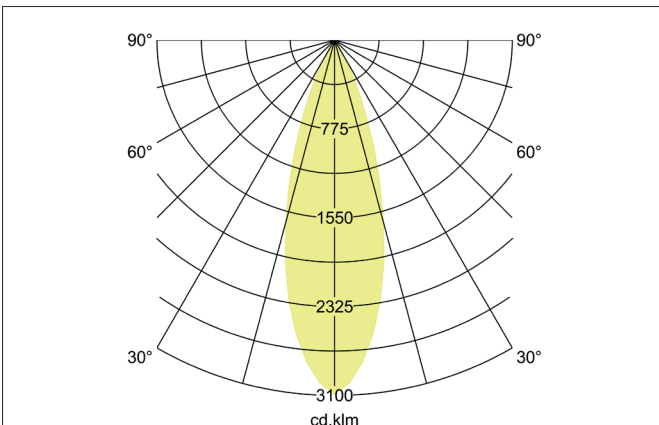

MAXI LED-Schienenstrahler, DALI dimmbar
 Artikel-Nr. 88397174DA

Licht.
 Für Generationen.

Ausschreibungstext

Runder LED-Schienenstrahler, DALI dimmbar, Leuchtdurchmesser 85 mm, Höhe 263 mm, Gewicht 1,269 kg, mit rotationssymmetrisch tief-breit-strahlender Lichtstärkeverteilung., Bemessungslichtstrom 3.870 lm, Bemessungsleistung 1 x 32 W, Lichtfarbe neutralweiß, ähnlichste Farbtemperatur (CCT) 4.000 K, allgemeiner Farbwiedergabeindex CRI > 90, Gehäusewerkstoff: Aluminium, Farbe: strukturweiß, zulässige Umgebungstemperatur (ta): -20 °C - +25 °C, Schutzklasse (EN 61140): I, Schutzart (DIN EN 60529): IP20. Mit elektronischem Betriebsgerät, schaltbar.

Artikeldaten	
Artikel-Nr.	88397174DA
GTIN	4251433988663
Serienname	MAXI
Kurzbeschreibung	LED-Schienenstrahler, DALI dimmbar
Material	Aluminium
Farbe	weiß
Ausführung der Oberfläche	struktur
Form	rund
Außendurchmesser	85 mm
Länge	235 mm
Breite	85 mm
Aufbauhöhe	263 mm
Nettogewicht	1,269 kg

MAXI LED-Schienenstrahler, DALI dimmbar

Artikel-Nr. 88397174DA

Licht.
Für Generationen.

Lichttechnik	
Farbtemperatur	4.000 K
Lichtfarbe	weiß
Lichtstrom	3.870 lm
Systemeffizienz	121 lm/W
Farbwiedergabe	CRI > 90
Reflektor	hochglänzend
Abstrahlwinkel	30°
Lichtverteilung	symmetrisch
Farbtemperatur einstellbar	nein