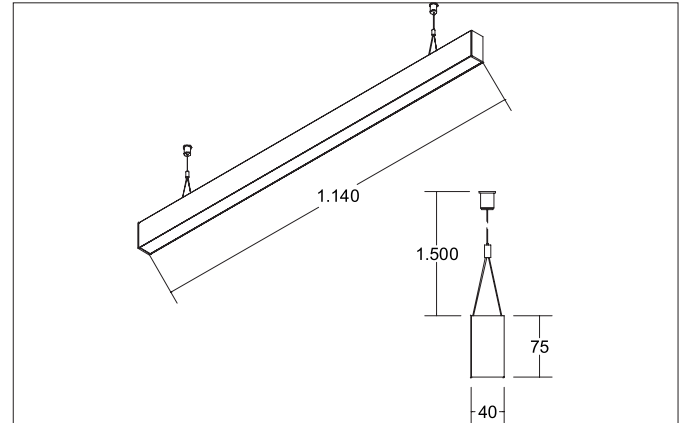

BIRO40 LED-Pendel-Profilleuchte direkt
 Artikel-Nr. 77223694

Licht.
 Für Generationen.

Ausschreibungstext
 Rechteckige LED-Pendel-Profilleuchte direkt, Leuchtenlänge 1.144 mm, Leuchtenbreite 40 mm, Höhe 75 mm, für Pendelmontage. Pendellänge max. 1.500 mm Gewicht 2,590 kg, mit rotationssymmetrisch tief-breit-strahlender Lichtstärkeverteilung. Abdeckung Kunststoff satiniert, Bemessungslichtstrom 2.740 lm, UGR < 25, Bemessungsleistung 31,4 W, Lichtfarbe neutralweiß, ähnlichste Farbtemperatur (CCT) 4.000 K, allgemeiner Farbwiedergabeindex CRI > 90, Lebensdauer L70/B50 bei 25 °C: 60.000 h, Lebensdauer L80/B50 bei 25 °C: 60.000 h, Gehäusewerkstoff: Aluminium / Acryl, Farbe: silber, zulässige Umgebungstemperatur (ta): -20 °C - +25 °C, Schutzklasse (EN 61140): I, Schutzart (DIN EN 60529): IP20. Mit elektronischem Betriebsgerät, schaltbar.

Artikeldaten	
Artikel-Nr.	77223694
GTIN	4251433934806
Serienname	BIRO40
Kurzbeschreibung	LED-Pendel-Profilleuchte direkt
Material	Aluminium / Acryl
Farbe	silber
Form	rechteckig
Länge	1.144 mm
Breite	40 mm
Aufbauhöhe	75 mm
Nettogewicht	2,590 kg
Konformität	CE, UKCA

Montagetechnik	
Montageart	Pendelmontage
Montageort	Deckenmontage
Verstellbarkeit	nicht verstellbar
Pendellänge max.	1.500 mm
Werkstoff der Abdeckung	Kunststoff satiniert

Logistische Daten	
Bruttogewicht	3,04 kg
Länge Verpackung	1.250 mm
Breite Verpackung	160 mm
Höhe Verpackung	135 mm
Entsorgung am Ende der Lebensdauer	Das Produkt darf nicht mit dem Hausmüll entsorgt werden. Sie sind verpflichtet, solche Elektro-Altgeräte separat zu entsorgen. Informieren Sie sich bitte bei Ihrer Kommune über die Möglichkeiten der geregelten Entsorgung. Mit der getrennten Entsorgung führen Sie die Altgeräte dem Recycling oder anderen Formen der Wiederverwertung zu. Sie helfen damit zu vermeiden, dass u. U. belastende Stoffe in die Umwelt gelangen.